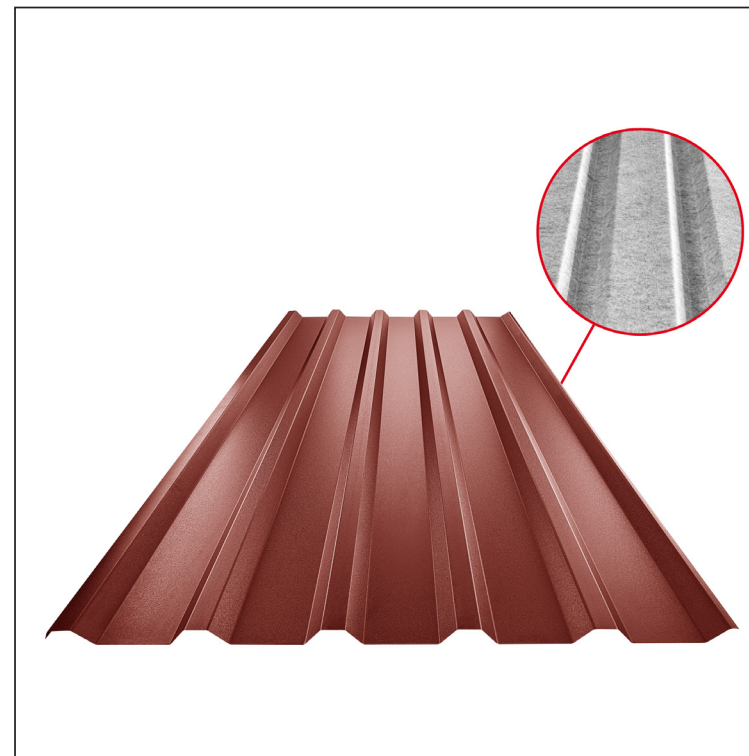

TEHNIČKI LIST

KROVNI TRAPEZ TR 35A SQ (sound – aqua)

TR-35A SQ

SQ = FILC PROTIV KONDENZACIJE I BUKU debljina 3–4 mm
 info: SQ (sound-zvuk, aqua-voda)

OCM Pocink obojeni MATT – Vinsko crvena MATT – RAL 3009

| | | | | | | | |
|--|-------|---------|--------|------------------------|-------------|------------------------|--|
| INDEKS | SMENA | DATUM | POTPIS | KJG QUALITY® | TR35 | Scan code for 3D model | |
| MARKA MAT. | | | K.O. | TEŽINA kg | RAZMERE | | |
| DIM.-POLUPROIZVOD | | | | STN | BROJ KAT. | | |
| IZRADIO Ing. Kluska M. | | | | BELEŠKA | BR.POZICIJE | | |
| PROVERIO | | | | STARI CRTEŽ | BR.CRTEŽA | | |
| TEHNOL. | | TEHNOL. | | STARI CRTEŽ | | BR.CRTEŽA | |
| NAZIV Krovni trapez TR 35A SQ (sound – aqua) | | | | Broj listova | TR-35A SQ | List | |