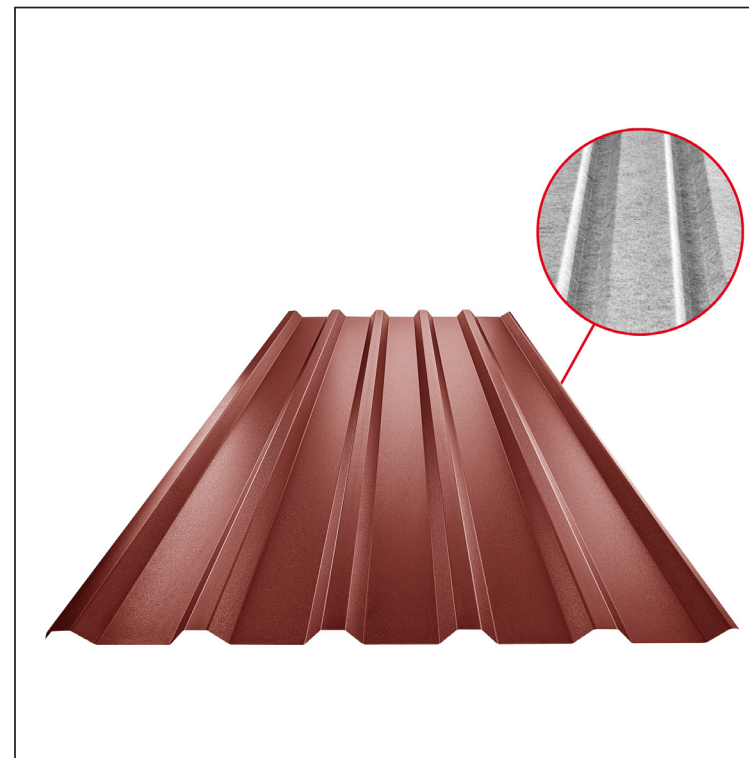

# KROVNI TRAPEZ TR 35A SQ (sound – aqua)

# TR-35A SQ

SQ = FILC PROTIV KONDENZACIJE I BUKU debljina 3–4 mm  
 info: SQ (sound-zvuk, aqua-voda)

**OCM** Pocink obojeni MATT – Vinsko crvena MATT – RAL 3009

Tehnički parametri [mm]	
Širina pokrivanja	1060,0
Ukupna širina	1085,0
Visina profila	34,5
Debljina lima	0,50
Dužina pokrova	maks. 8000,0