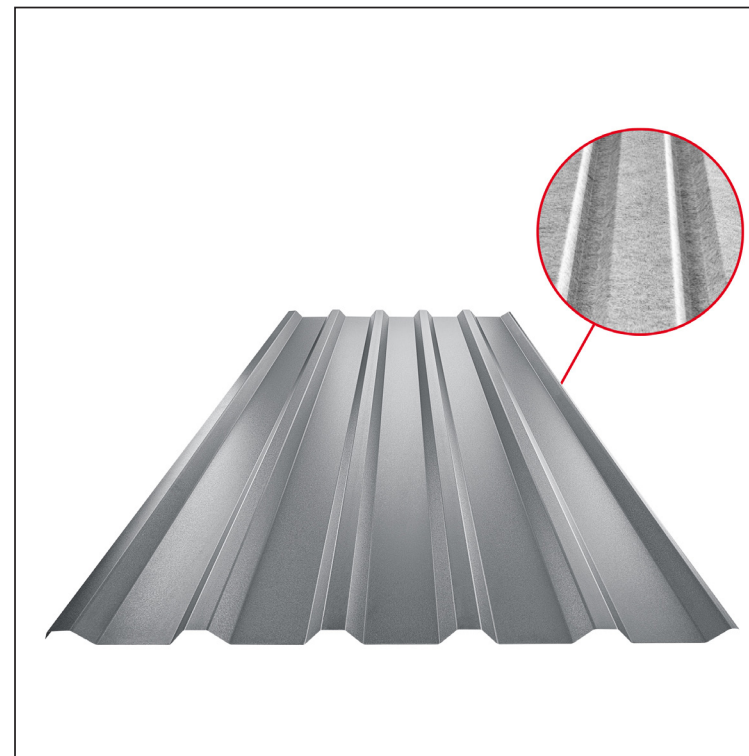

TEHNIČKI LIST

KROVNI TRAPEZ TR 35A SQ (sound – aqua)

TR-35A SQ

SQ = FILC PROTIV KONDENZACIJE I BUKU debljina 3–4 mm
 info: SQ (sound-zvuk, aqua-voda)

PSM Pocink obojeni MATT – Prašinsto siva MATT – RAL 7037

Tehnički parametri [mm]	
Širina pokrivanja	1060,0
Ukupna širina	1085,0
Visina profila	34,5
Debljina lima	0,50
Dužina pokrova	maks. 8000,0

INDEKS	SMENA	DATUM	POTPIS	KJG QUALITY®	TR35	Scan code for 3D model	
MARKA MAT.			K.O.	TEŽINA kg	RAZMERE		
DIM.-POLUPROIZVOD				STN		BROJ KAT.	
IZRADIO Ing. Kluska M.				BELEŠKA		BR.POZICIJE	
PROVERIO				STARI CRTEŽ		BR.CRTEŽA	
TEHNOL.		TEHNOL.		STARI CRTEŽ		BR.CRTEŽA	
NAZIV Krovni trapez TR 35A SQ (sound – aqua)				Broj listova		TR-35A SQ List	