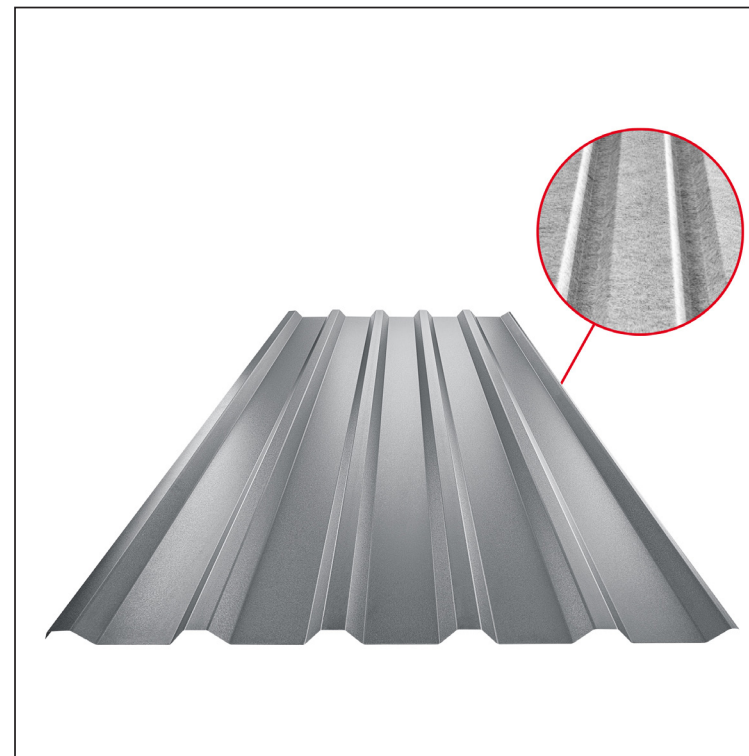

TEHNIČKI LIST

KROVNI TRAPEZ TR 35A SQ (sound – aqua)

TR-35A SQ

SQ = FILC PROTIV KONDENZACIJE I BUKU debljina 3–4 mm
 info: SQ (sound-zvuk, aqua-voda)

PSM Pocink obojeni MATT – Prašinsto siva MATT – RAL 7037

Tehnički parametri [mm]	
Širina pokrivanja	1060,0
Ukupna širina	1085,0
Visina profila	34,5
Debljina lima	0,50
Dužina pokrova	maks. 8000,0

INDEKS	SMENA	DATUM	POTPIS	KJG QUALITY®	TR35	Scan code for 3D model	QR CODE
MARKA MAT.			K.O.	TEŽINA kg	RAZMERE		
DIM.-POLUPROIZVOD				STN		BROJ KAT.	
IZRADIO Ing. Kluska M.				BELEŠKA		BR.POZICIJE	
PROVERIO				STARI CRTEŽ		BR.CRTEŽA	
TEHNOL.		TEHNOL.		STARI CRTEŽ		BR.CRTEŽA	
NAZIV Krovni trapez TR 35A SQ (sound – aqua)				Broj listova		TR-35A SQ List	