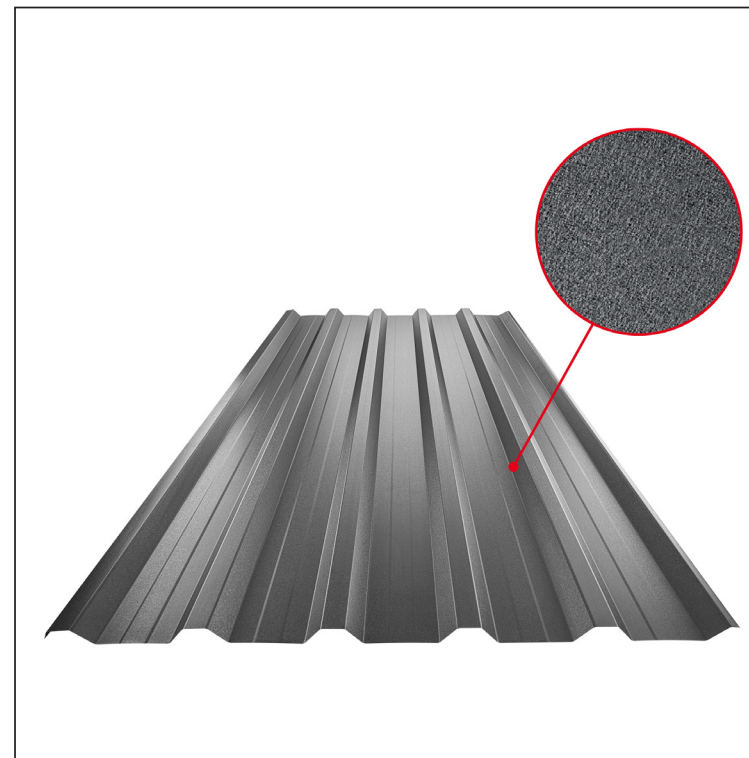

TEHNIČKI LIST

KROVNI TRAPEZ SA PREPUSTOM TR 35A+

TR-35A+

A+ = pojačanje

ANM Pocink obojeni MATT – Antracit MATT – RAL 7016

INDEKS	SMENA	DATUM	POTPIS	KJG QUALITY®	TR35	Scan code for 3D model	
MARKA MAT.			K.O.	TEŽINA kg	RAZMERE		
DIM.-POLUPROIZVOD				STN	BROJ KAT.		
IZRADIO Ing. Kluska M.				BELEŠKA	BR.POZICIJE		
PROVERIO			TEHNOL.	STARI CRTEŽ	BR.CRTEŽA		
NAZIV Krovni trapez sa prepustom TR 35A+				Broj listova	TR-35A+	List	

Kreirano: 06.06.2026 15:17:55

Tehničke promene moguće

Tehnički parametri [mm]	
Širina pokrivanja	1060,0
Ukupna širina	1085,0
Visina profila	34,5
Debljina lima	0,50
Dužina pokrova	maks. 8000,0