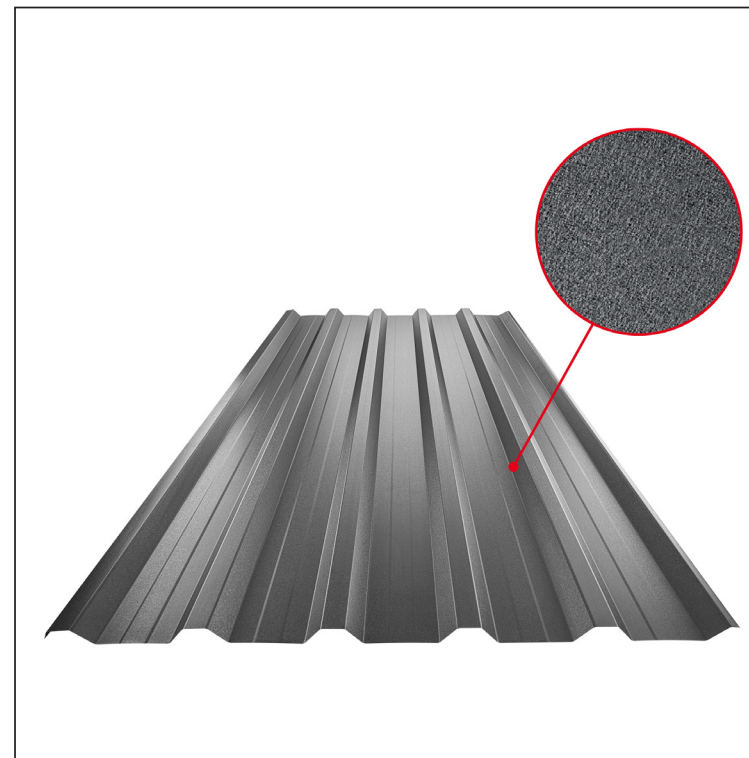

ANM Pocink obojeni MATT – Antracit MATT – RAL 7016

Tehnički parametri [mm]	
Širina pokrivanja	1060,0
Ukupna širina	1085,0
Visina profila	34,5
Debljina lima	0,50
Dužina pokrova	maks. 8000,0

INDEKS	SMENA	DATUM	POTPIS	KJG QUALITY®	TR35	Scan code for 3D model	
MARKA MAT.			K.O.	TEŽINA kg	RAZMERE		
DIM.-POLUPROIZVOD				STN	BROJ KAT.		
IZRADIO Ing. Kluska M.				BELEŠKA	BR.POZICIJE		
PROVERIO				STARI CRTEŽ	BR.CRTEŽA		
TEHNOL.		TEHNOL.		STARI CRTEŽ		BR.CRTEŽA	
NAZIV Krovni trapez sa prepustom TR 35A+				Broj listova		TR-35A+ List	

Kreirano: 06.06.2026 17:08:19

Tehničke promene moguće