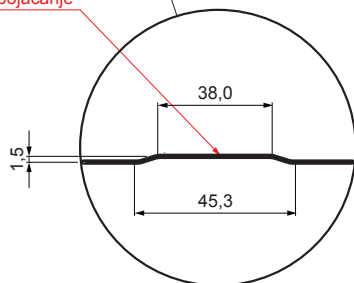

# TR-35A+

A+ = pojačanje

**ANM** Pocink obojeni MATT – Antracit MATT – RAL 7016

Tehnički parametri [mm]	
Širina pokrivanja	1060,0
Ukupna širina	1085,0
Visina profila	34,5
Debljina lima	0,50
Dužina pokrova	maks. 8000,0

INDEKS	SMENA	DATUM	POTPIS	<b>KJG</b> QUALITY®	<b>TR35</b>	Scan code for 3D model	
MARKA MAT.			K.O.	TEŽINA kg	RAZMERE		
DIM.-POLUPROIZVOD				STN	BROJ KAT.		
IZRADIO Ing. Kluska M.				BELEŠKA	BR.POZICIJE		
PROVERIO				STARI CRTEŽ	BR.CRTEŽA		
TEHNOL.			TEHNOL.	NAZIV		List	
				Krovni trapez sa prepustom TR 35A+		TR-35A+	
				Broj listova		List	