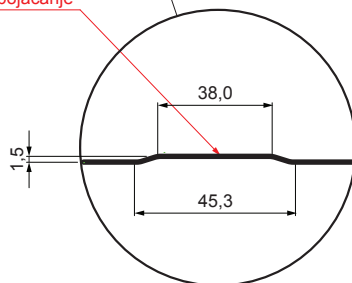

TEHNIČKI LIST

KROVNI TRAPEZ SA PREPUSTOM TR 35A+

TR-35A+

A+ = pojačanje

ICM Pocink obojeni MATT – Intenzivno crna MATT – RAL 9005

Tehnički parametri [mm]	
Širina pokrivanja	1060,0
Ukupna širina	1085,0
Visina profila	34,5
Debljina lima	0,50
Dužina pokrova	maks. 8000,0

INDEKS	SMENA	DATUM	POTPIS	KJG QUALITY®	TR35	Scan code for 3D model	QR
MARKA MAT.		K.O.	TEŽINA kg	RAZMERE			
DIM.-POLUPROIZVOD			STN	BROJ KAT.			
PROPORCIJE UREĐAJA			BELEŠKA	BR.POZICIJE			
IZRADIO Ing. Kluska M.			STARI CRTEŽ	BR.CRTEŽA			
PROVERIO			NAZIV	List			
TEHNOL.	TEHNOL.		Krovni trapez sa prepustom TR 35A+	Broj listova	TR-35A+		