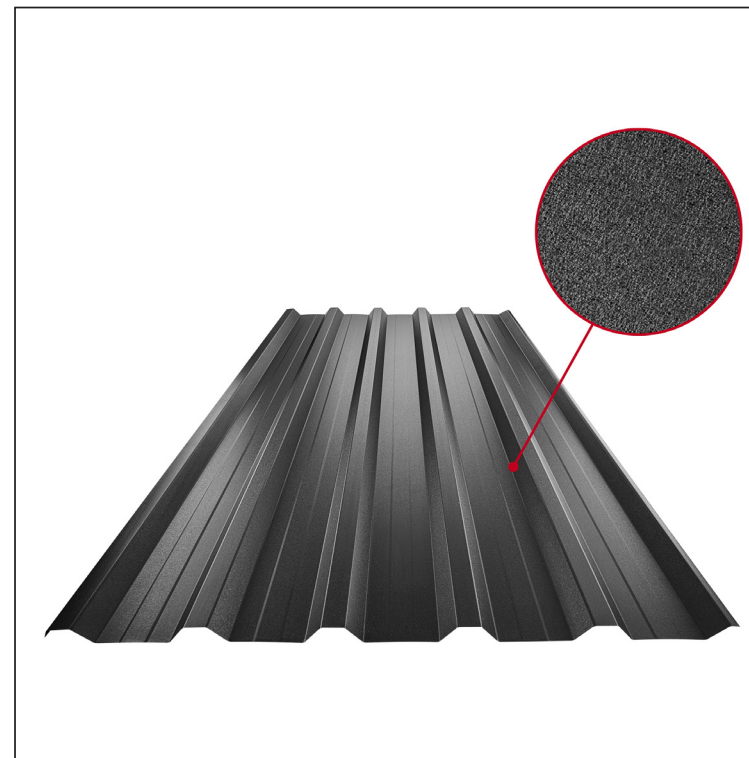

TEHNIČKI LIST

KROVNI TRAPEZ SA PREPUSTOM TR 35A+

TR-35A+

A+ = pojačanje

ICM Pocink obojeni MATT – Intenzivno crna MATT – RAL 9005

Tehnički parametri [mm]	
Širina pokrivanja	1060,0
Ukupna širina	1085,0
Visina profila	34,5
Debljina lima	0,50
Dužina pokrova	maks. 8000,0

INDEKS	SMENA	DATUM	POTPIS	KJG QUALITY®	TR35	Scan code for 3D model	QR
MARKA MAT.		K.O.	TEŽINA kg	RAZMERE			
DIM.-POLUPROIZVOD			STN	BROJ KAT.			
PROPORCIJE UREĐAJA			BELEŠKA	BR.POZICIJE			
IZRADIO Ing. Kluska M.			STARI CRTEŽ	BR.CRTEŽA			
PROVERIO			NAZIV	List			
TEHNOL.	TEHNOL.		Krovni trapez sa prepustom TR 35A+	Broj listova	TR-35A+		