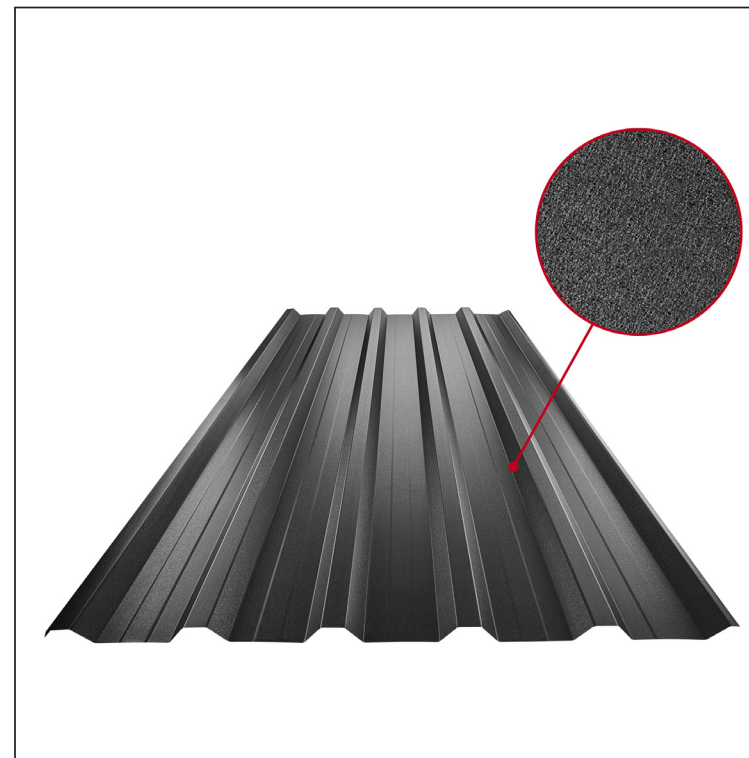

ICM Pocink obojeni MATT – Intenzivno crna MATT – RAL 9005

Tehnički parametri [mm]	
Širina pokrivanja	1060,0
Ukupna širina	1085,0
Visina profila	34,5
Debljina lima	0,50
Dužina pokrova	maks. 8000,0

INDEKS	SMENA	DATUM	POTPIS	KJG QUALITY®	TR35	Scan code for 3D model	QR CODE
MARKA MAT.		K.O.	TEŽINA kg	RAZMERE			
DIM.-POLUPROIZVOD			STN	BROJ KAT.			
PROPORCIJE UREĐAJA			BELEŠKA	BR.POZICIJE			
IZRADIO Ing. Kluska M.			STARI CRTEŽ	BR.CRTEŽA			
PROVERIO			TEHNOL.	BR. listova			
NAZIV	Krovni trapez sa prepustom TR 35A+			TR-35A+ List			

Kreirano: 21.04.2026 01:42:46

Tehničke promene moguće