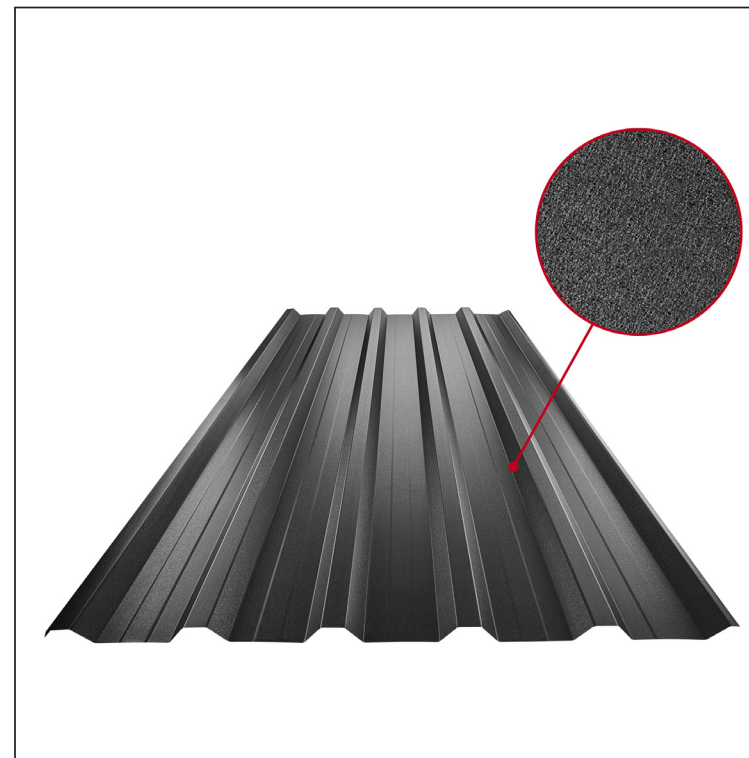

# KROVNI TRAPEZ SA PREPUSTOM TR 35A+

# TR-35A+

A+ = pojačanje

**ICM** Pocink obojeni MATT – Intenzivno crna MATT – RAL 9005

Tehnički parametri [mm]	
Širina pokrivanja	1060,0
Ukupna širina	1085,0
Visina profila	34,5
Debljina lima	0,50
Dužina pokrova	maks. 8000,0