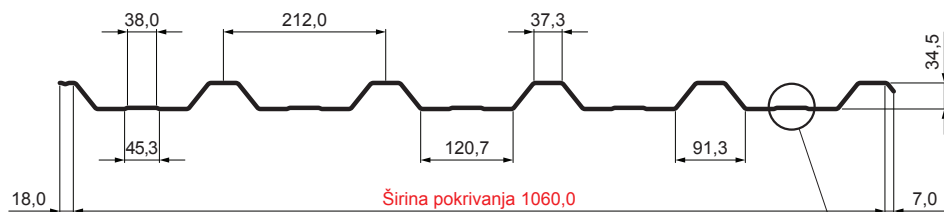

TEHNIČKI LIST

KROVNI TRAPEZ SA PREPUSTOM TR 35A+

TR-35A+

A+ = pojačanje

ICM Pocink obojeni MATT – Intenzivno crna MATT – RAL 9005

Tehnički parametri [mm]	
Širina pokrivanja	1060,0
Ukupna širina	1085,0
Visina profila	34,5
Debljina lima	0,50
Dužina pokrova	maks. 8000,0

INDEKS	SMENA	DATUM	POTPIS	KJG QUALITY®	TR35	Scan code for 3D model	QR
MARKA MAT.		K.O.	TEŽINA kg	RAZMERE			
DIM.-POLUPROIZVOD			STN	BROJ KAT.			
PROPORCIJE UREĐAJA			BELEŠKA	BR.POZICIJE			
IZRADIO Ing. Kluska M.			STARI CRTEŽ	BR.CRTEŽA			
PROVERIO			NAZIV	List			
TEHNOL.	TEHNOL.		Krovni trapez sa prepustom TR 35A+	Broj listova	TR-35A+		