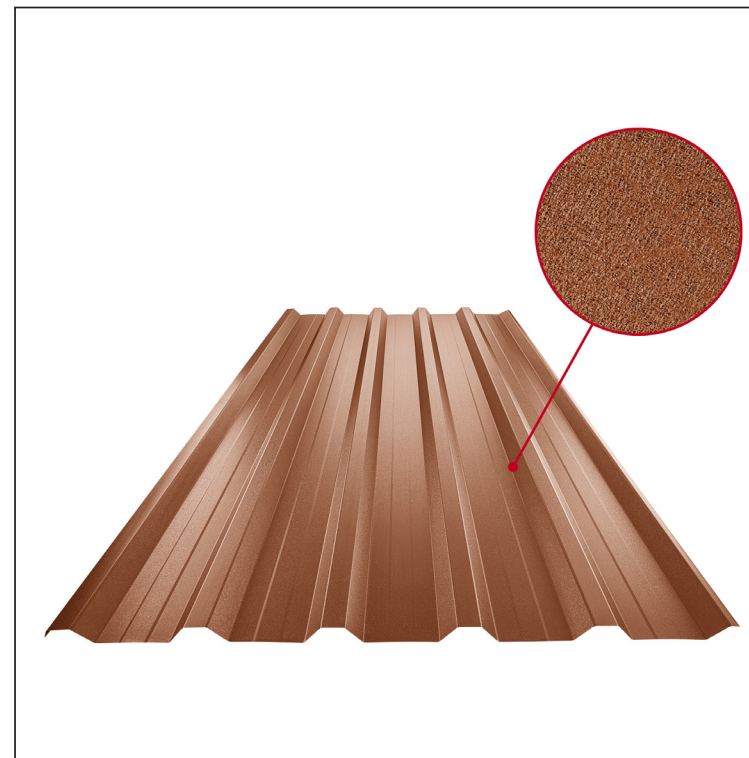

TEHNIČKI LIST

KROVNI TRAPEZ SA PREPUSTOM TR 35A+

TR-35A+

A+ = pojačanje

Pocink obojeni MATT – Bakarno smeđa MATT – RAL 8004

Tehnički parametri [mm]	
Širina pokrivanja	1060,0
Ukupna širina	1085,0
Visina profila	34,5
Debljina lima	0,50
Dužina pokrova	maks. 8000,0

INDEKS	SMENA	DATUM	POTPIS	KJG QUALITY®	TR35	Scan code for 3D model	
MARKA MAT.			K.O.	TEŽINA kg	RAZMERE		
DIM.-POLUPROIZVOD				STN		BROJ KAT.	
PROPORCIJE UREĐAJA.				BELEŠKA		BR.POZICIJE	
IZRADIO Ing. Kluska M.				STARI CRTEŽ		BR.CRTEŽA	
PROVERIO		TEHNOL.		NAZIV		List	
Krovni trapez sa prepustom TR 35A+				Broj listova		TR-35A+	