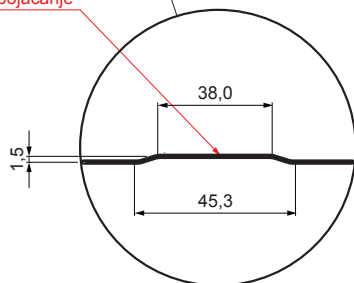

TEHNIČKI LIST

KROVNI TRAPEZ SA PREPUSTOM TR 35A+

TR-35A+

A+ = pojačanje

Pocink obojeni MATT – Bakarno smeđa MATT – RAL 8004

Tehnički parametri [mm]	
Širina pokrivanja	1060,0
Ukupna širina	1085,0
Visina profila	34,5
Debljina lima	0,50
Dužina pokrova	maks. 8000,0

INDEKS	SMENA	DATUM	POTPIS	KJG QUALITY®	TR35	Scan code for 3D model	
MARKA MAT.			K.O.	TEŽINA kg	RAZMERE		
DIM.-POLUPROIZVOD				STN		BROJ KAT.	
PROPORCIJE UREĐAJA.				BELEŠKA		BR.POZICIJE	
IZRADIO Ing. Kluska M.				STARI CRTEŽ		BR.CRTEŽA	
PROVERIO		TEHNOL.		NAZIV		List	
Krovni trapez sa prepustom TR 35A+				Broj listova		TR-35A+	