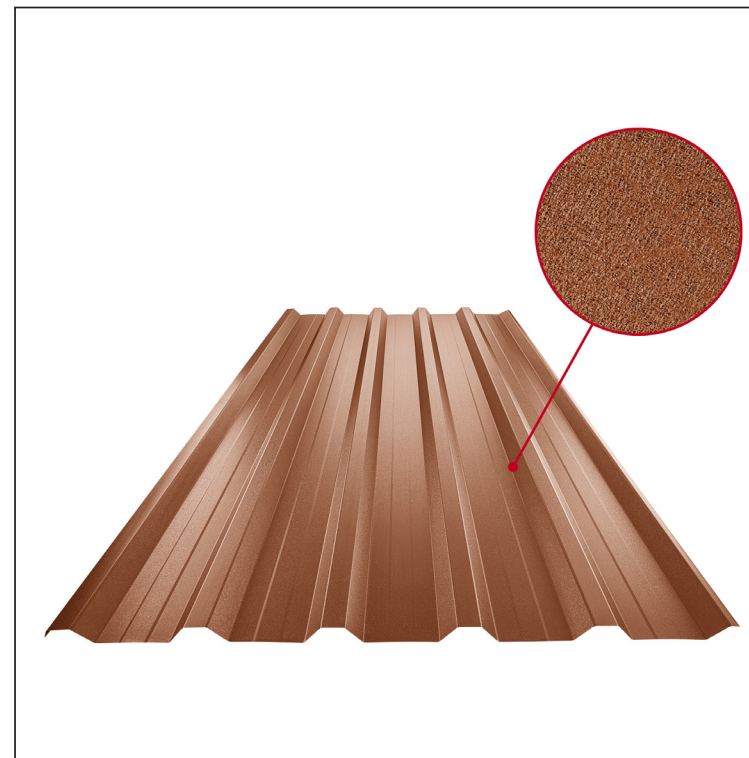

TEHNIČKI LIST

KROVNI TRAPEZ SA PREPUSTOM TR 35A+

TR-35A+

A+ = pojačanje

Pocink obojeni MATT – Bakarno smeđa MATT – RAL 8004

Tehnički parametri [mm]	
Širina pokrivanja	1060,0
Ukupna širina	1085,0
Visina profila	34,5
Debljina lima	0,50
Dužina pokrova	maks. 8000,0

INDEKS	SMENA	DATUM	POTPIS	KJG QUALITY®	TR35	Scan code for 3D model	QR CODE
MARKA MAT.		K.O.	TEŽINA kg	RAZMERE			
DIM.-POLUPROIZVOD			STN	BROJ KAT.			
PROPORCIJE UREĐAJA.			BELEŠKA	BR.POZICIJE			
IZRADIO Ing. Kluska M.			STARI CRTEŽ	BR.CRTEŽA			
PROVERIO			NAZIV	List			
TEHNOL.	TEHNOL.		Krovni trapez sa prepustom TR 35A+	Broj listova	TR-35A+		