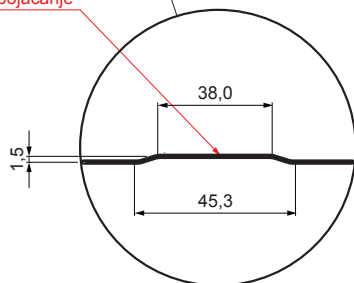

TEHNIČKI LIST

KROVNI TRAPEZ SA PREPUSTOM TR 35A+

TR-35A+

A+ = pojačanje

PSM Pocink obojeni MATT – Prašnasto siva MATT – RAL 7037

Tehnički parametri [mm]	
Širina pokrivanja	1060,0
Ukupna širina	1085,0
Visina profila	34,5
Debljina lima	0,50
Dužina pokrova	maks. 8000,0

INDEKS	SMENA	DATUM	POTPIS	KJG QUALITY®	TR35	Scan code for 3D model	QR
MARKA MAT.			K.O.	TEŽINA kg	RAZMERE		
DIM.-POLUPROIZVOD				STN	BROJ KAT.		
PROPORCIJE UREĐAJA.				BELEŠKA	BR.POZICIJE		
IZRADIO Ing. Kluska M.				STARI CRTEŽ	BR.CRTEŽA		
PROVERIO				NAZIV		List	
TEHNOL.			TEHNOL.	Krovni trapez sa prepustom TR 35A+		Broj listova	TR-35A+