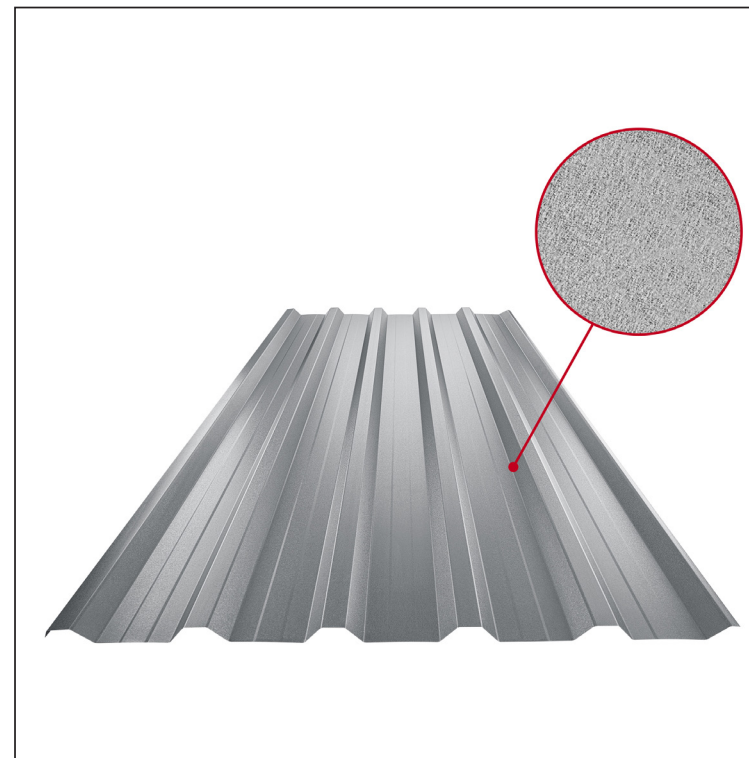

TEHNIČKI LIST

KROVNI TRAPEZ SA PREPUSTOM TR 35A+

TR-35A+

A+ = pojačanje

PSM Pocink obojeni MATT – Prašnasto siva MATT – RAL 7037

Tehnički parametri [mm]	
Širina pokrivanja	1060,0
Ukupna širina	1085,0
Visina profila	34,5
Debljina lima	0,50
Dužina pokrova	maks. 8000,0

INDEKS	SMENA	DATUM	POTPIS	KJG QUALITY®	TR35	Scan code for 3D model	QR
MARKA MAT.			K.O.	TEŽINA kg	RAZMERE		
DIM.-POLUPROIZVOD				STN	BROJ KAT.		
PROPORCIJE UREĐAJA.				BELEŠKA	BR.POZICIJE		
IZRADIO Ing. Kluska M.				STARI CRTEŽ	BR.CRTEŽA		
PROVERIO				NAZIV		List	
TEHNOL.			TEHNOL.	Krovni trapez sa prepustom TR 35A+		Broj listova	TR-35A+