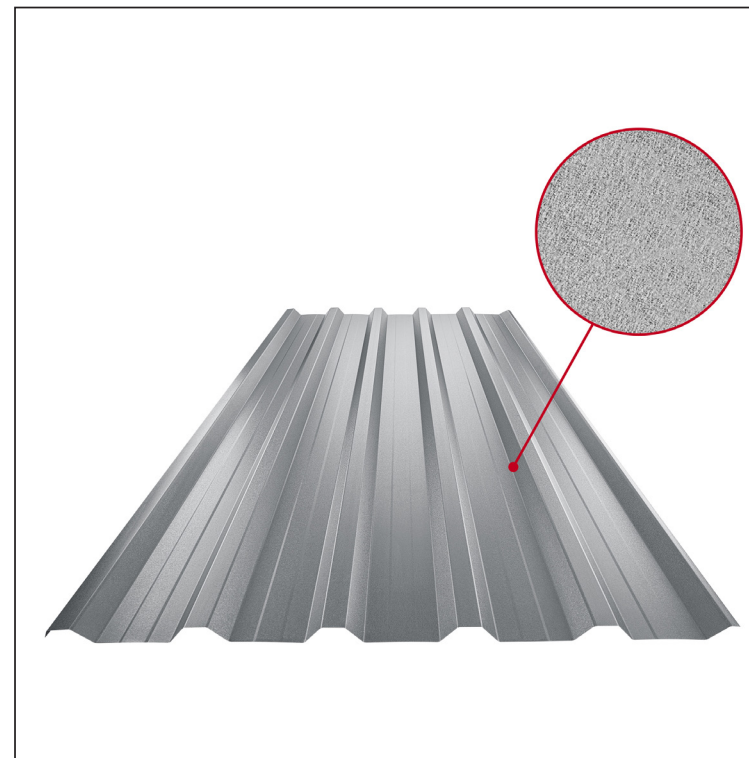

PSM Pocink obojeni MATT – Prašnasto siva MATT – RAL 7037

Tehnički parametri [mm]	
Širina pokrivanja	1060,0
Ukupna širina	1085,0
Visina profila	34,5
Debljina lima	0,50
Dužina pokrova	maks. 8000,0

INDEKS	SMENA	DATUM	POTPIS	KJG QUALITY®	TR35	Scan code for 3D model	QR
MARKA MAT.			K.O.	TEŽINA kg	RAZMERE		
DIM.-POLUPROIZVOD				STN	BROJ KAT.		
PROPORCIJE UREĐAJA.				BELEŠKA	BR.POZICIJE		
IZRADIO Ing. Kluska M.				STARI CRTEŽ	BR.CRTEŽA		
PROVERIO				NAZIV		List	
TEHNOL.			TEHNOL.	Krovni trapez sa prepustom TR 35A+		Broj listova	TR-35A+

Kreirano: 05.06.2026 10:29:45

Tehničke promene moguće