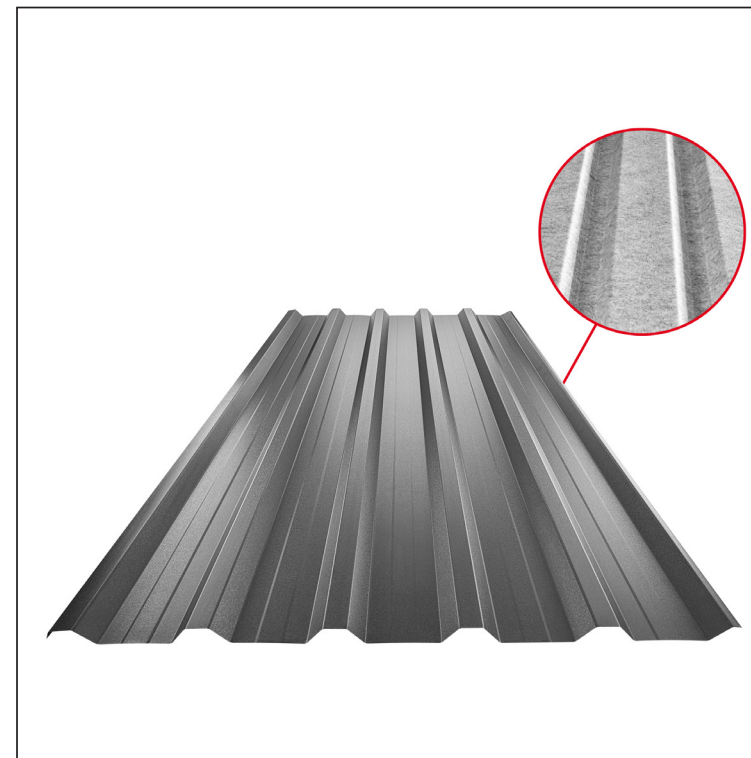

# KROVNI TRAPEZ SA PREPUSTOM TR 35A+ SQ (sound – aqua)

## TR-35A+ SQ

**ANM** Pocink obojeni MATT – Antracit MATT – RAL 7016

INDEKS	SMENA	DATUM	POTPIS	<b>KJG</b> QUALITY®	<b>TR35</b>	Scan code for 3D model	QR CODE
MARKA MAT.		K.O.	TEŽINA kg	RAZMERE			
DIM.-POLUPROIZVOD			STN	BROJ KAT.			
PROPORCIJE UREĐAJA.			BELEŠKA	BR.POZICIJE			
IZRADIO Ing. Kluska M.			STARI CRTEŽ	BR.CRTEŽA			
PROVERIO			TEHNOL.	NAZIV			
				Krovni trapez sa prepustom TR 35A+ SQ (sound – aqua)		TR-35A+ SQ	
				Broj listova		List	

Tehnički parametri [mm]	
Širina pokrivanja	1060,0
Ukupna širina	1085,0
Visina profila	34,5
Debljina lima	0,50
Dužina pokrova	maks. 8000,0

Kreirano: 22.04.2026 11:24:55

Tehničke promene moguće