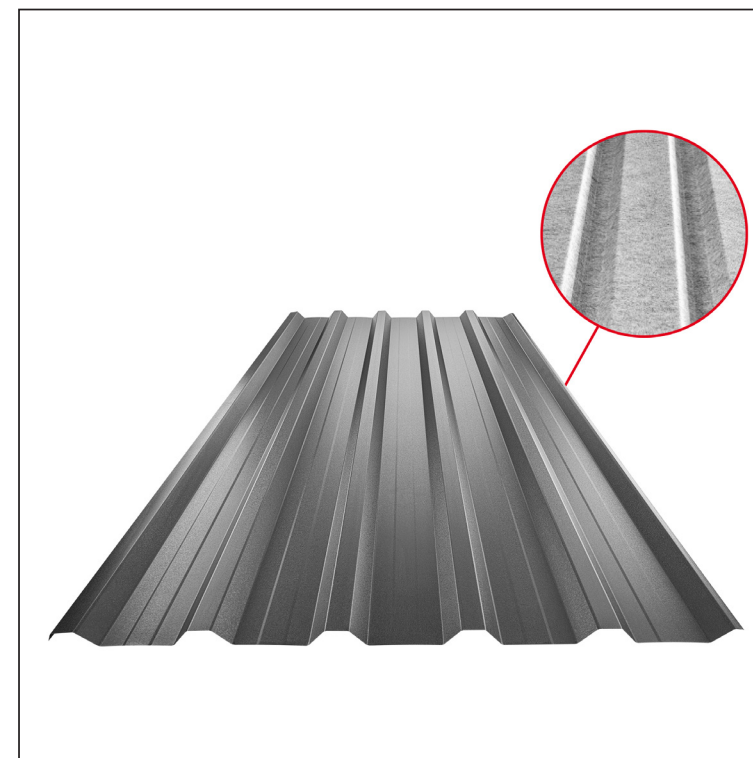

TEHNIČKI LIST

KROVNI TRAPEZ SA PREPUSTOM TR 35A+ SQ (sound – aqua)

TR-35A+ SQ

ANM Pocink obojeni MATT – Antracit MATT – RAL 7016

INDEKS	SMENA	DATUM	POTPIS	KJG QUALITY®	TR35	Scan code for 3D model	
MARKA MAT.			K.O.	TEŽINA kg	RAZMERE		
DIM.-POLUPROIZVOD				STN		BR.QJ.KAT.	
IZRADIO Ing. Kluska M.				BELEŠKA		BR.POZICIJE	
PROVERIO			TEHNL.		STARI CRTEŽ		BR.CRTEŽA
NAZIV Krovni trapez sa prepustom TR 35A+ SQ (sound – aqua)				Broj listova		TR-35A+ SQ List	

Kreirano: 06.06.2026 13:10:30

Tehničke promene moguće

Tehnički parametri [mm]	
Širina pokrivanja	1060,0
Ukupna širina	1085,0
Visina profila	34,5
Debljina lima	0,50
Dužina pokrova	maks. 8000,0