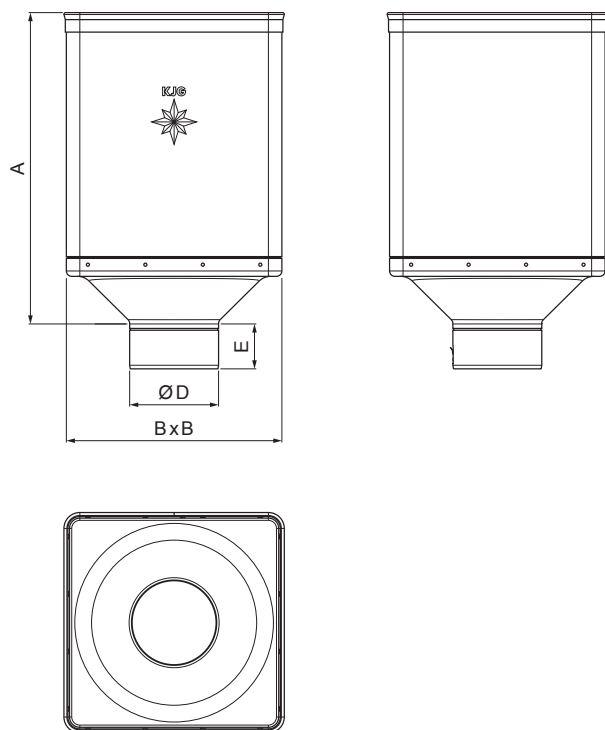

TEHNIČKI LIST

SABIRNI KOTLIČ DESIGN

P-PKLZ DE

IC Pocink obojeni – Intenzivno crna – RAL 9005

Dimenzije [mm]				
Nominalna veličina	A	B	D	E
80	340	240	79	44
100	336	240	99	50
120	333	240	119	60

INDEKS	SMENA	DATUM	POTPIS	KJG QUALITY®	Scan code for 3D model
MARKA MAT.	K.O.		TEŽINA kg		
DIM.-POLUPROIZVOD			STN	BROJ KAT.	
PROPORCIJE UREĐAJA			BELEŠKA	BR.POZICIJE	
IZRADIO Ing. Kluska M.		TEHNOLOGIJA		STARI CRTEŽ	BR.CRTEŽA
NAZIV Sabirni kotlič DESIGN			Broj listova	P-PKLZ DE	List