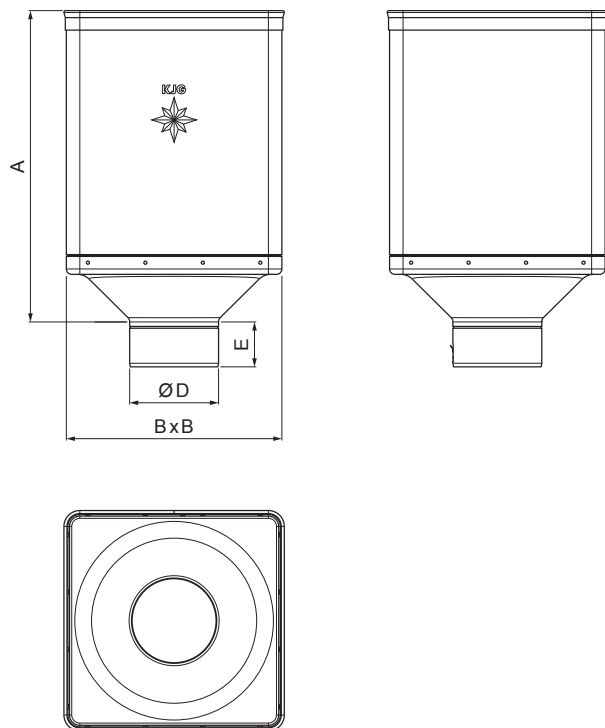

TEHNIČKI LIST

SABIRNI KOTLIČ DESIGN

P-PKLZ DE

IC Pocink obojeni – Intenzivno crna – RAL 9005

INDEKS	SMENA	DATUM	POTPIS		
MARKA MAT.		K.O.	TEŽINA kg		
DIM.-POLUPROIZVOD				STN	BROJ KAT.
PROPORCIJE UREĐAJA				BELEŠKA	BR.POZICIJE
IZRADIO	Ing. Kluska M.			STARI CRTEŽ	BR.CRTEŽA
PROVERIO		TEHNOL.			
NAZIV				Broj listova	List
Sabirni kotlič DESIGN				P-PKLZ DE	

Kreirano: 19.01.2026 13:58:32

Tehničke promene moguće

Dimenzije [mm]				
Nominalna veličina	A	B	D	E
80	340	240	79	44
100	336	240	99	50
120	333	240	119	60