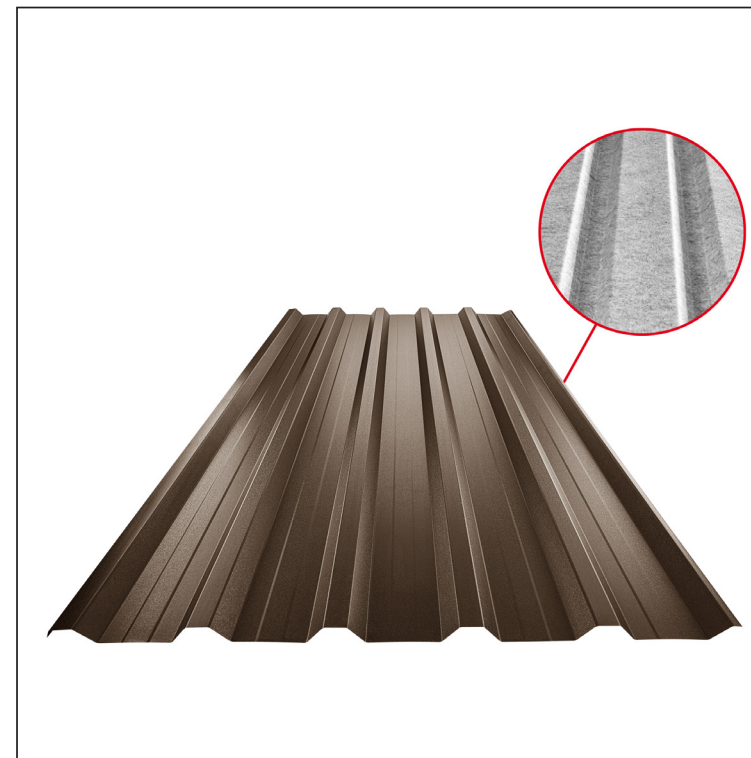

TEHNIČKI LIST

KROVNI TRAPEZ SA PREPUSTOM TR 35A+ SQ (sound – aqua)

TR-35A+ SQ

TMM Pocink obojeni MATT – Testa di Moro MATT – RAL 8028

INDEKS	SMENA	DATUM	POTPIS	KJG QUALITY®	TR35	Scan code for 3D model	
MARKA MAT.			K.O.	TEŽINA kg	RAZMERE		
DIM.-POLUPROIZVOD				STN		BROJ KAT.	
PROPORCIJE UREĐAJA.		IZRADIO Ing. Kluska M.		BELEŠKA		BR.POZICIJE	
PROVERIO		TEHNOL.		STARI CRTEŽ		BR.CRTEŽA	
NAZIV Krovni trapez sa prepustom TR 35A+ SQ (sound – aqua)				Broj listova		TR-35A+ SQ List	

Kreirano: 23.04.2026 15:31:41

Tehničke promene moguće

Tehnički parametri [mm]	
Širina pokrivanja	1060,0
Ukupna širina	1085,0
Visina profila	34,5
Debljina lima	0,50
Dužina pokrova	maks. 8000,0