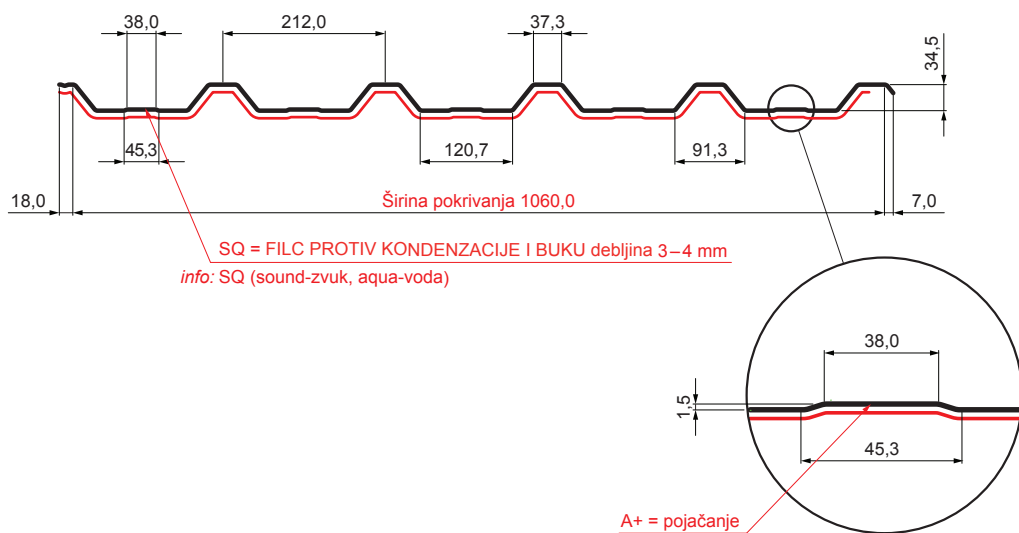

TEHNIČKI LIST

KROVNI TRAPEZ SA PREPUSTOM TR 35A+ SQ (sound – aqua)

TR-35A+ SQ

TMM Pocink obojeni MATT – Testa di Moro MATT – RAL 8028

INDEKS	SMENA	DATUM	POTPIS	KJG QUALITY®	TR35	Scan code for 3D model	
MARKA MAT.			K.O.	TEŽINA kg	RAZMERE		
DIM.-POLUPROIZVOD				STN		BROJ KAT.	
PROPORCIJE UREĐAJA.		IZRADIO Ing. Kluska M.		BELEŠKA		BR.POZICIJE	
PROVERIO		TEHNOL.		STARI CRTEŽ		BR.CRTEŽA	
NAZIV Krovni trapez sa prepustom TR 35A+ SQ (sound – aqua)				Broj listova		TR-35A+ SQ List	

Kreirano: 23.04.2026 15:31:41

Tehničke promene moguće

Tehnički parametri [mm]	
Širina pokrivanja	1060,0
Ukupna širina	1085,0
Visina profila	34,5
Debljina lima	0,50
Dužina pokrova	maks. 8000,0