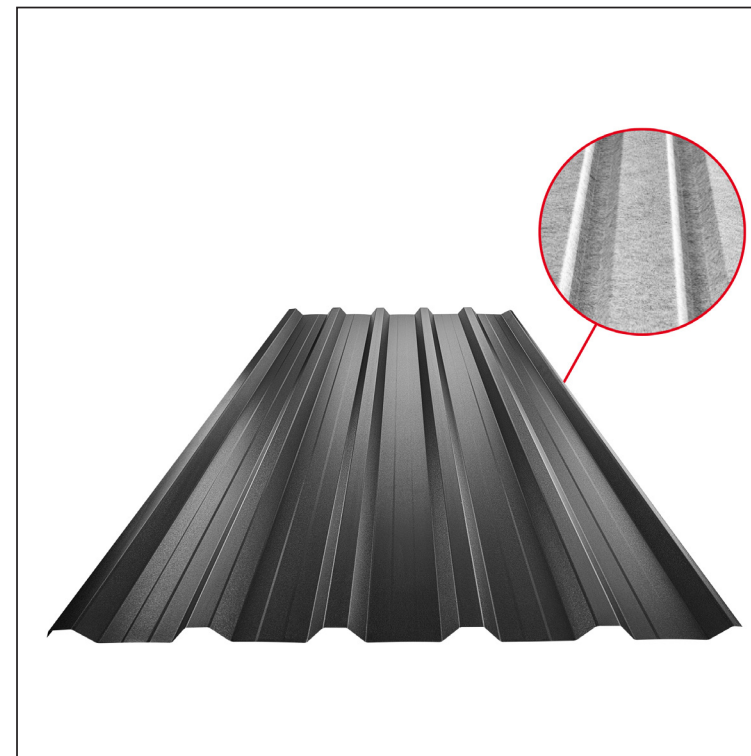

TEHNIČKI LIST

KROVNI TRAPEZ SA PREPUSTOM TR 35A+ SQ (sound – aqua)

TR-35A+ SQ

ICM Pocink obojeni MATT – Intenzivno crna MATT – RAL 9005

INDEKS	SMENA	DATUM	POTPIS	KJG QUALITY®	TR35	Scan code for 3D model	QR CODE
MARKA MAT.			K.O.	TEŽINA kg	RAZMERE		
DIM.-POLUPROIZVOD				STN	BROJ KAT.		
PROPORCIJE UREĐAJA.				BELEŠKA	BR.POZICIJE		
IZRADIO Ing. Kluska M.							
PROVERIO							
TEHNOL.			TEHNOL.	STARI CRTEŽ	BR.CRTEŽA		
NAZIV Krovni trapez sa prepustom TR 35A+ SQ (sound – aqua)				Broj listova	TR-35A+ SQ	List	

Kreirano: 03.12.2025 16:36:06

Tehničke promene moguće

Tehnički parametri [mm]	
Širina pokrivanja	1060,0
Ukupna širina	1085,0
Visina profila	34,5
Debljina lima	0,50
Dužina pokrova	maks. 8000,0