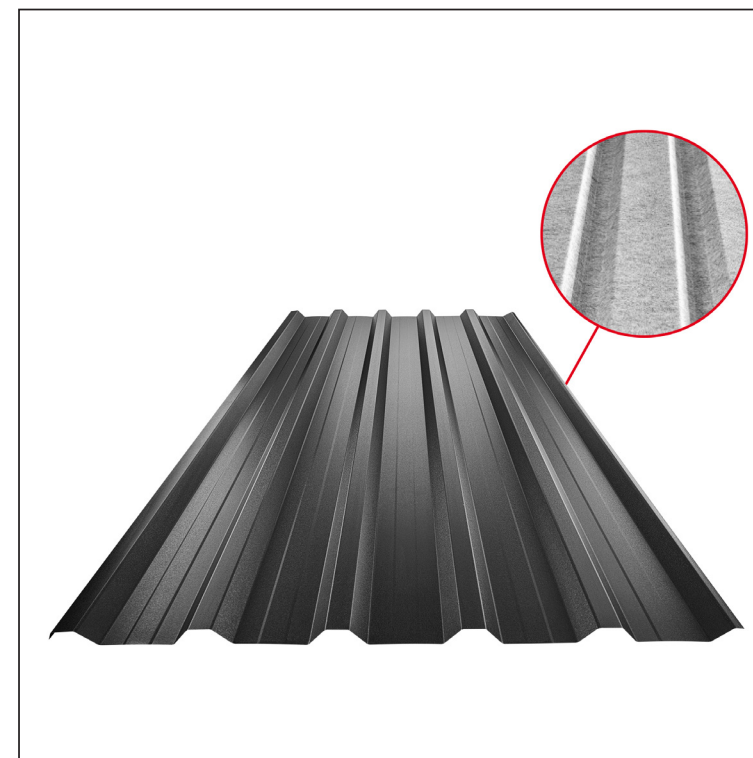

TEHNIČKI LIST

KROVNI TRAPEZ SA PREPUSTOM TR 35A+ SQ (sound – aqua)

TR-35A+ SQ

ICM Pocink obojeni MATT – Intenzivno crna MATT – RAL 9005

INDEKS	SMENA	DATUM	POTPIS	KJG QUALITY®	TR35	Scan code for 3D model	QR CODE
MARKA MAT.		K.O.	TEŽINA kg	RAZMERE			
DIM.-POLUPROIZVOD				STN			
PROPORCIJE UREĐAJA.			BELEŠKA	BR.POZICIJE			
IZRADIO Ing. Kluska M.				BR.CRTEŽA			
PROVERIO			STARI CRTEŽ	BR.CRTEŽA			
TEHNOL.	TEHNOL.			BR.CRTEŽA			
NAZIV	Krovni trapez sa prepustom TR 35A+ SQ (sound – aqua)			Broj listova	TR-35A+ SQ		

Kreirano: 22.04.2026 14:09:30

Tehničke promene moguće

Tehnički parametri [mm]	
Širina pokrivanja	1060,0
Ukupna širina	1085,0
Visina profila	34,5
Debljina lima	0,50
Dužina pokrova	maks. 8000,0