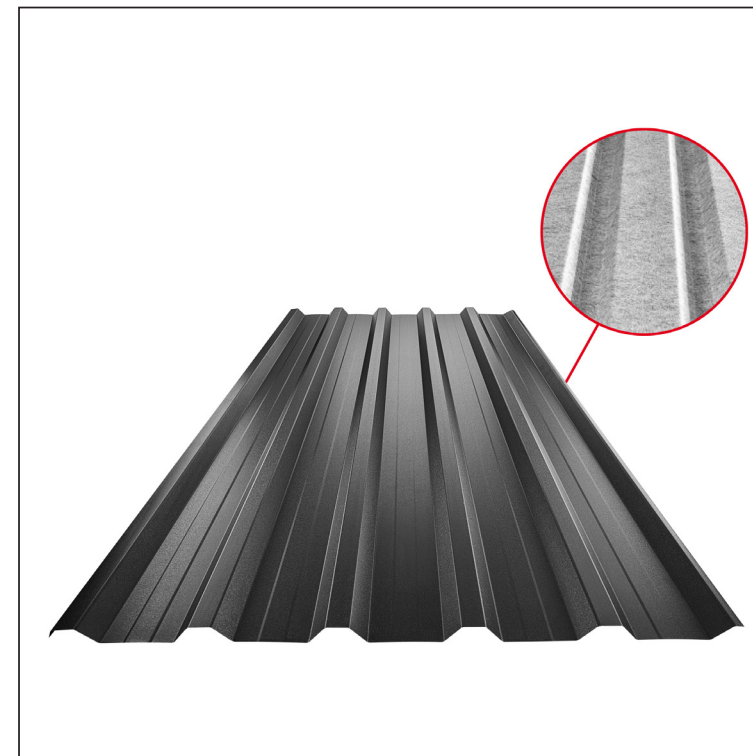

TEHNIČKI LIST

KROVNI TRAPEZ SA PREPUSTOM TR 35A+ SQ (sound – aqua)

TR-35A+ SQ

ICM Pocink obojeni MATT – Intenzivno crna MATT – RAL 9005

INDEKS	SMENA	DATUM	POTPIS	KJG QUALITY®	TR35	Scan code for 3D model	QR CODE
MARKA MAT.			K.O.	TEŽINA kg	RAZMERE		
DIM.-POLUPROIZVOD				STN	BROJ KAT.		
PROPORCIJE UREĐAJA.				BELEŠKA	BR.POZICIJE		
IZRADIO Ing. Kluska M.				STARI CRTEŽ	BR.CRTEŽA		
PROVERIO			TEHNOL.	STARI CRTEŽ	BR.CRTEŽA		
NAZIV Krovni trapez sa prepustom TR 35A+ SQ (sound – aqua)				Broj listova	TR-35A+ SQ	List	

Kreirano: 07.06.2026 05:41:29

Tehničke promene moguće

Tehnički parametri [mm]	
Širina pokrivanja	1060,0
Ukupna širina	1085,0
Visina profila	34,5
Debljina lima	0,50
Dužina pokrova	maks. 8000,0