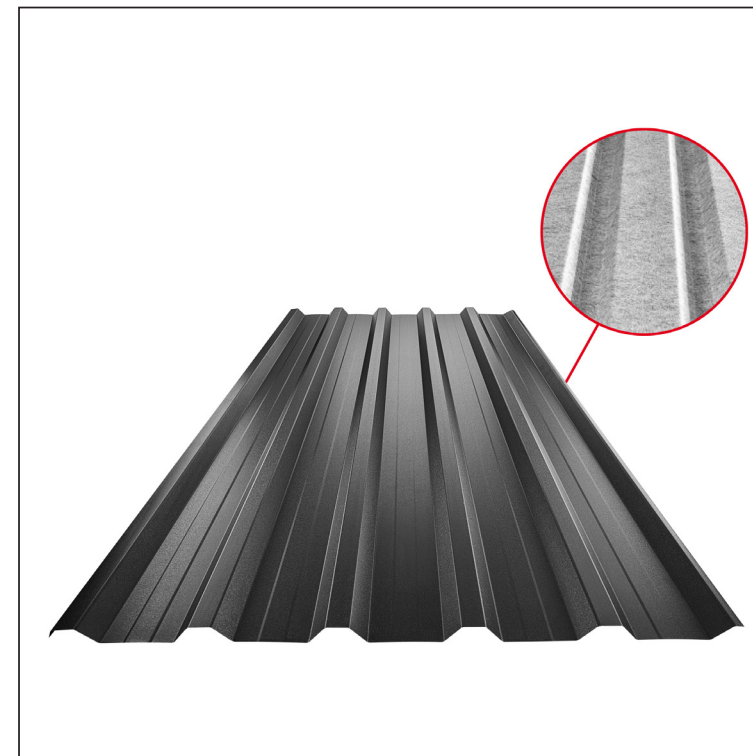

TEHNIČKI LIST

KROVNI TRAPEZ SA PREPUSTOM TR 35A+ SQ (sound – aqua)

TR-35A+ SQ

ICM Pocink obojeni MATT – Intenzivno crna MATT – RAL 9005

INDEKS	SMENA	DATUM	POTPIS	KJG QUALITY®	TR35	Scan code for 3D model	QR CODE
MARKA MAT.			K.O.	TEŽINA kg	RAZMERE		
DIM.-POLUPROIZVOD				STN	BROJ KAT.		
PROPORCIJE UREĐAJA.				BELEŠKA	BR.POZICIJE		
IZRADIO Ing. Kluska M.				STARI CRTEŽ	BR.CRTEŽA		
PROVERIO				NAZIV	List		
TEHNOL.			TEHNOL.	Krovni trapez sa prepustom TR 35A+ SQ (sound – aqua)		Broj listova TR-35A+ SQ	

Tehnički parametri [mm]	
Širina pokrivanja	1060,0
Ukupna širina	1085,0
Visina profila	34,5
Debljina lima	0,50
Dužina pokrova	maks. 8000,0

Kreirano: 07.06.2026 06:20:10

Tehničke promene moguće