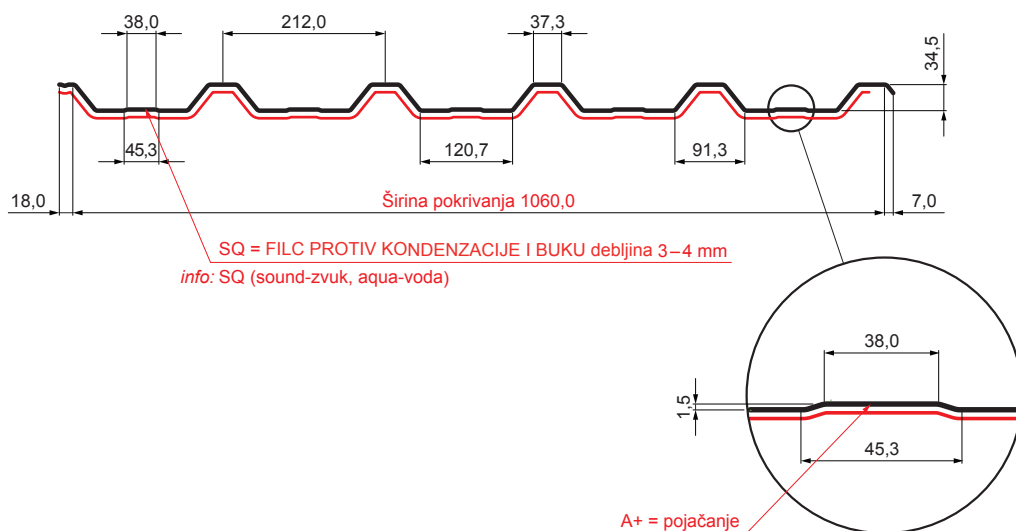

TEHNIČKI LIST

KROVNI TRAPEZ SA PREPUSTOM TR 35A+ SQ (sound – aqua)

TR-35A+ SQ

ICM Pocink obojeni MATT – Intenzivno crna MATT – RAL 9005

INDEKS	SMENA	DATUM	POTPIS	KJG QUALITY®	TR35	Scan code for 3D model	QR CODE
MARKA MAT.			K.O.	TEŽINA kg	RAZMERE		
DIM.-POLUPROIZVOD				STN	BROJ KAT.		
PROPORCIJE UREĐAJA.				BELEŠKA	BR.POZICIJE		
IZRADIO Ing. Kluska M.							
PROVERIO							
TEHNOL.			TEHNOL.	STARI CRTEŽ	BR.CRTEŽA		
NAZIV Krovni trapez sa prepustom TR 35A+ SQ (sound – aqua)				Broj listova	TR-35A+ SQ	List	

Kreirano: 03.12.2025 16:36:06

Tehničke promene moguće

Tehnički parametri [mm]	
Širina pokrivanja	1060,0
Ukupna širina	1085,0
Visina profila	34,5
Debljina lima	0,50
Dužina pokrova	maks. 8000,0