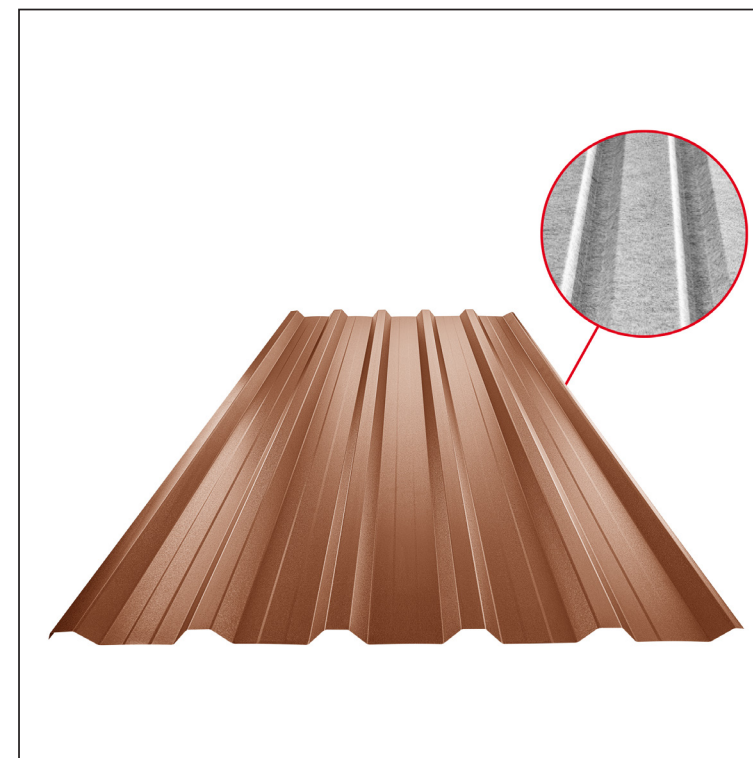

TEHNIČKI LIST

KROVNI TRAPEZ SA PREPUSTOM TR 35A+ SQ (sound – aqua)

TR-35A+ SQ

MHM Pocink obojeni MATT – Bakarno smeđa MATT – RAL 8004

INDEKS	SMENA	DATUM	POTPIS	KJG QUALITY®	TR35	Scan code for 3D model	QR CODE
MARKA MAT.			K.O.	TEŽINA kg	RAZMERE		
DIM.-POLUPROIZVOD				STN	BROJ KAT.		
PROPORCIJE UREĐAJA.				BELEŠKA	BR.POZICIJE		
IZRADIO Ing. Kluska M.				STARI CRTEŽ	BR.CRTEŽA		
TEHNOL.			TEHNOL.	NAZIV		List	
			Krovni trapez sa prepustom TR 35A+ SQ (sound – aqua)		TR-35A+ SQ		
			Broj listova				

Kreirano: 23.04.2026 16:40:48

Tehničke promene moguće

Tehnički parametri [mm]	
Širina pokrivanja	1060,0
Ukupna širina	1085,0
Visina profila	34,5
Debljina lima	0,50
Dužina pokrova	maks. 8000,0