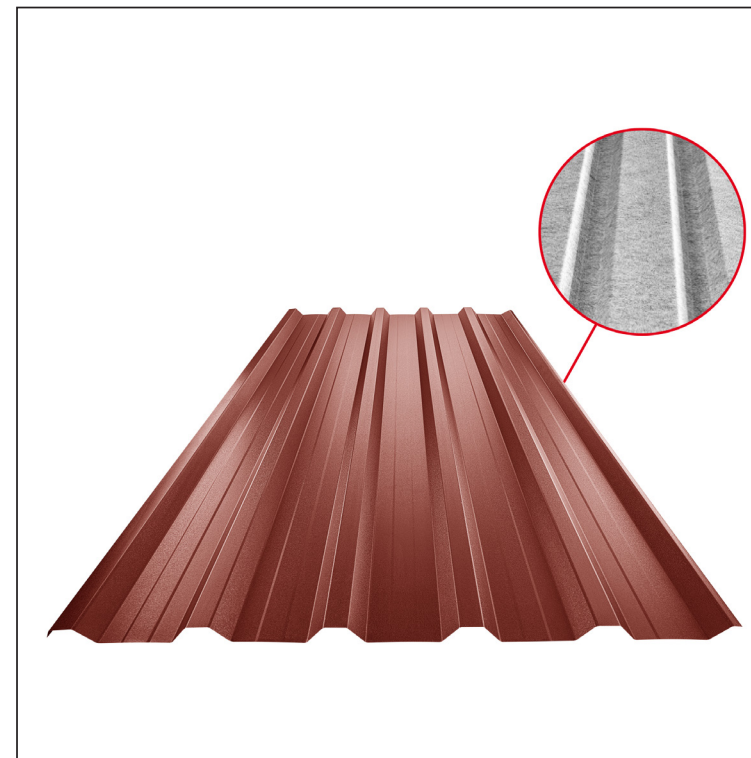

TEHNIČKI LIST

KROVNI TRAPEZ SA PREPUSTOM TR 35A+ SQ (sound – aqua)

TR-35A+ SQ

OCM Pocink obojeni MATT – Vinsko crvena MATT – RAL 3009

INDEKS	SMENA	DATUM	POTPIS	KJG QUALITY®	TR35	Scan code for 3D model	QR CODE
MARKA MAT.			K.O.	TEŽINA kg	RAZMERE		
DIM.-POLUPROIZVOD			STN		BROJ KAT.		
PROPORCIJE UREDAJA.			BELEŠKA		BR.POZICIJE		
IZRADIO Ing. Kluska M.			STARI CRTEŽ		BR.CRTEŽA		
PROVERIO			TEHNL.		NAZIV		
TEHNL.			Krovni trapez sa prepustom TR 35A+ SQ (sound – aqua)		TR-35A+ SQ		
DUŽINA			Broj listova		List		

Tehnički parametri [mm]	
Širina pokrivanja	1060,0
Ukupna širina	1085,0
Visina profila	34,5
Debljina lima	0,50
Dužina pokrova	maks. 8000,0

Kreirano: 07.06.2026 07:44:38

Tehničke promene moguće