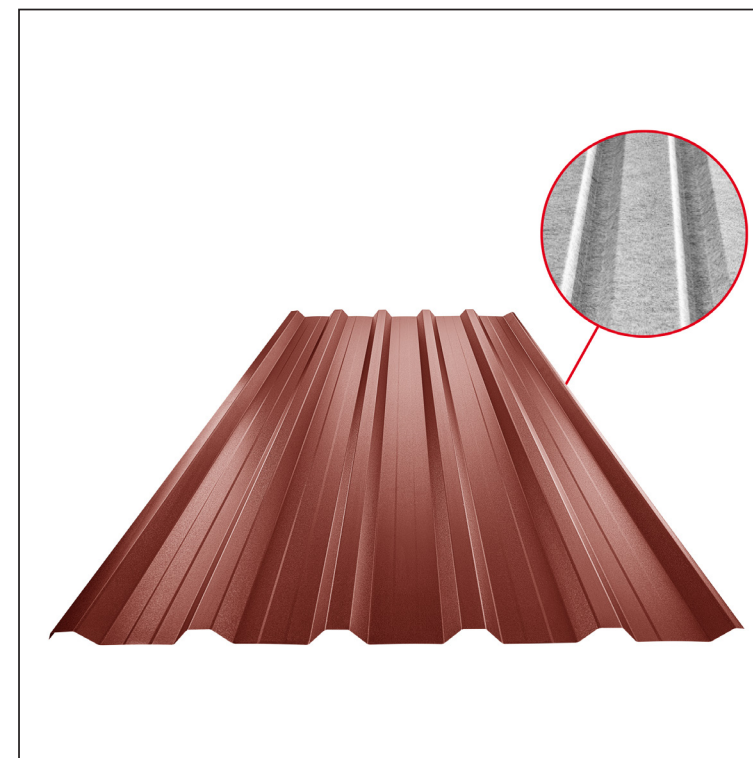

TEHNIČKI LIST

KROVNI TRAPEZ SA PREPUSTOM TR 35A+ SQ (sound – aqua)

TR-35A+ SQ

OCM Pocink obojeni MATT – Vinsko crvena MATT – RAL 3009

INDEKS	SMENA	DATUM	POTPIS	KJG QUALITY®	TR35	Scan code for 3D model	
MARKA MAT.			K.O.	TEŽINA kg	RAZMERE		
DIM.-POLUPROIZVOD				STN	BROJ KAT.		
PROPORCIJE UREDAJA.				BELEŠKA	BR.POZICIJE		
IZRADIO Ing. Kluska M.				STARI CRTEŽ	BR.CRTEŽA		
PROVERIO				NAZIV	Broj listova		
TEHNOL.			TEHNOL.	Krovni trapez sa prepustom TR 35A+ SQ (sound – aqua)		TR-35A+ SQ	
						List	

Kreirano: 22.04.2026 13:05:19

Tehničke promene moguće

Tehnički parametri [mm]	
Širina pokrivanja	1060,0
Ukupna širina	1085,0
Visina profila	34,5
Debljina lima	0,50
Dužina pokrova	maks. 8000,0