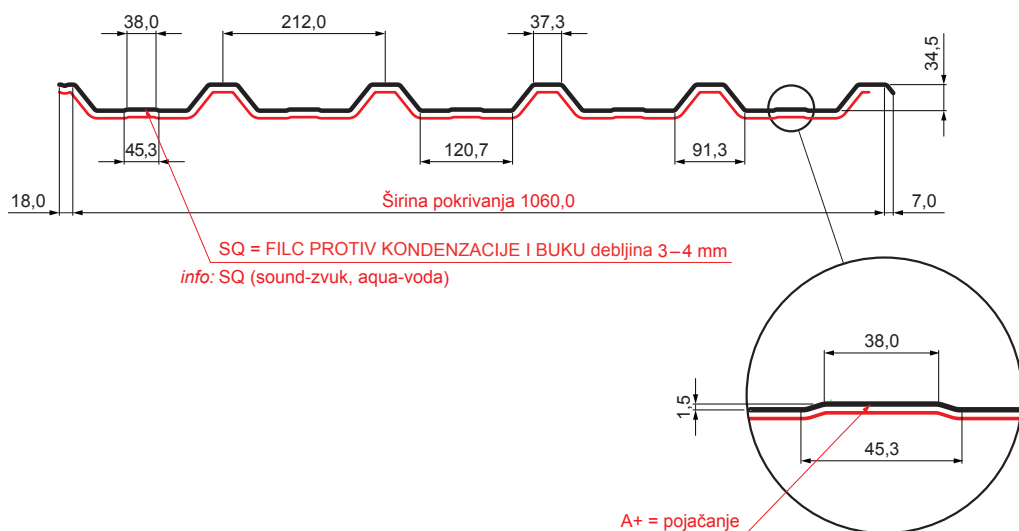

TEHNIČKI LIST

KROVNI TRAPEZ SA PREPUSTOM TR 35A+ SQ (sound – aqua)

TR-35A+ SQ

OCM Pocink obojeni MATT – Vinsko crvena MATT – RAL 3009

INDEKS	SMENA	DATUM	POTPIS	KJG QUALITY®	TR35	Scan code for 3D model	QR CODE
MARKA MAT.			K.O.	TEŽINA kg	RAZMERE		
DIM.-POLUPROIZVOD			STN		BROJ KAT.		
PROPORCIJE UREDAJA.			BELEŠKA		BR.POZICIJE		
IZRADIO Ing. Kluska M.			STARI CRTEŽ		BR.CRTEŽA		
PROVERIO			TEHNL.		NAZIV		
TEHNL.			Krovni trapez sa prepustom TR 35A+ SQ (sound – aqua)		TR-35A+ SQ		
DUŽINA			Broj listova		List		

Tehnički parametri [mm]	
Širina pokrivanja	1060,0
Ukupna širina	1085,0
Visina profila	34,5
Debljina lima	0,50
Dužina pokrova	maks. 8000,0

Kreirano: 07.06.2026 07:44:38

Tehničke promene moguće