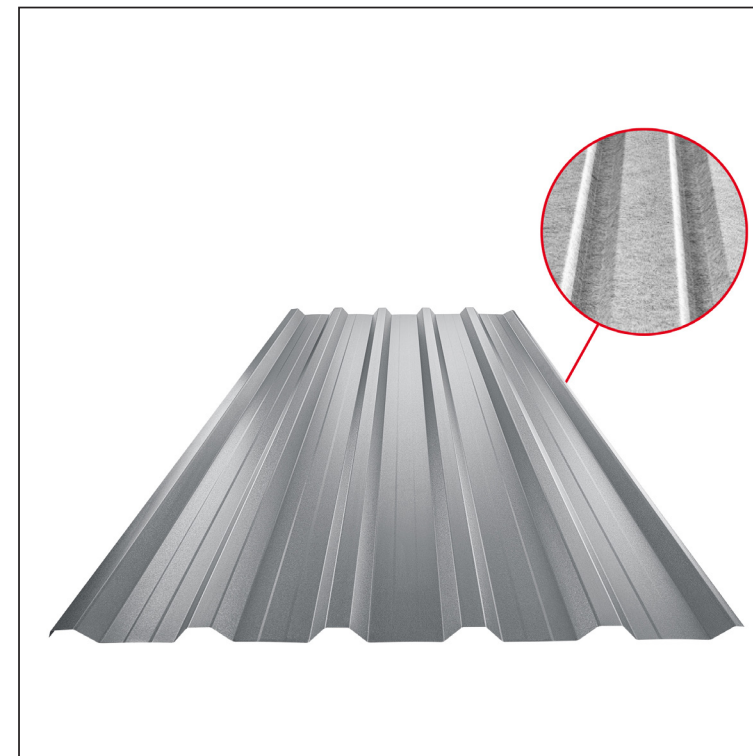

TEHNIČKI LIST

KROVNI TRAPEZ SA PREPUSTOM TR 35A+ SQ (sound – aqua)

TR-35A+ SQ

PSM Pocink obojeni MATT – Prašinsto siva MATT – RAL 7037

INDEKS	SMENA	DATUM	POTPIS	KJG QUALITY®	TR35	Scan code for 3D model	QR CODE
MARKA MAT.			K.O.	TEŽINA kg	RAZMERE		
DIM.-POLUPROIZVOD				STN	BROJ KAT.		
PROPORCIJE UREĐAJA.				BELEŠKA	BR.POZICIJE		
IZRADIO Ing. Kluska M.				STARI CRTEŽ	BR.CRTEŽA		
TEHNOL.			TEHNOL.	NAZIV		List	
			Krovni trapez sa prepustom TR 35A+ SQ (sound – aqua)		TR-35A+ SQ		
			Broj listova				

Kreirano: 06.06.2026 18:28:15

Tehničke promene moguće

Tehnički parametri [mm]	
Širina pokrivanja	1060,0
Ukupna širina	1085,0
Visina profila	34,5
Debljina lima	0,50
Dužina pokrova	maks. 8000,0