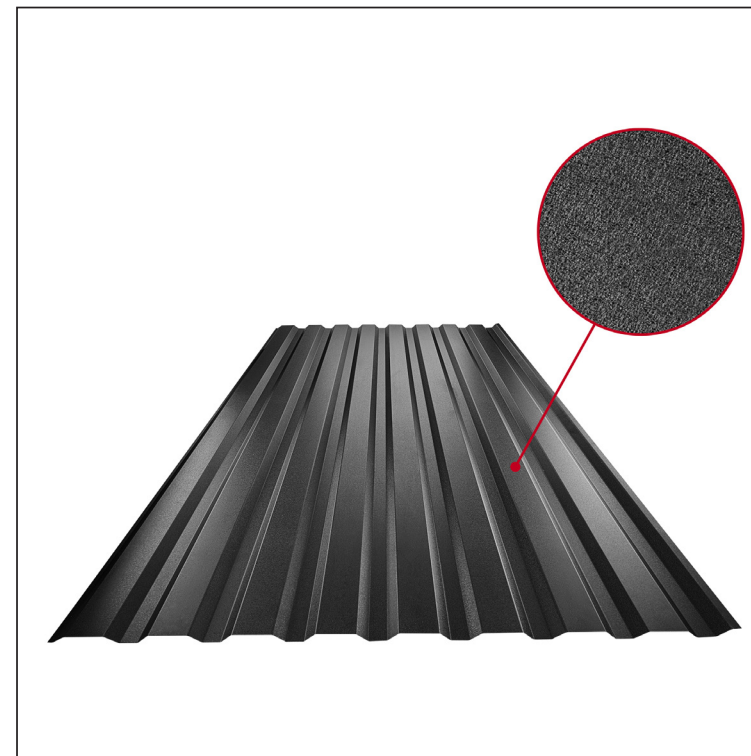

## FASADNI TRAPEZ TR 18B

# TR-18B

**ICM** Pocink obojeni MATT – Intenzivno crna MATT – RAL 9005

Tehnički parametri [mm]	
Širina pokrivanja	1100,0
Ukupna širina	1138,0
Visina profila	18,0
Debljina lima	0,50
Dužina pokrova	maks. 8000,0