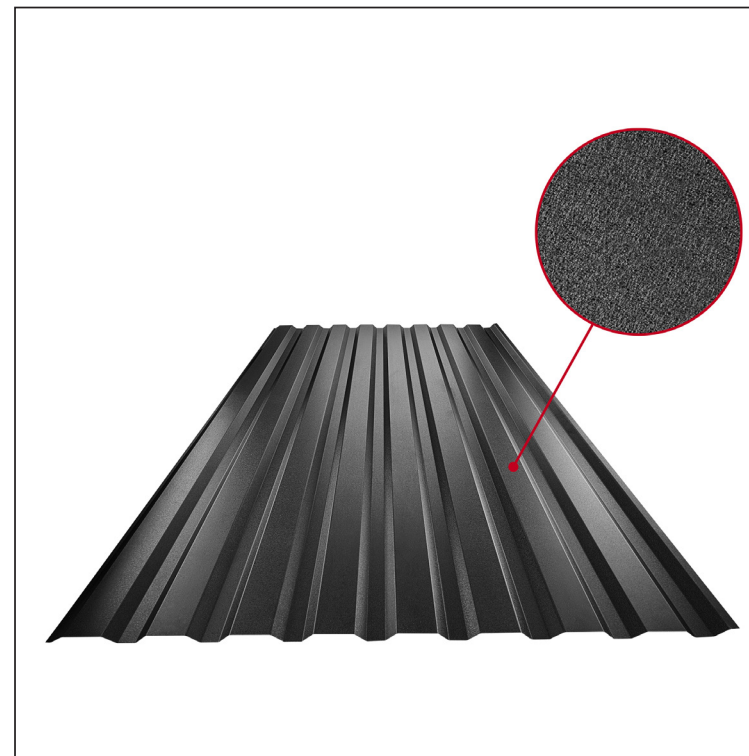

## FASADNI TRAPEZ TR 18B

# TR-18B

**ICM** Pocink obojeni MATT – Intenzivno crna MATT – RAL 9005

Tehnički parametri [mm]	
Širina pokrivanja	1100,0
Ukupna širina	1138,0
Visina profila	18,0
Debljina lima	0,50
Dužina pokrova	maks. 8000,0