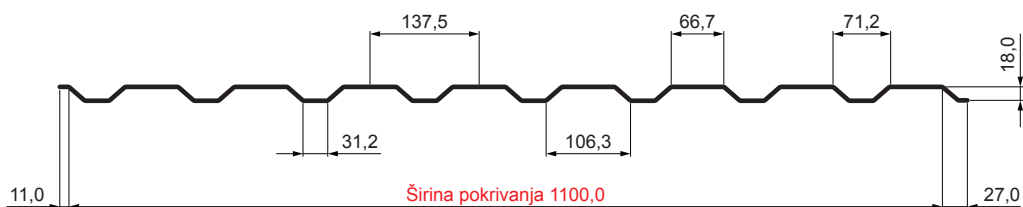

# TR-18B

**ICM** Pocink obojeni MATT – Intenzivno crna MATT – RAL 9005

Tehnički parametri [mm]	
Širina pokrivanja	1100,0
Ukupna širina	1138,0
Visina profila	18,0
Debljina lima	0,50
Dužina pokrova	maks. 8000,0

INDEKS	SMENA	DATUM	POTPIS	<b>KJG</b> QUALITY®	<b>TR18</b>	Scan code for 3D model	
MARKA MAT.			K.O.	TEŽINA kg	RAZMERE		
DIM.-POLUPROIZVOD				STN		BROJ KAT.	
IZRADIO Ing. Kluska M.				BELEŠKA		BR.POZICIJE	
PROVERIO				STARI CRTEŽ		BR.CRTEŽA	
TEHNOL.		TEHNOL.		STARI CRTEŽ		BR.CRTEŽA	
NAZIV				Fasadni trapez TR 18B		TR-18B	
				Broj listova		List	