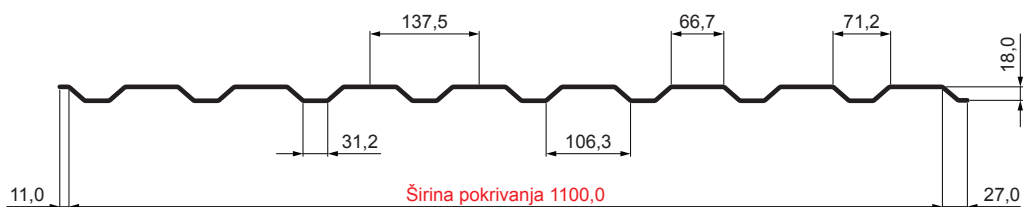

# TR-18B

**ICM** Pocink obojeni MATT – Intenzivno crna MATT – RAL 9005

Tehnički parametri [mm]	
Širina pokrivanja	1100,0
Ukupna širina	1138,0
Visina profila	18,0
Debljina lima	0,50
Dužina pokrova	maks. 8000,0

INDEKS	SMENA	DATUM	POTPIS	<b>KJG</b> QUALITY®	<b>TR18</b>	Scan code for 3D model	
MARKA MAT.		K.O.	TEŽINA kg	RAZMERE			
DIM.-POLUPROIZVOD			STN	BROJ KAT.			
PROPORCIJE UREĐAJA			BELEŠKA	BR.POZICIJE			
IZRADIO Ing. Kluska M.			STARI CRTEŽ	BR.CRTEŽA			
PROVERIO			NAZIV	List			
TEHNL.	TEHNL.		Fasadni trapez TR 18B	Broj listova	TR-18B		