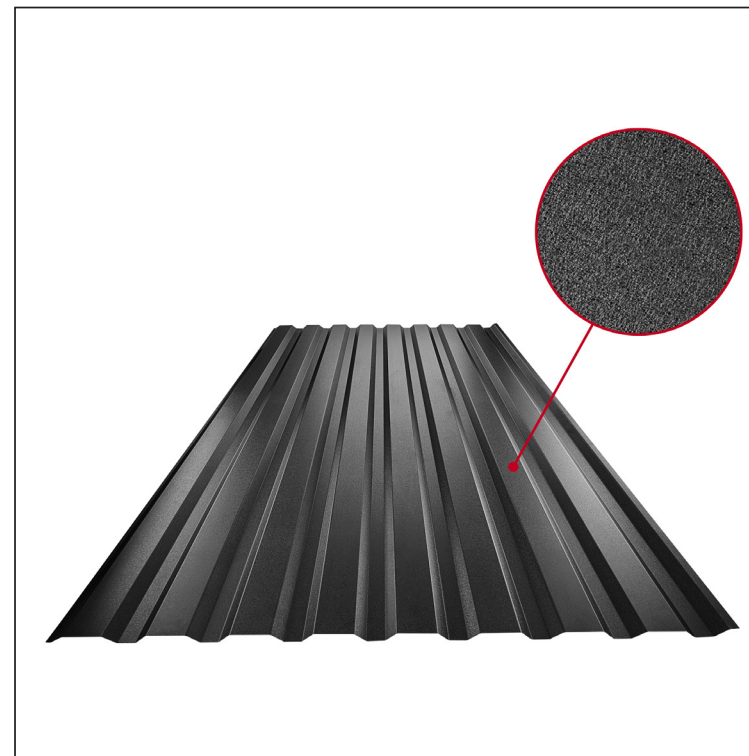

TEHNIČKI LIST

FASADNI TRAPEZ TR 18B

TR-18B

ICM Pocink obojeni MATT – Intenzivno crna MATT – RAL 9005

Tehnički parametri [mm]	
Širina pokrivanja	1100,0
Ukupna širina	1138,0
Visina profila	18,0
Debljina lima	0,50
Dužina pokrova	maks. 8000,0