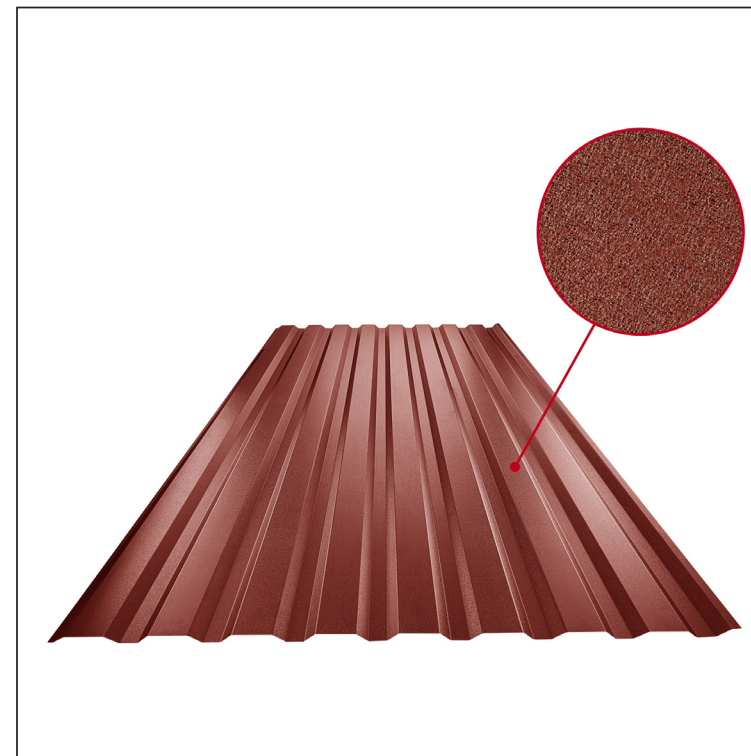

## FASADNI TRAPEZ TR 18B

# TR-18B

**OCM** Pocink obojeni MATT – Vinsko crvena MATT – RAL 3009

Tehnički parametri [mm]	
Širina pokrivanja	1100,0
Ukupna širina	1138,0
Visina profila	18,0
Debljina lima	0,50
Dužina pokrova	maks. 8000,0