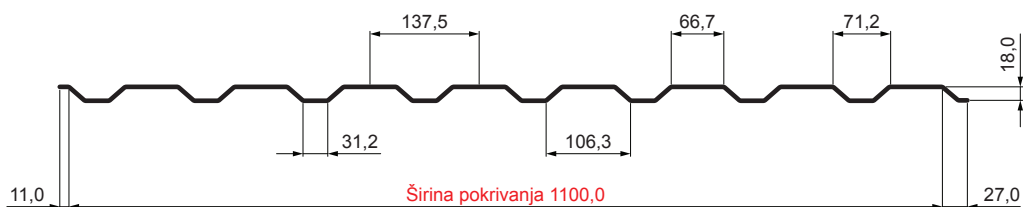

# TR-18B

**OCM** Pocink obojeni MATT – Vinsko crvena MATT – RAL 3009

Tehnički parametri [mm]	
Širina pokrivanja	1100,0
Ukupna širina	1138,0
Visina profila	18,0
Debljina lima	0,50
Dužina pokrova	maks. 8000,0

INDEKS	SMENA	DATUM	POTPIS	<b>KJG</b> QUALITY®	<b>TR18</b>	Scan code for 3D model	
MARKA MAT.			K.O.	TEŽINA kg	RAZMERE		
DIM.-POLUPROIZVOD				STN	BROJ KAT.		
PROPORCIJE UREĐAJA.				BELEŠKA	BR.POZICIJE		
IZRADIO Ing. Kluska M.				STARI CRTEŽ	BR.CRTEŽA		
PROVERIO		TEHNL.		NAZIV			
Fasadni trapez TR 18B				Broj listova	TR-18B	List	