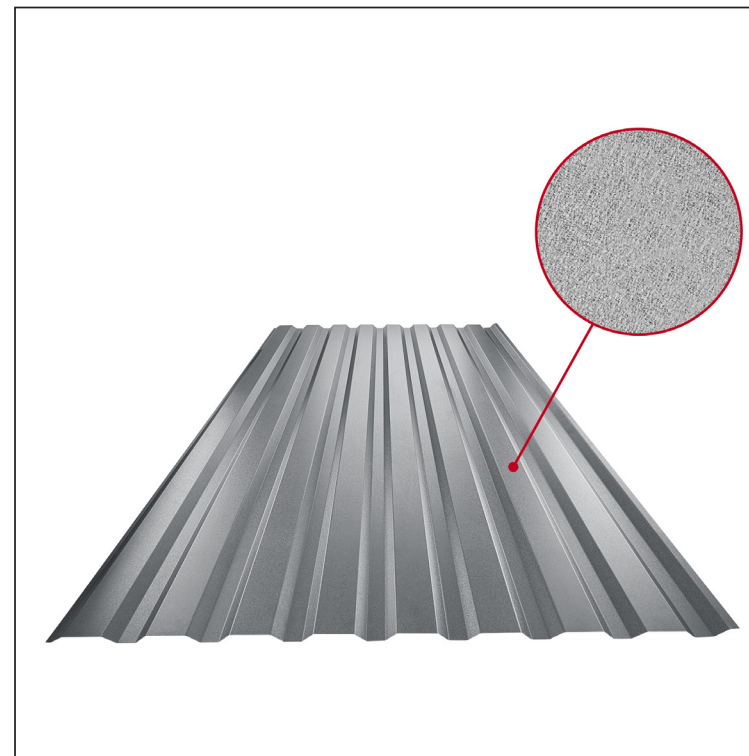

TEHNIČKI LIST

FASADNI TRAPEZ TR 18B

TR-18B

PSM Pocink obojeni MATT – Prašnasto siva MATT – RAL 7037

Tehnički parametri [mm]	
Širina pokrivanja	1100,0
Ukupna širina	1138,0
Visina profila	18,0
Debljina lima	0,50
Dužina pokrova	maks. 8000,0

INDEKS	SMENA	DATUM	POTPIS	KJG QUALITY®	TR18	Scan code for 3D model	
MARKA MAT.		K.O.	TEŽINA kg	RAZMERE			
DIM.-POLUPROIZVOD			STN	BROJ KAT.			
IZRADIO	Ing. Kluska M.		BELEŠKA	BR.POZICIJE			
PROVERIO			STARI CRTEŽ	BR.CRTEŽA			
TEHNOL.	TEHNOL.		STARI CRTEŽ	BR.CRTEŽA			
NAZIV			Fasadni trapez TR 18B		TR-18B		
			Broj listova		List		