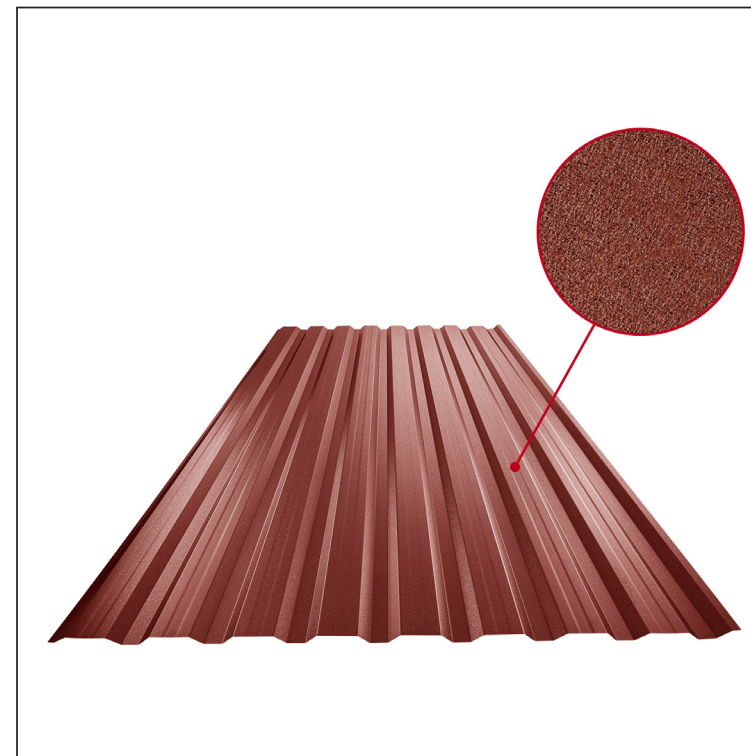

TEHNIČKI LIST

FASADNI TRAPEZ SA PREPUSTOM TR 18B+

TR-18B+

OCM Pocink obojeni MATT – Vinsko crvena MATT – RAL 3009

Tehnički parametri [mm]	
Širina pokrivanja	1100,0
Ukupna širina	1138,0
Visina profila	18,0
Debljina lima	0,50
Dužina pokrova	maks. 8000,0

INDEKS	SMENA	DATUM	POTPIS			
MARKA MAT.						
DIM.-POLUPROIZVOD					STN	BROJ KAT.
PROPORCIJE UREĐAJA					BELEŠKA	BR.POZICIJE
IZRADIO Ing. Kluska M.						
PROVERIO						
TEHNOL.	TEHNOL.				STARI CRTEŽ	BR.CRTEŽA
NAZIV	Fasadni trapez sa prepustom TR 18B+				Broj listova	TR-18B+ List