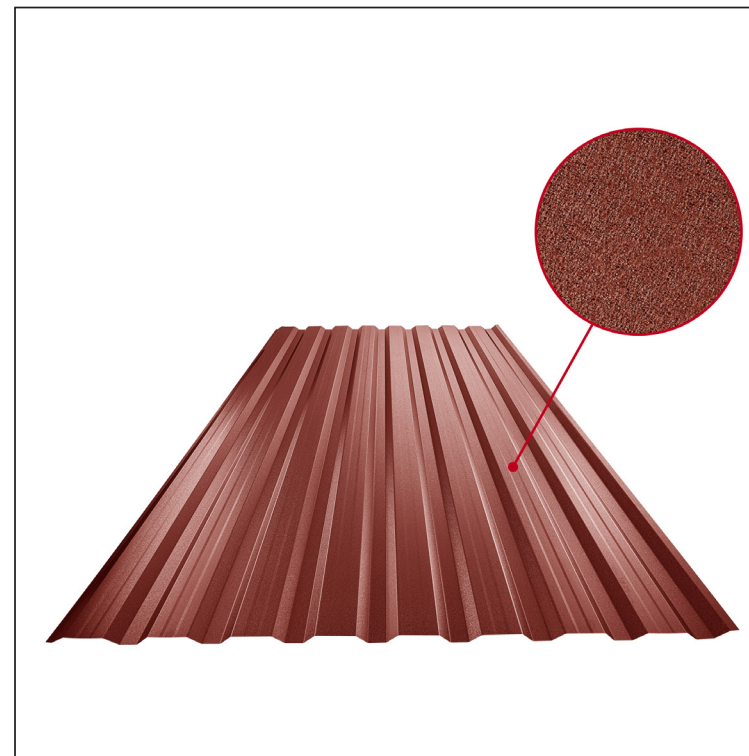

TEHNIČKI LIST

FASADNI TRAPEZ SA PREPUSTOM TR 18B+

TR-18B+

OCM Pocink obojeni MATT – Vinsko crvena MATT – RAL 3009

INDEKS	SMENA	DATUM	POTPIS	KJG QUALITY®	TR18	Scan code for 3D model	
MARKA MAT.			K.O.	TEŽINA kg	RAZMERE		
DIM.-POLUPROIZVOD				STN		BROJ KAT.	
PROPORCIJE UREĐAJA.				BELEŠKA		BR.POZICIJE	
IZRADIO Ing. Kluska M.				STARI CRTEŽ		BR.CRTEŽA	
PROVERIO		TEHNOL.		STARI CRTEŽ		BR.CRTEŽA	
NAZIV Fasadni trapez sa prepustom TR 18B+				Broj listova		TR-18B+ List	

Kreirano: 05.06.2026 11:14:09

Tehničke promene moguće

Tehnički parametri [mm]	
Širina pokrivanja	1100,0
Ukupna širina	1138,0
Visina profila	18,0
Debljina lima	0,50
Dužina pokrova	maks. 8000,0