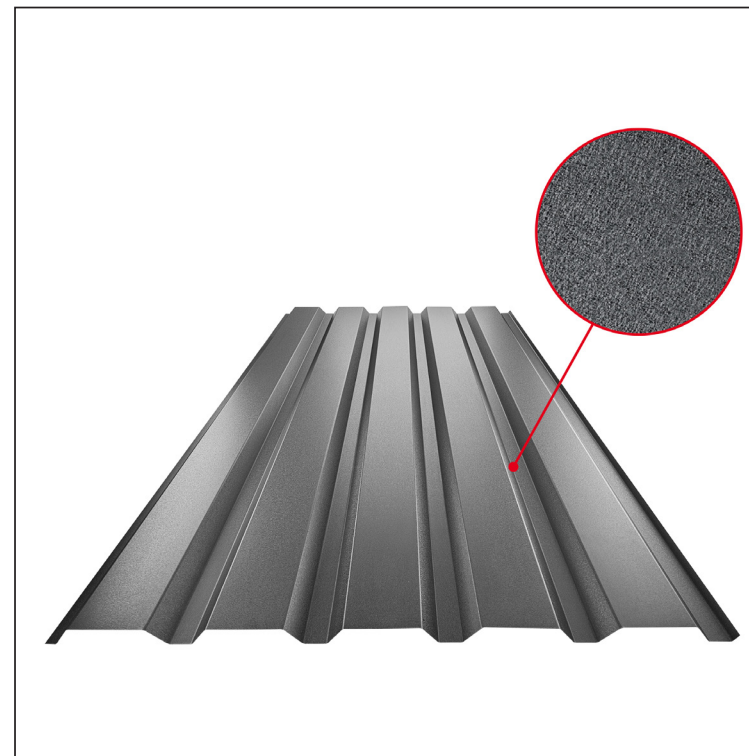

# TEHNIČKI LIST FASADNI TRAPEZ TR 35B

# TR-35B

**ANM** Pocinkni obojeni MATT – Antracit MATT – RAL 7016

Tehnički parametri [mm]	
Širina pokrivanja	1060,0
Ukupna širina	1085,0
Visina profila	34,5
Debljina lima	0,50
Dužina pokrova	maks. 8000,0

INDEKS	SMENA	DATUM	POTPIS	<b>KJG</b> QUALITY®	<b>TR35</b>	Scan code for 3D model	QR CODE	
MARKA MAT.		K.O.	TEŽINA kg	RAZMERE				
DIM.-POLUPROIZVOD			STN	BROJ KAT.				
PROPORCIJE UREĐAJA.			BELEŠKA	BR.POZICIJE				
IZRADIO Ing. Kluska M.			STARI CRTEŽ	BR.CRTEŽA				
PROVERIO			TEHNL.					
NAZIV	Fasadni trapez TR 35B			Broj listova	TR-35B			List