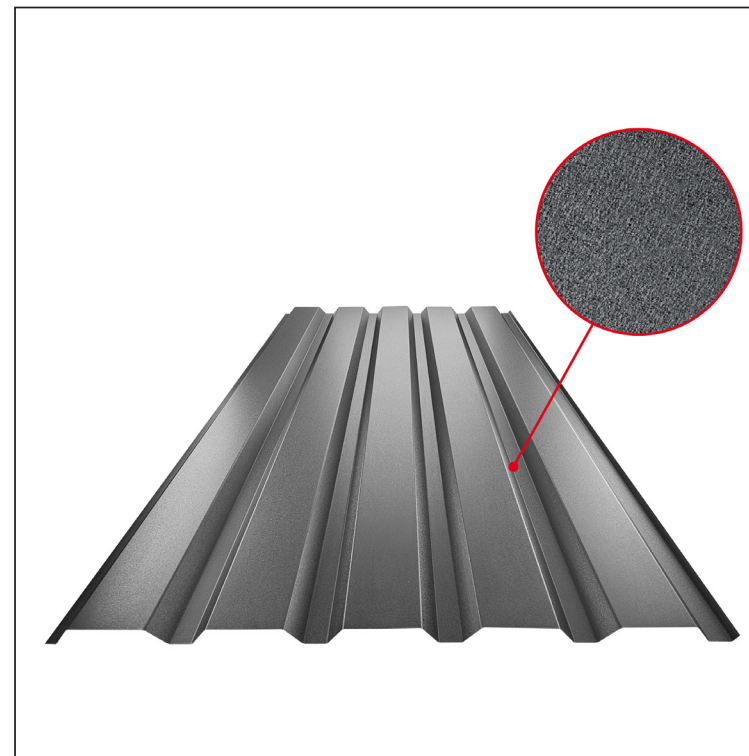

TEHNIČKI LIST

FASADNI TRAPEZ TR 35B

TR-35B

ANM Pocinkni obojeni MATT – Antracit MATT – RAL 7016

Tehnički parametri [mm]	
Širina pokrivanja	1060,0
Ukupna širina	1085,0
Visina profila	34,5
Debljina lima	0,50
Dužina pokrova	maks. 8000,0

INDEKS	SMENA	DATUM	POTPIS	KJG QUALITY®	TR35	Scan code for 3D model	QR CODE
MARKA MAT.			K.O.	TEŽINA kg	RAZMERE		
DIM.-POLUPROIZVOD				PROPORCIJE UREĐAJA.	STN	BROJ KAT.	
IZRADIO Ing. Kluska M.				PROVERIO	BELEŠKA	BR.POZICIJE	
TEHNOL.	TEHNOL.			STARI CRTEŽ	BR.CRTEŽA		
NAZIV	Fasadni trapez TR 35B			Broj listova	TR-35B	List	