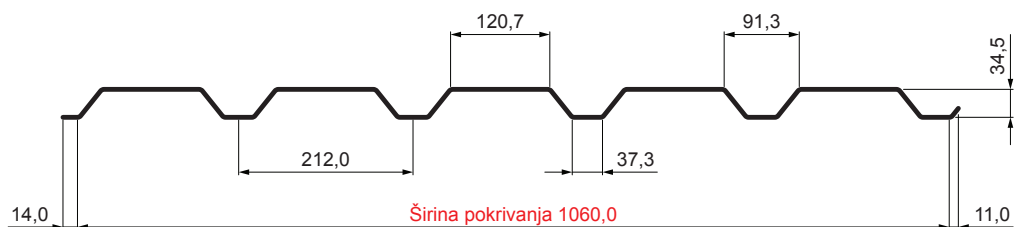

TEHNIČKI LIST

FASADNI TRAPEZ TR 35B

TR-35B

ANM Pocinkni obojeni MATT – Antracit MATT – RAL 7016

Tehnički parametri [mm]	
Širina pokrivanja	1060,0
Ukupna širina	1085,0
Visina profila	34,5
Debljina lima	0,50
Dužina pokrova	maks. 8000,0

INDEKS	SMENA	DATUM	POTPIS	KJG QUALITY®	TR35	Scan code for 3D model	QR CODE
MARKA MAT.			K.O.	TEŽINA kg	RAZMERE		
DIM.-POLUPROIZVOD				PROPORCIJE UREĐAJA.	STN	BROJ KAT.	
IZRADIO Ing. Kluska M.				PROVERIO	BELEŠKA	BR.POZICIJE	
TEHNOL.	TEHNOL.			STARI CRTEŽ	BR.CRTEŽA		
NAZIV	Fasadni trapez TR 35B			Broj listova	TR-35B	List	