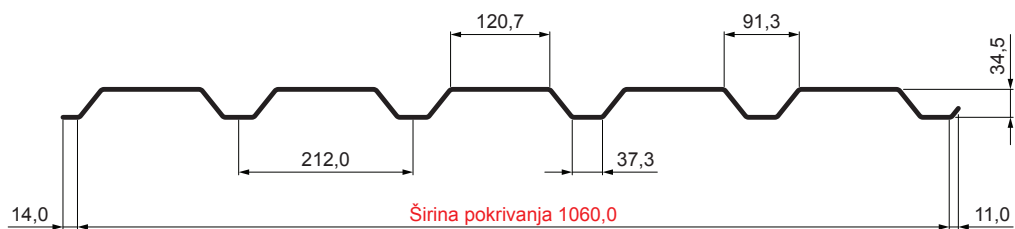

# TEHNIČKI LIST FASADNI TRAPEZ TR 35B

# TR-35B

**ANM** Pocinkni obojeni MATT – Antracit MATT – RAL 7016

Tehnički parametri [mm]	
Širina pokrivanja	1060,0
Ukupna širina	1085,0
Visina profila	34,5
Debljina lima	0,50
Dužina pokrova	maks. 8000,0

INDEKS	SMENA	DATUM	POTPIS	<b>KJG</b> QUALITY®	<b>TR35</b>	Scan code for 3D model	QR CODE	
MARKA MAT.		K.O.	TEŽINA kg	RAZMERE				
DIM.-POLUPROIZVOD			STN	BROJ KAT.				
PROPORCIJE UREĐAJA.			BELEŠKA	BR.POZICIJE				
IZRADIO Ing. Kluska M.			STARI CRTEŽ	BR.CRTEŽA				
PROVERIO			TEHNL.					
NAZIV	Fasadni trapez TR 35B			Broj listova	TR-35B			List