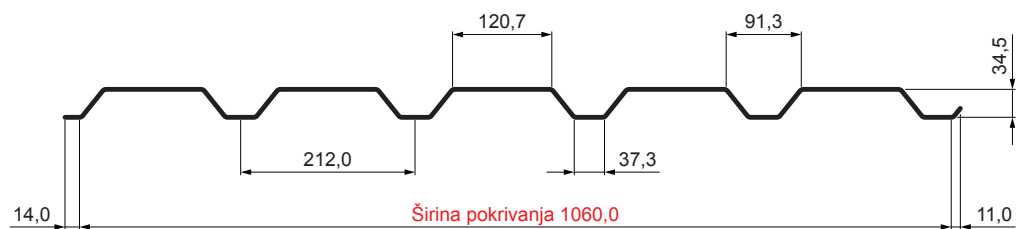

TEHNIČKI LIST FASADNI TRAPEZ TR 35B

TR-35B

ANM Pocinkni obojeni MATT – Antracit MATT – RAL 7016

Tehnički parametri [mm]	
Širina pokrivanja	1060,0
Ukupna širina	1085,0
Visina profila	34,5
Debljina lima	0,50
Dužina pokrova	maks. 8000,0

INDEKS	SMENA	DATUM	POTPIS	KJG QUALITY®	TR35	Scan code for 3D model	QR
MARKA MAT.							
DIM.-POLUPROIZVOD				K.O.	TEŽINA kg		RAZMERE
PROPORCIJE UREĐAJA.					STN		BROJ KAT.
IZRADIO Ing. Kluska M.					BELEŠKA		BR.POZICIJE
PROVERIO							
TEHNOL.	TEHNOL.				STARI CRTEŽ		BR.CRTEŽA
NAZIV	Fasadni trapez TR 35B				Broj listova	TR-35B	List