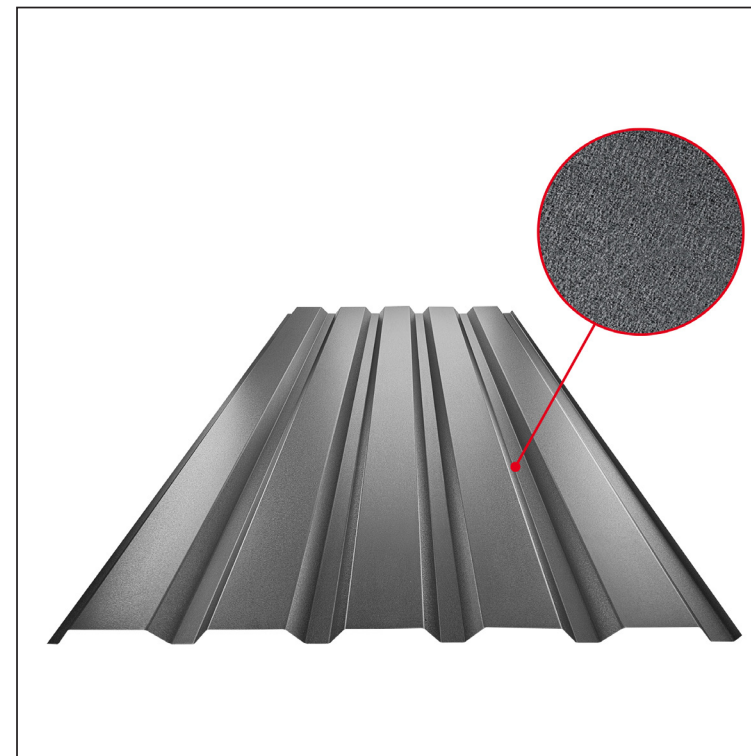

TEHNIČKI LIST FASADNI TRAPEZ TR 35B

TR-35B

ANM Pocinkni obojeni MATT – Antracit MATT – RAL 7016

Tehnički parametri [mm]	
Širina pokrivanja	1060,0
Ukupna širina	1085,0
Visina profila	34,5
Debljina lima	0,50
Dužina pokrova	maks. 8000,0

INDEKS	SMENA	DATUM	POTPIS	KJG QUALITY®	TR35	Scan code for 3D model	QR
MARKA MAT.							
DIM.-POLUPROIZVOD				K.O.	TEŽINA kg		RAZMERE
PROPORCIJE UREĐAJA.					STN		BROJ KAT.
IZRADIO Ing. Kluska M.					BELEŠKA		BR.POZICIJE
PROVERIO							
TEHNOL.	TEHNOL.				STARI CRTEŽ		BR.CRTEŽA
NAZIV	Fasadni trapez TR 35B				Broj listova	TR-35B	List