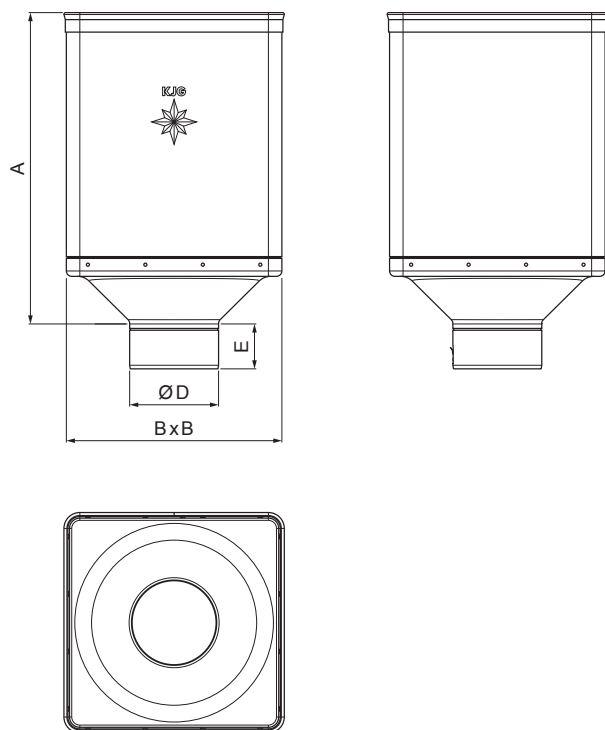

TEHNIČKI LIST

SABIRNI KOTLIČ DESIGN

P-PKLZ DE

MH Pocink obojeni – Bakarno smeđa – RAL 8004

INDEKS	SMENA	DATUM	POTPIS		
MARKA MAT.					
DIM.-POLUPROIZVOD			K.O.	TEŽINA kg	RAZMERE
PROPORCIJE UREĐAJA				STN	BROJ KAT.
IZRADIO Ing. Kluska M.				BELEŠKA	BR.POZICIJE
PROVERIO					
TEHNOL.		TEHNOL.		STARI CRTEŽ	BR.CRTEŽA
NAZIV Sabirni kotlič DESIGN				Broj listova	P-PKLZ DE List 

Kreirano: 21.04.2026 01:41:29

Tehničke promene moguće

Dimenzije [mm]				
Nominalna veličina	A	B	D	E
80	340	240	79	44
100	336	240	99	50
120	333	240	119	60