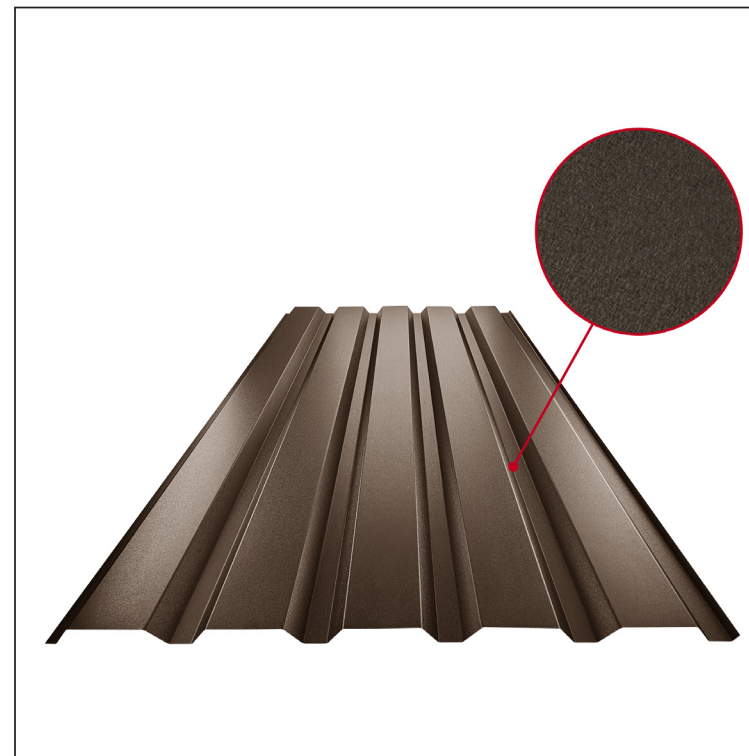

# FASADNI TRAPEZ TR 35B

# TR-35B

**TMM** Pocink obojeni MATT – Testa di Moro MATT – RAL 8028

Tehnički parametri [mm]	
Širina pokrivanja	1060,0
Ukupna širina	1085,0
Visina profila	34,5
Debljina lima	0,50
Dužina pokrova	maks. 8000,0