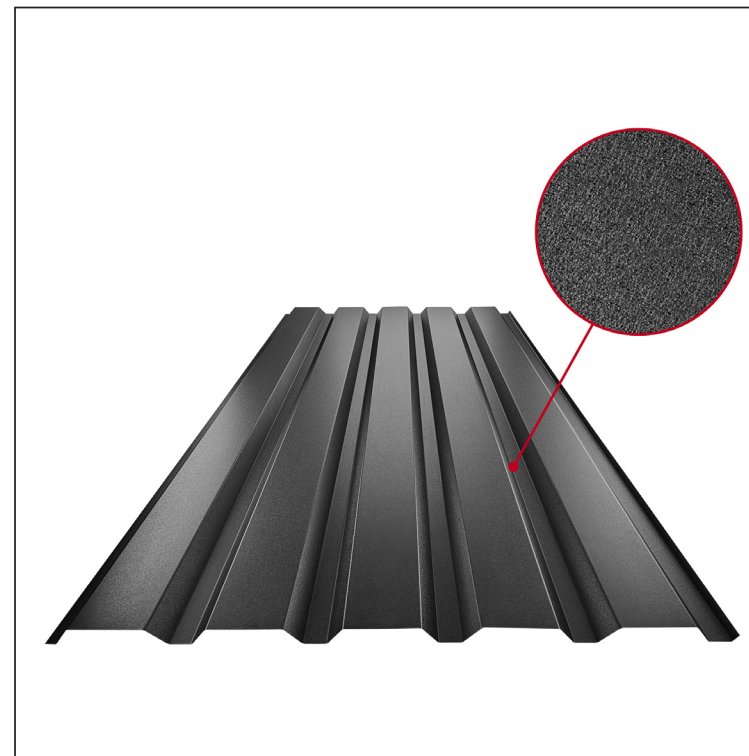

TEHNIČKI LIST

FASADNI TRAPEZ TR 35B

TR-35B

ICM Pocink obojeni MATT – Intenzivno crna MATT – RAL 9005

Tehnički parametri [mm]	
Širina pokrivanja	1060,0
Ukupna širina	1085,0
Visina profila	34,5
Debljina lima	0,50
Dužina pokrova	maks. 8000,0

INDEKS	SMENA	DATUM	POTPIS	KJG QUALITY®	TR35	Scan code for 3D model		
MARKA MAT.		K.O.	TEŽINA kg	RAZMERE				
DIM.-POLUPROIZVOD			STN	BROJ KAT.				
PROPORCIJE UREĐAJA.			BELEŠKA	BR.POZICIJE				
IZRADIO Ing. Kluska M.			STARI CRTEŽ	BR.CRTEŽA				
PROVERIO			TEHNOL.					
TEHNOL.			NAZIV	Fasadni trapez TR 35B		BRoj listova		TR-35B
						List		