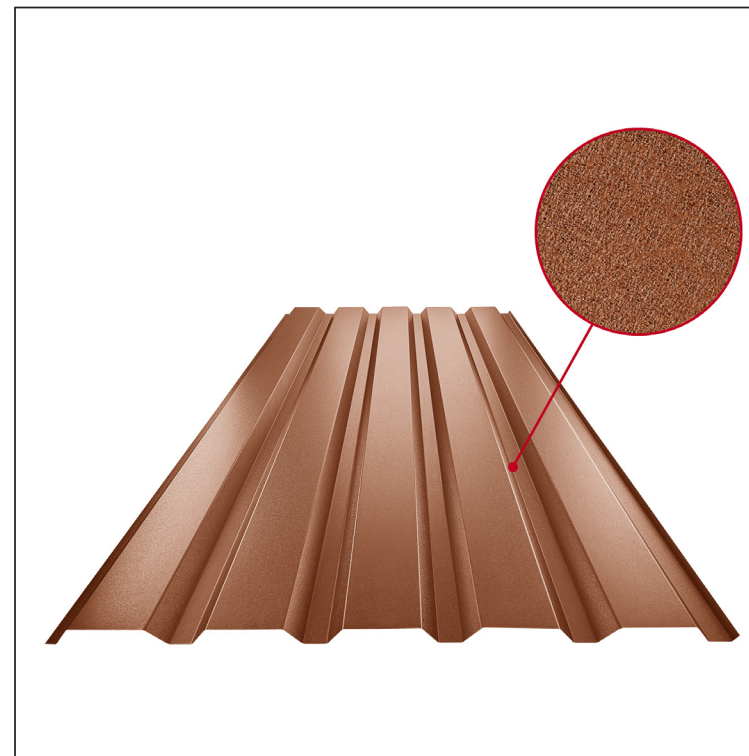

TEHNIČKI LIST

FASADNI TRAPEZ TR 35B

TR-35B

MHM Pocink obojeni MATT – Bakarno smeđa MATT – RAL 8004

Tehnički parametri [mm]	
Širina pokrivanja	1060,0
Ukupna širina	1085,0
Visina profila	34,5
Debljina lima	0,50
Dužina pokrova	maks. 8000,0

INDEKS	SMENA	DATUM	POTPIS	KJG QUALITY®	TR35	Scan code for 3D model	QR
MARKA MAT.				K.O.	TEŽINA kg	RAZMERE	
DIM.-POLUPROIZVOD					STN	BROJ KAT.	
PROPORCIJE UREĐAJA.					BELEŠKA	BR.POZICIJE	
IZRADIO Ing. Kluska M.					STARI CRTEŽ	BR.CRTEŽA	
PROVERIO							
TEHNOL.	TEHNOL.						
NAZIV	Fasadni trapez TR 35B				Broj listova	TR-35B	List