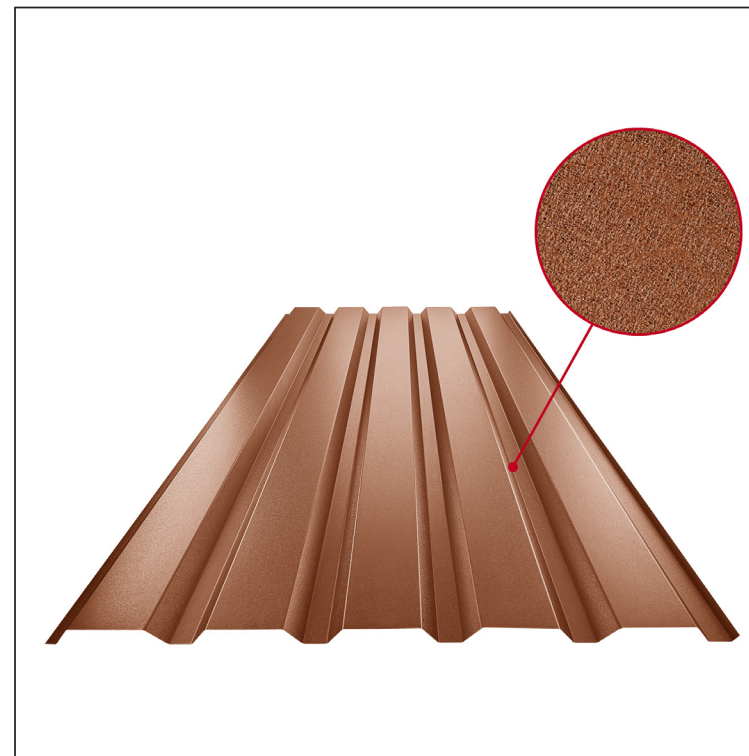

TEHNIČKI LIST

FASADNI TRAPEZ TR 35B

TR-35B

MHM Pocink obojeni MATT – Bakarno smeđa MATT – RAL 8004

Tehnički parametri [mm]	
Širina pokrivanja	1060,0
Ukupna širina	1085,0
Visina profila	34,5
Debljina lima	0,50
Dužina pokrova	maks. 8000,0

INDEKS	SMENA	DATUM	POTPIS	KJG QUALITY®	TR35	Scan code for 3D model	QR
MARKA MAT.				K.O.	TEŽINA kg	RAZMERE	
DIM.-POLUPROIZVOD					STN	BROJ KAT.	
PROPORCIJE UREĐAJA.					BELEŠKA	BR.POZICIJE	
IZRADIO Ing. Kluska M.							
PROVERIO							
TEHNOL.	TEHNOL.				STARI CRTEŽ	BR.CRTEŽA	
NAZIV	Fasadni trapez TR 35B				Broj listova	TR-35B	List