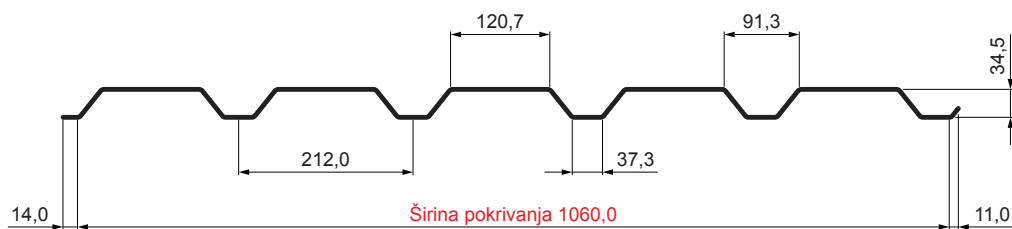

TEHNIČKI LIST

FASADNI TRAPEZ TR 35B

TR-35B

OCM Pocink obojeni MATT – Vinsko crvena MATT – RAL 3009

Tehnički parametri [mm]	
Širina pokrivanja	1060,0
Ukupna širina	1085,0
Visina profila	34,5
Debljina lima	0,50
Dužina pokrova	maks. 8000,0

INDEKS	SMENA	DATUM	POTPIS	KJG QUALITY®	TR35	Scan code for 3D model	
MARKA MAT.		K.O.	TEŽINA kg	RAZMERE			
DIM.-POLUPROIZVOD			STN	BROJ KAT.			
PROPORCIJE UREĐAJA.			BELEŠKA	BR.POZICIJE			
IZRADIO Ing. Kluska M.			STARI CRTEŽ	BR.CRTEŽA			
PROVERIO			NAZIV	Fasadni trapez TR 35B			
TEHNOL.	TEHNOL.		Broj listova	TR-35B List			