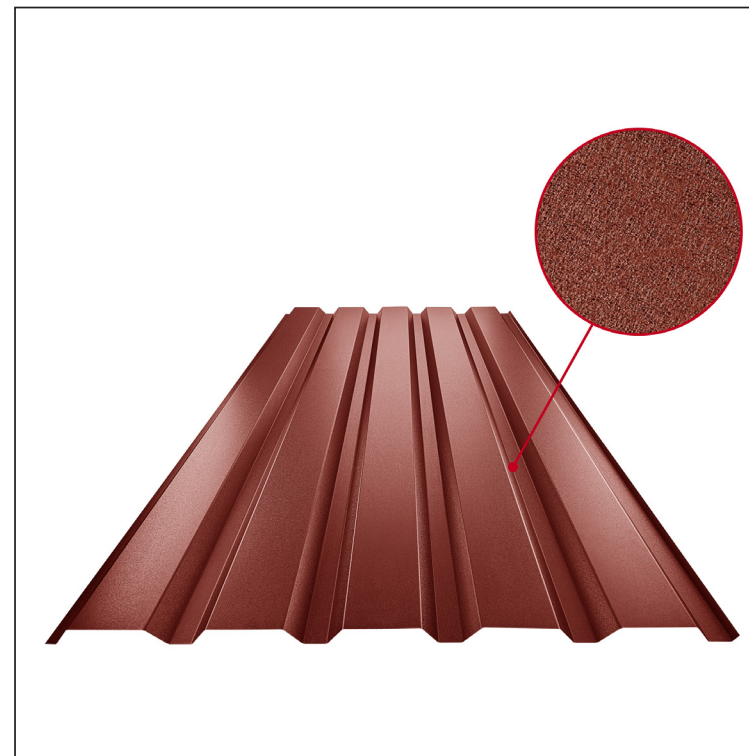

TEHNIČKI LIST

FASADNI TRAPEZ TR 35B

TR-35B

OCM Pocink obojeni MATT – Vinsko crvena MATT – RAL 3009

Tehnički parametri [mm]	
Širina pokrivanja	1060,0
Ukupna širina	1085,0
Visina profila	34,5
Debljina lima	0,50
Dužina pokrova	maks. 8000,0

INDEKS	SMENA	DATUM	POTPIS	KJG QUALITY®	TR35	Scan code for 3D model	
MARKA MAT.		K.O.		TEŽINA kg		RAZMERE	
DIM.-POLUPROIZVOD					STN	BROJ KAT.	
PROPORCIJE UREĐAJA.					BELEŠKA	BR.POZICIJE	
IZRADIO Ing. Kluska M.							
PROVERIO							
TEHNOL.	TEHNOL.			STARI CRTEŽ		BR.CRTEŽA	
NAZIV				Fasadni trapez TR 35B		Broj listova	TR-35B List