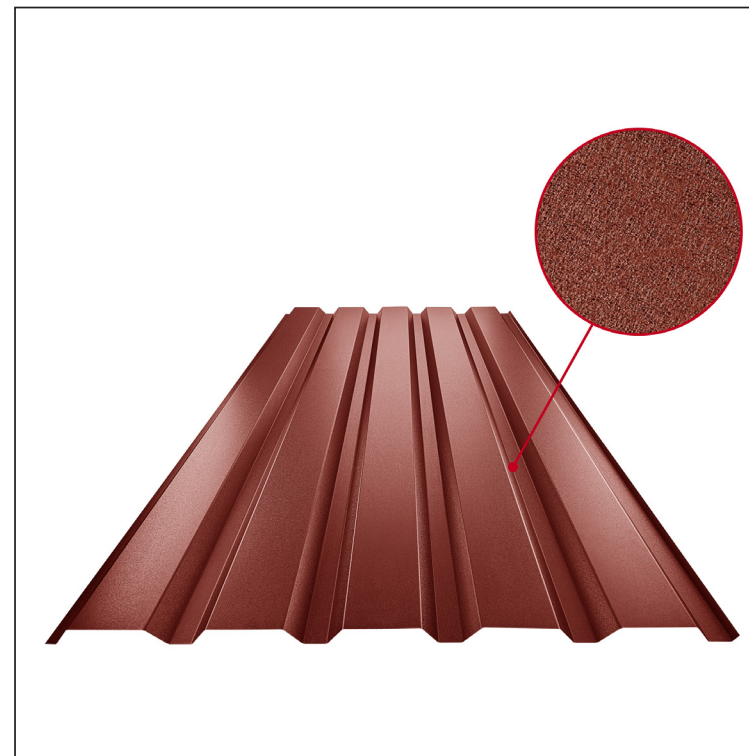

TEHNIČKI LIST

FASADNI TRAPEZ TR 35B

TR-35B

OCM Pocink obojeni MATT – Vinsko crvena MATT – RAL 3009

Tehnički parametri [mm]	
Širina pokrivanja	1060,0
Ukupna širina	1085,0
Visina profila	34,5
Debljina lima	0,50
Dužina pokrova	maks. 8000,0

INDEKS	SMENA	DATUM	POTPIS	KJG QUALITY®	TR35	Scan code for 3D model	
MARKA MAT.		K.O.	TEŽINA kg	RAZMERE			
DIM.-POLUPROIZVOD			STN	BROJ KAT.			
PROPORCIJE UREĐAJA.			BELEŠKA	BR.POZICIJE			
IZRADIO Ing. Kluska M.			STARI CRTEŽ	BR.CRTEŽA			
PROVERIO			NAZIV	Fasadni trapez TR 35B			
TEHNOL.	TEHNOL.		Broj listova	TR-35B List			