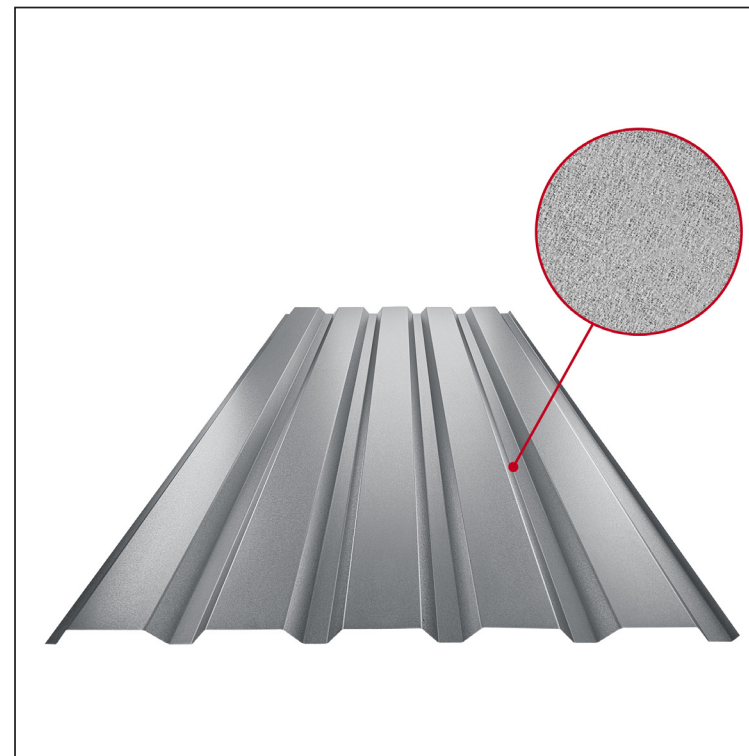

TEHNIČKI LIST

FASADNI TRAPEZ TR 35B

TR-35B

PSM Pocink obojeni MATT – Prašinsto siva MATT – RAL 7037

Tehnički parametri [mm]	
Širina pokrivanja	1060,0
Ukupna širina	1085,0
Visina profila	34,5
Debljina lima	0,50
Dužina pokrova	maks. 8000,0

INDEKS	SMENA	DATUM	POTPIS	KJG QUALITY®	TR35	Scan code for 3D model	
MARKA MAT.			K.O.	TEŽINA kg	RAZMERE		
DIM.-POLUPROIZVOD				STN		BROJ KAT.	
IZRADIO Ing. Kluska M.				BELEŠKA		BR.POZICIJE	
PROVERIO				STARI CRTEŽ		BR.CRTEŽA	
TEHNOL.		TEHNOL.		STARI CRTEŽ		BR.CRTEŽA	
NAZIV				Fasadni trapez TR 35B			
				Broj listova		TR-35B List	