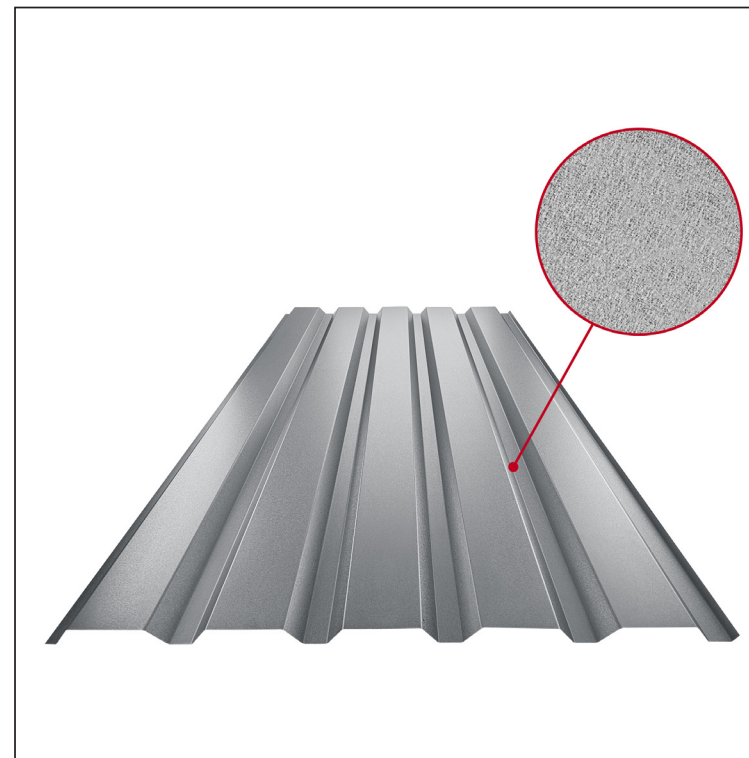

TEHNIČKI LIST

FASADNI TRAPEZ TR 35B

TR-35B

PSM Pocink obojeni MATT – Prašinsto siva MATT – RAL 7037

Tehnički parametri [mm]	
Širina pokrivanja	1060,0
Ukupna širina	1085,0
Visina profila	34,5
Debljina lima	0,50
Dužina pokrova	maks. 8000,0

INDEKS	SMENA	DATUM	POTPIS	KJG QUALITY®	TR35	Scan code for 3D model	
MARKA MAT.			K.O.	TEŽINA kg	RAZMERE		
DIM.-POLUPROIZVOD				STN		BROJ KAT.	
IZRADIO Ing. Kluska M.				BELEŠKA		BR.POZICIJE	
PROVERIO				STARI CRTEŽ		BR.CRTEŽA	
TEHNOL.		TEHNOL.		STARI CRTEŽ		BR.CRTEŽA	
NAZIV				Fasadni trapez TR 35B		TR-35B	
				Broj listova		List	