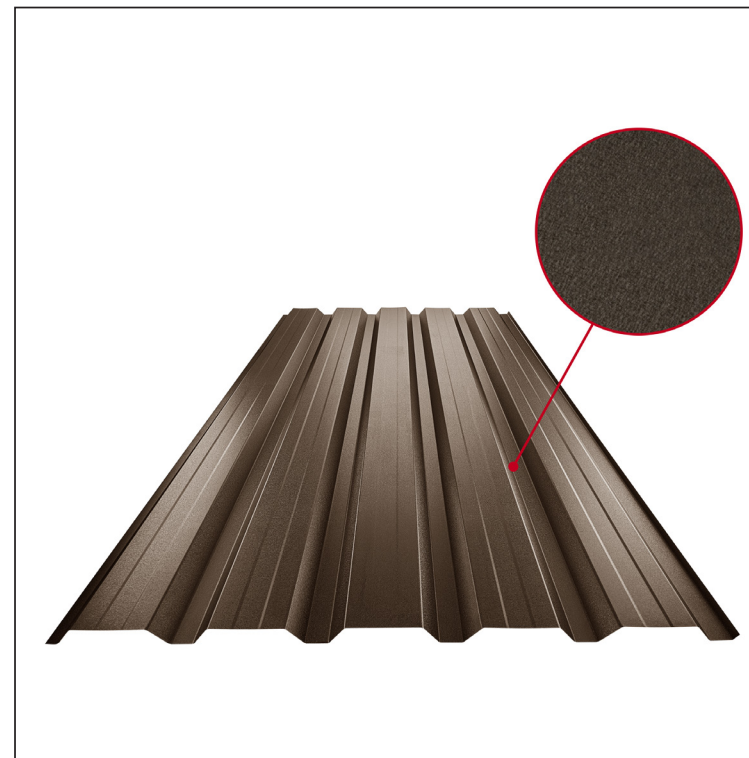

# FASADNI TRAPEZ SA PREPUSTOM TR 35B+

# TR-35B+

B+ = pojačanje

**TMM** Pocink obojeni MATT – Testa di Moro MATT – RAL 8028

Tehnički parametri [mm]	
Širina pokrivanja	1060,0
Ukupna širina	1085,0
Visina profila	34,5
Debljina lima	0,50
Dužina pokrova	maks. 8000,0