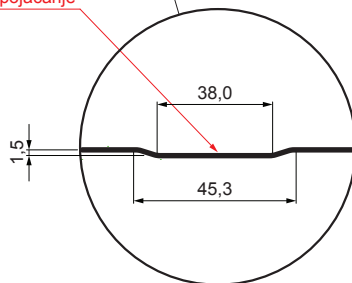

TEHNIČKI LIST

FASADNI TRAPEZ SA PREPUSTOM TR 35B+

TR-35B+

B+ = pojačanje

ICM Pocink obojeni MATT – Intenzivno crna MATT – RAL 9005

Tehnički parametri [mm]	
Širina pokrivanja	1060,0
Ukupna širina	1085,0
Visina profila	34,5
Debljina lima	0,50
Dužina pokrova	maks. 8000,0

INDEKS	SMENA	DATUM	POTPIS	KJG QUALITY®	TR35	Scan code for 3D model	
MARKA MAT.			K.O.	TEŽINA kg	RAZMERE		
DIM.-POLUPROIZVOD				STN	BROJ KAT.		
IZRADIO Ing. Kluska M.				BELEŠKA	BR.POZICIJE		
PROVERIO				STARI CRTEŽ	BR.CRTEŽA		
TEHNOL.		TEHNOL.		NAZIV			
Fasadni trapez sa prepustom TR 35B+				Broj listova	TR-35B+	List	