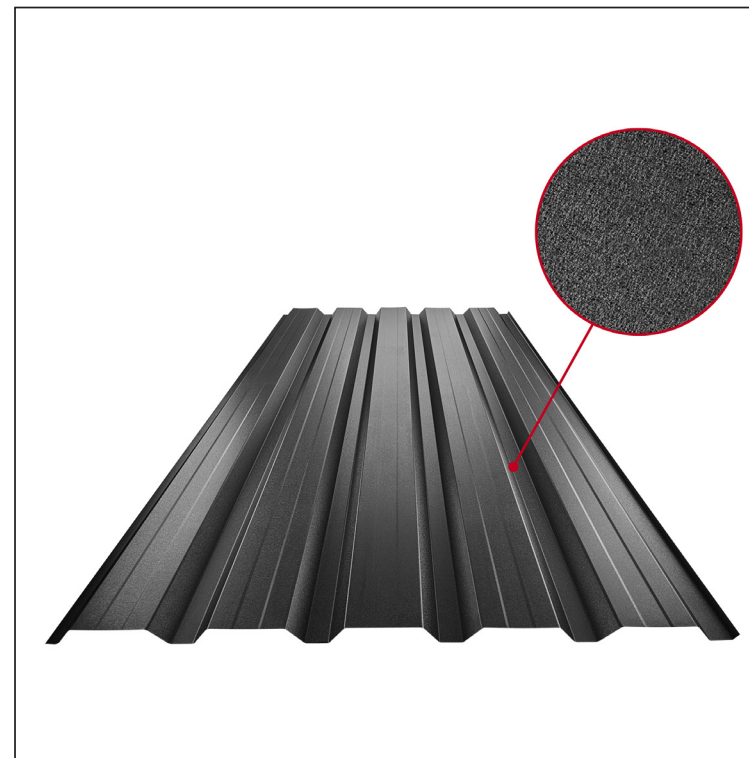

TEHNIČKI LIST

FASADNI TRAPEZ SA PREPUSTOM TR 35B+

TR-35B+

B+ = pojačanje

ICM Pocink obojeni MATT – Intenzivno crna MATT – RAL 9005

Tehnički parametri [mm]	
Širina pokrivanja	1060,0
Ukupna širina	1085,0
Visina profila	34,5
Debljina lima	0,50
Dužina pokrova	maks. 8000,0

INDEKS	SMENA	DATUM	POTPIS	KJG QUALITY®	TR35	Scan code for 3D model	
MARKA MAT.			K.O.	TEŽINA kg	RAZMERE		
DIM.-POLUPROIZVOD				STN	BROJ KAT.		
IZRADIO Ing. Kluska M.				BELEŠKA	BR.POZICIJE		
PROVERIO				STARI CRTEŽ	BR.CRTEŽA		
TEHNOL.		TEHNOL.		NAZIV			
Fasadni trapez sa prepustom TR 35B+				Broj listova	TR-35B+	List	