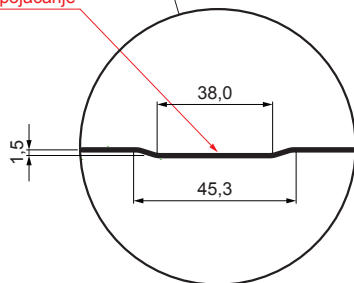

TEHNIČKI LIST

FASADNI TRAPEZ SA PREPUSTOM TR 35B+

TR-35B+

B+ = pojačanje

Pocink obojeni MATT – Bakarno smeđa MATT – RAL 8004

INDEKS	SMENA	DATUM	POTPIS	KJG QUALITY®	TR35	Scan code for 3D model	
MARKA MAT.			K.O.	TEŽINA kg	RAZMERE		
DIM.-POLUPROIZVOD				STN	BROJ KAT.		
PROPORCIJE UREĐAJA.				BELEŠKA	BR.POZICIJE		
IZRADIO Ing. Kluska M.				STARI CRTEŽ	BR.CRTEŽA		
PROVERIO		TEHNOL.		NAZIV			
Fasadni trapez sa prepustom TR 35B+				Broj listova	TR-35B+	List	

Kreirano: 20.01.2026 00:00:28

Tehničke promene moguće

Tehnički parametri [mm]	
Širina pokrivanja	1060,0
Ukupna širina	1085,0
Visina profila	34,5
Debljina lima	0,50
Dužina pokrova	maks. 8000,0