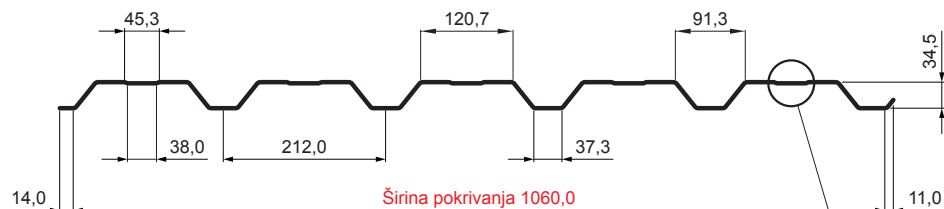

TEHNIČKI LIST

FASADNI TRAPEZ SA PREPUSTOM TR 35B+

TR-35B+

B+ = pojačanje

Pocink obojeni MATT – Bakarno smeđa MATT – RAL 8004

INDEKS	SMENA	DATUM	POTPIS	KJG QUALITY®	TR35	Scan code for 3D model	
MARKA MAT.			K.O.	TEŽINA kg	RAZMERE		
DIM.-POLUPROIZVOD				STN	BROJ KAT.		
PROPORCIJE UREĐAJA.				BELEŠKA	BR.POZICIJE		
IZRADIO Ing. Kluska M.				STARI CRTEŽ	BR.CRTEŽA		
PROVERIO		TEHNOL.		NAZIV			
Fasadni trapez sa prepustom TR 35B+				Broj listova	TR-35B+	List	

Kreirano: 20.01.2026 00:00:28

Tehničke promene moguće

Tehnički parametri [mm]	
Širina pokrivanja	1060,0
Ukupna širina	1085,0
Visina profila	34,5
Debljina lima	0,50
Dužina pokrova	maks. 8000,0