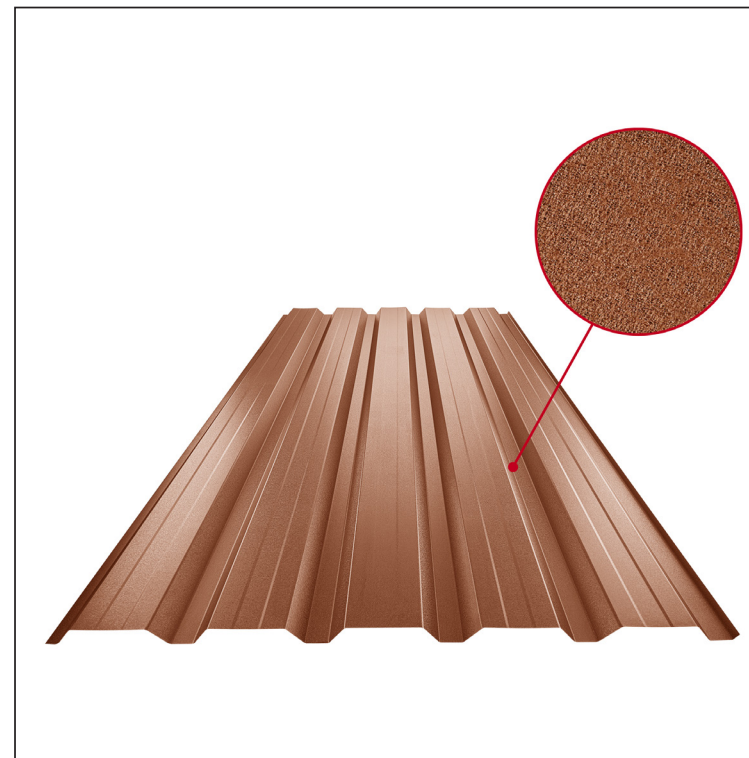

TEHNIČKI LIST

FASADNI TRAPEZ SA PREPUSTOM TR 35B+

TR-35B+

B+ = pojačanje

Pocink obojeni MATT – Bakarno smeđa MATT – RAL 8004

INDEKS	SMENA	DATUM	POTPIS	KJG QUALITY®	TR35	Scan code for 3D model	
MARKA MAT.			K.O.	TEŽINA kg	RAZMERE		
DIM.-POLUPROIZVOD				STN	BROJ KAT.		
PROPORCIJE UREĐAJA.				BELEŠKA	BR.POZICIJE		
IZRADIO Ing. Kluska M.				STARI CRTEŽ	BR.CRTEŽA		
PROVERIO		TEHNOL.		NAZIV			
Fasadni trapez sa prepustom TR 35B+				Broj listova	TR-35B+	List	

Kreirano: 20.01.2026 00:00:28

Tehničke promene moguće

Tehnički parametri [mm]	
Širina pokrivanja	1060,0
Ukupna širina	1085,0
Visina profila	34,5
Debljina lima	0,50
Dužina pokrova	maks. 8000,0