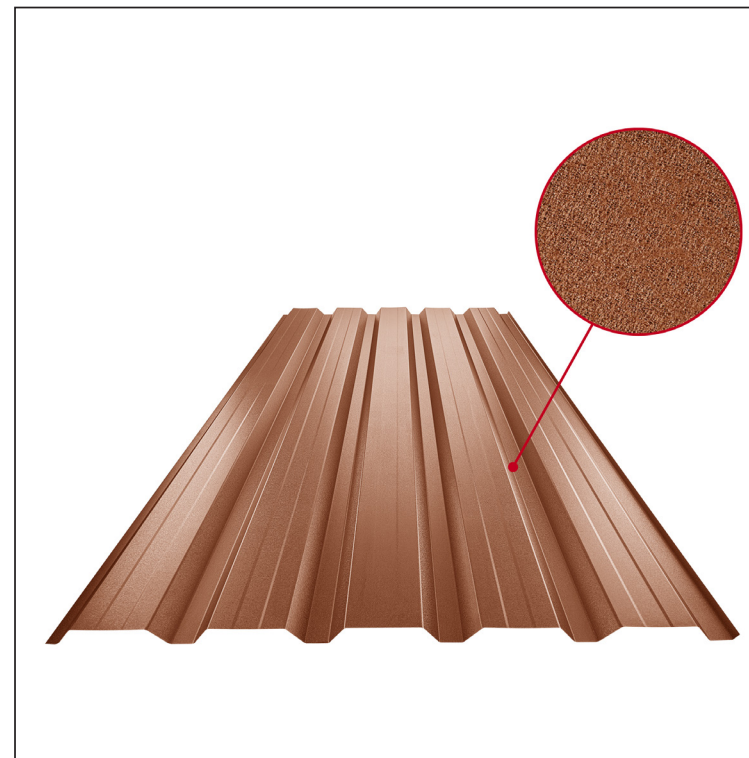

TEHNIČKI LIST

FASADNI TRAPEZ SA PREPUSTOM TR 35B+

TR-35B+

B+ = pojačanje

Pocink obojeni MATT – Bakarno smeđa MATT – RAL 8004

Tehnički parametri [mm]	
Širina pokrivanja	1060,0
Ukupna širina	1085,0
Visina profila	34,5
Debljina lima	0,50
Dužina pokrova	maks. 8000,0

INDEKS	SMENA	DATUM	POTPIS	KJG QUALITY®	TR35	Scan code for 3D model	
MARKA MAT.		K.O.	TEŽINA kg	RAZMERE			
DIM.-POLUPROIZVOD			STN	BROJ KAT.			
PROPORCIJE UREĐAJA.			BELEŠKA	BR.POZICIJE			
IZRADIO Ing. Kluska M.			STARI CRTEŽ	BR.CRTEŽA			
PROVERIO			TEHNOL.				
NAZIV	Fasadni trapez sa prepustom TR 35B+			Broj listova	TR-35B+	List	