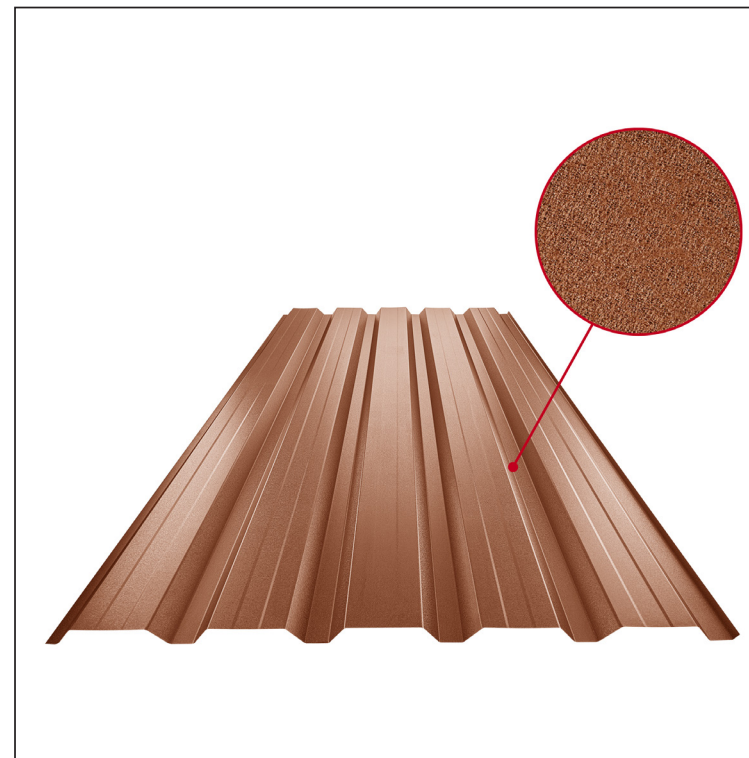

TEHNIČKI LIST

FASADNI TRAPEZ SA PREPUSTOM TR 35B+

TR-35B+

B+ = pojačanje

Pocink obojeni MATT – Bakarno smeđa MATT – RAL 8004

INDEKS	SMENA	DATUM	POTPIS	KJG QUALITY®	TR35	Scan code for 3D model	
MARKA MAT.			K.O.	TEŽINA kg	RAZMERE		
DIM.-POLUPROIZVOD				STN		BROJ KAT.	
PROPORCIJE UREĐAJA.				BELEŠKA		BR.POZICIJE	
IZRADIO Ing. Kluska M.				STARI CRTEŽ		BR.CRTEŽA	
PROVERIO		TEHNOL.		NAZIV		List	
Fasadni trapez sa prepustom TR 35B+				Broj listova		TR-35B+	

Kreirano: 22.04.2026 10:42:07

Tehničke promene moguće

Tehnički parametri [mm]	
Širina pokrivanja	1060,0
Ukupna širina	1085,0
Visina profila	34,5
Debljina lima	0,50
Dužina pokrova	maks. 8000,0