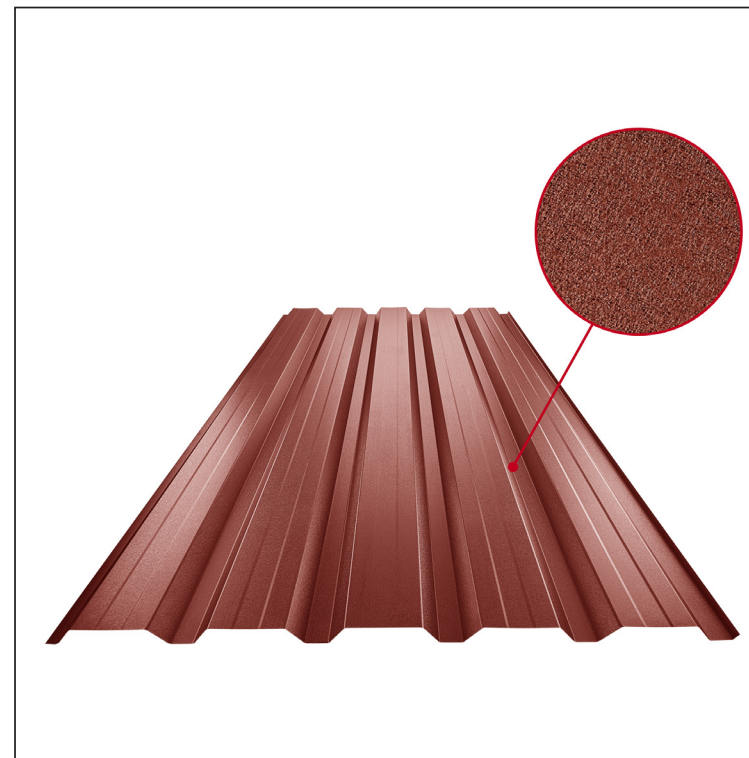

# FASADNI TRAPEZ SA PREPUSTOM TR 35B+

# TR-35B+

B+ = pojačanje

**OCM** Pocink obojeni MATT – Vinsko crvena MATT – RAL 3009

Tehnički parametri [mm]	
Širina pokrivanja	1060,0
Ukupna širina	1085,0
Visina profila	34,5
Debljina lima	0,50
Dužina pokrova	maks. 8000,0