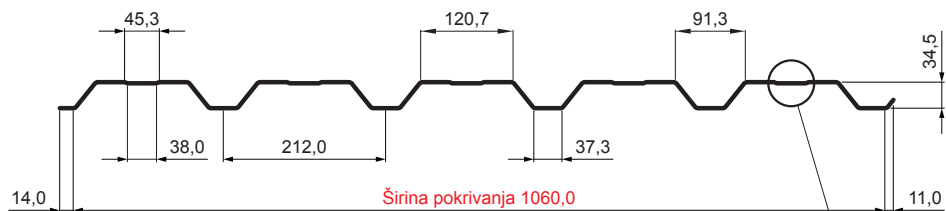

# FASADNI TRAPEZ SA PREPUSTOM TR 35B+

# TR-35B+

B+ = pojačanje

**OCM** Pocink obojeni MATT – Vinsko crvena MATT – RAL 3009

Tehnički parametri [mm]	
Širina pokrivanja	1060,0
Ukupna širina	1085,0
Visina profila	34,5
Debljina lima	0,50
Dužina pokrova	maks. 8000,0

INDEKS	SMENA	DATUM	POTPIS	<b>KJG</b> QUALITY®	<b>TR35</b>	Scan code for 3D model	
MARKA MAT.			K.O.	TEŽINA kg	RAZMERE		
DIM.-POLUPROIZVOD				STN	BROJ KAT.		
IZRADIO Ing. Kluska M.				BELEŠKA	BR.POZICIJE		
PROVERIO				STARI CRTEŽ	BR.CRTEŽA		
TEHNOL.		TEHNOL.		STARI CRTEŽ		BR.CRTEŽA	
NAZIV Fasadni trapez sa prepustom TR 35B+				Broj listova		TR-35B+ List	