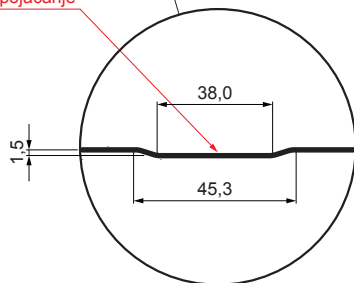

# TR-35B+

B+ = pojačanje

**OCM** Pocink obojeni MATT – Vinsko crvena MATT – RAL 3009

Tehnički parametri [mm]	
Širina pokrivanja	1060,0
Ukupna širina	1085,0
Visina profila	34,5
Debljina lima	0,50
Dužina pokrova	maks. 8000,0

INDEKS	SMENA	DATUM	POTPIS	<b>KJG</b> QUALITY®	<b>TR35</b>	Scan code for 3D model	
MARKA MAT.			K.O.	TEŽINA kg	RAZMERE		
DIM.-POLUPROIZVOD				STN	BROJ KAT.		
IZRADIO Ing. Kluska M.				BELEŠKA	BR.POZICIJE		
PROVERIO				STARI CRTEŽ	BR.CRTEŽA		
TEHNOL.		TEHNOL.		STARI CRTEŽ		BR.CRTEŽA	
NAZIV Fasadni trapez sa prepustom TR 35B+				Broj listova		TR-35B+ List	