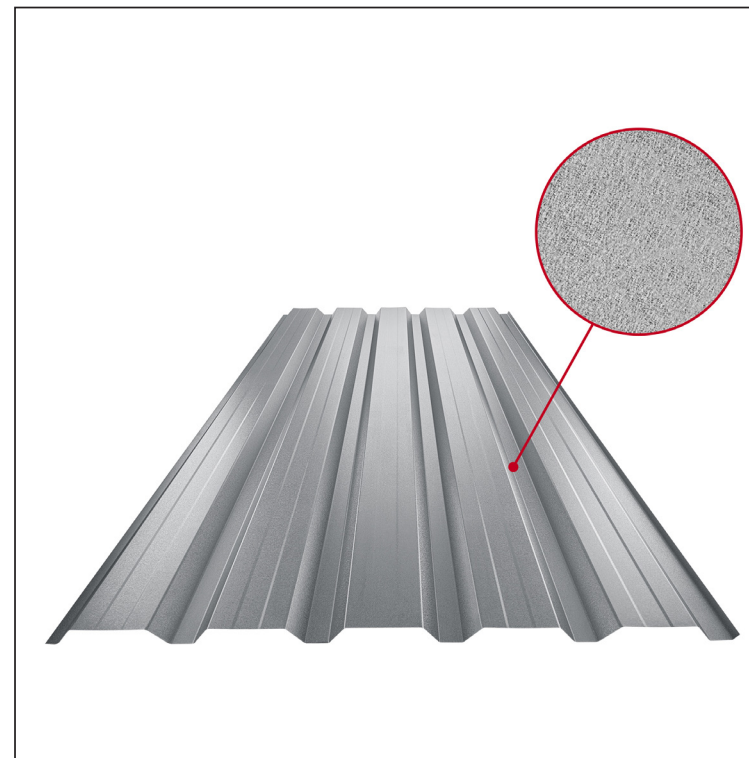

B+ = pojačanje