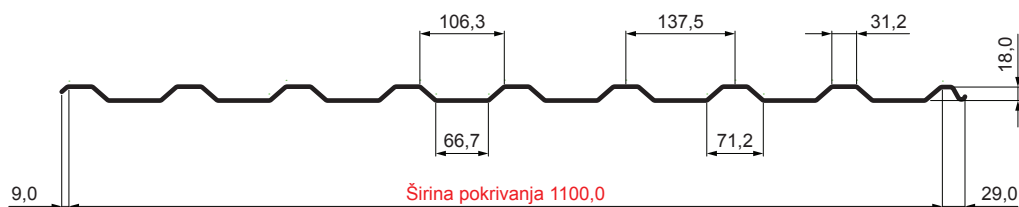

TEHNIČKI LIST

KROVNI TRAPEZ TR 18A

TR-18A

IC Pocink obojeni MARCEGAGLIA – Intenzivno crna – RAL 9005

Tehnički parametri [mm]	
Širina pokrivanja	1100,0
Ukupna širina	1138,0
Visina profila	18,0
Debljina lima	0,50 / 0,55
Dužina pokrova	maks. 8000,0

INDEKS	SMENA	DATUM	POTPIS	KJG QUALITY®	TR18	Scan code for 3D model	
MARKA MAT.			K.O.	TEŽINA kg	RAZMERE		
DIM.-POLUPROIZVOD				STN	BROJ KAT.		
PROPORCIJE UREĐAJA.		IZRADIO Ing. Kluska M.		BELEŠKA	BR.POZICIJE		
PROVERIO		TEHNOL.		STARI CRTEŽ	BR.CRTEŽA		
NAZIV				Krovni trapez TR 18A		BRoj listova	
						TR-18A	
						List	