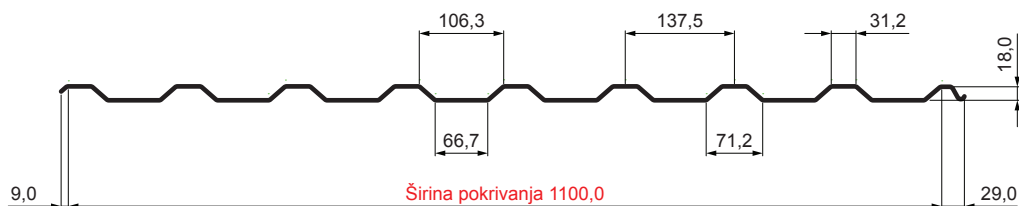

TEHNIČKI LIST

KROVNI TRAPEZ TR 18A

TR-18A

OC Pocink obojeni MARCEGAGLIA – Vinsko crvena – RAL 3009

Tehnički parametri [mm]	
Širina pokrivanja	1100,0
Ukupna širina	1138,0
Visina profila	18,0
Debljina lima	0,50 / 0,55
Dužina pokrova	maks. 8000,0

INDEKS	SMENA	DATUM	POTPIS	KJG QUALITY®	TR18	Scan code for 3D model	
MARKA MAT.			K.O.	TEŽINA kg	RAZMERE		
DIM.-POLUPROIZVOD				STN	BROJ KAT.		
IZRADIO Ing. Kluska M.				BELEŠKA	BR.POZICIJE		
PROVERIO				STARI CRTEŽ	BR.CRTEŽA		
TEHNOL.		TEHNOL.		Krovni trapez TR 18A		Broj listova	TR-18A List

Kreirano: 06.06.2026 14:27:52

Tehničke promene moguće