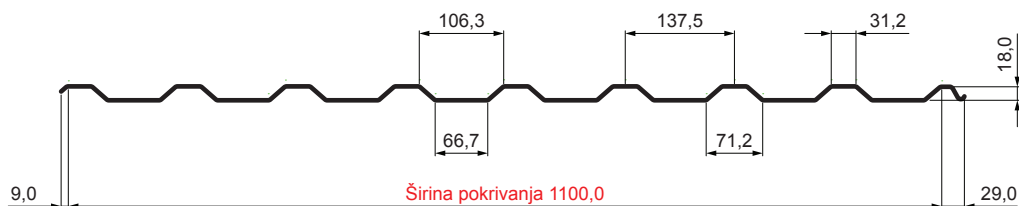

# TR-18A

**OC** Pocink obojeni MARCEGAGLIA – Vinsko crvena – RAL 3009

Tehnički parametri [mm]	
Širina pokrivanja	1100,0
Ukupna širina	1138,0
Visina profila	18,0
Debljina lima	0,50 / 0,55
Dužina pokrova	maks. 8000,0

INDEKS	SMENA	DATUM	POTPIS	<b>KJG</b> QUALITY®	<b>TR18</b>	Scan code for 3D model	
MARKA MAT.			K.O.	TEŽINA kg	RAZMERE		
DIM.-POLUPROIZVOD				STN	BROJ KAT.		
IZRADIO Ing. Kluska M.				BELEŠKA	BR.POZICIJE		
PROVERIO				STARI CRTEŽ	BR.CRTEŽA		
TEHNOL.		TEHNOL.		Krovni trapez TR 18A		BRoj listova	TR-18A
						List	