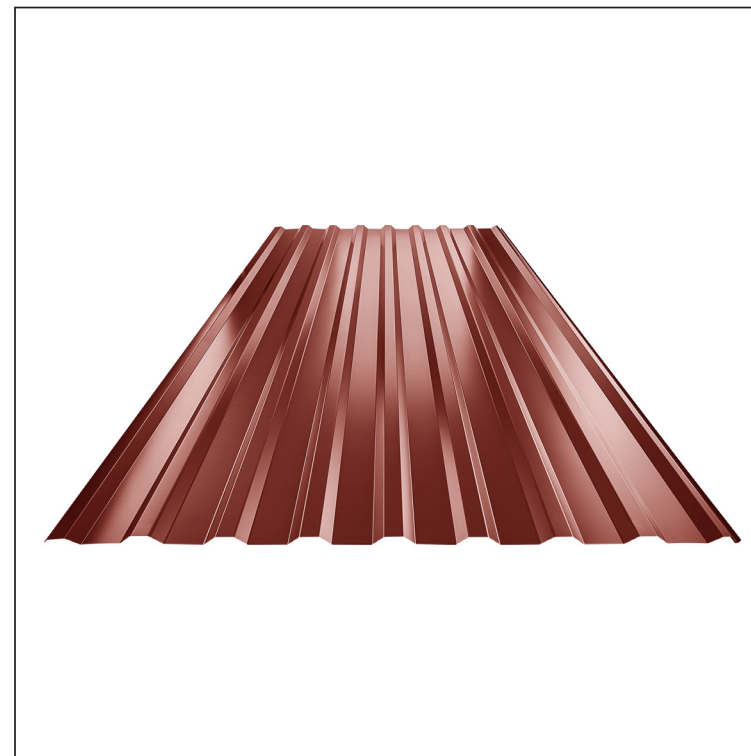

# KROVNI TRAPEZ TR 18A

# TR-18A

**OC** Pocink obojeni MARCEGAGLIA – Vinsko crvena – RAL 3009

Tehnički parametri [mm]	
Širina pokrivanja	1100,0
Ukupna širina	1138,0
Visina profila	18,0
Debljina lima	0,50 / 0,55
Dužina pokrova	maks. 8000,0