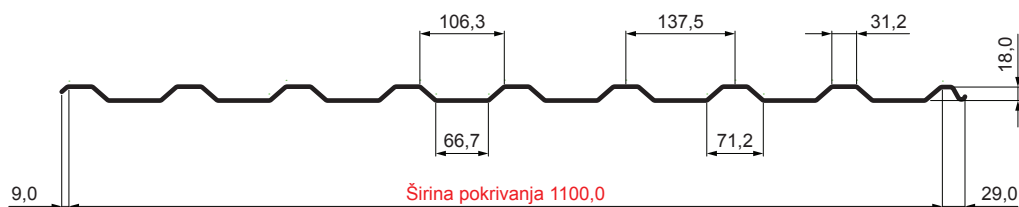

TEHNIČKI LIST

KROVNI TRAPEZ TR 18A

TR-18A

BH Pocink obojeni MARCEGAGLIA – Silver – RAL 9006

Tehnički parametri [mm]	
Širina pokrivanja	1100,0
Ukupna širina	1138,0
Visina profila	18,0
Debljina lima	0,50 / 0,55
Dužina pokrova	maks. 8000,0

INDEKS	SMENA	DATUM	POTPIS	KJG QUALITY®	TR18	Scan code for 3D model	
MARKA MAT.			K.O.	TEŽINA kg	RAZMERE		
DIM.-POLUPROIZVOD				STN		BROJ KAT.	
IZRADIO Ing. Kluska M.				BELEŠKA		BR.POZICIJE	
PROVERIO				STARI CRTEŽ		BR.CRTEŽA	
TEHNOL.		TEHNOL.		STARI CRTEŽ		BR.CRTEŽA	
NAZIV				Krovni trapez TR 18A		BRoj listova	
						TR-18A	
						List	