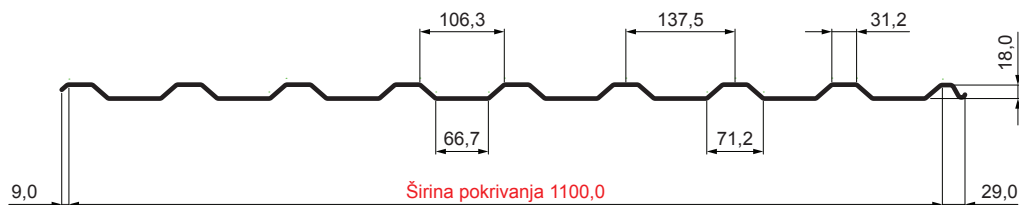

# TR-18A

**BH** Pocink obojeni MARCEGAGLIA – Silver – RAL 9006

Tehnički parametri [mm]	
Širina pokrivanja	1100,0
Ukupna širina	1138,0
Visina profila	18,0
Debljina lima	0,50 / 0,55
Dužina pokrova	maks. 8000,0

INDEKS	SMENA	DATUM	POTPIS	<b>KJG</b> QUALITY®	<b>TR18</b>	Scan code for 3D model	
MARKA MAT.			K.O.	TEŽINA kg	RAZMERE		
DIM.-POLUPROIZVOD				STN		BROJ KAT.	
IZRADIO Ing. Kluska M.				BELEŠKA		BR.POZICIJE	
PROVERIO				STARI CRTEŽ		BR.CRTEŽA	
TEHNOL.		TEHNOL.		NAZIV		List	
				Krovni trapez TR 18A		TR-18A	
				Broj listova		List	