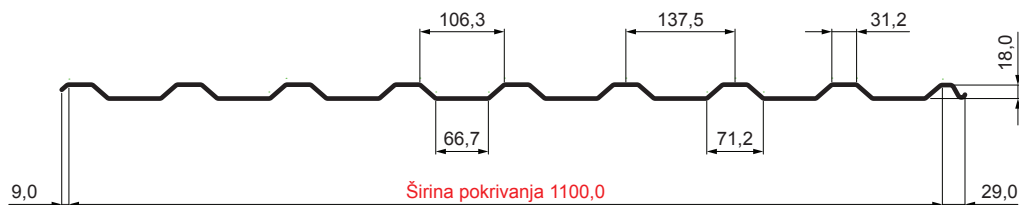

TEHNIČKI LIST

KROVNI TRAPEZ TR 18A

TR-18A

MH Pocink obojeni MARCEGAGLIA – Bakarno smeđa – RAL 8004

Tehnički parametri [mm]	
Širina pokrivanja	1100,0
Ukupna širina	1138,0
Visina profila	18,0
Debljina lima	0,50
Dužina pokrova	maks. 8000,0

INDEKS	SMENA	DATUM	POTPIS	KJG QUALITY®	TR18	Scan code for 3D model	
MARKA MAT.			K.O.	TEŽINA kg	RAZMERE		
DIM.-POLUPROIZVOD				STN	BROJ KAT.		
IZRADIO Ing. Kluska M.				BELEŠKA	BR.POZICIJE		
PROVERIO				STARI CRTEŽ	BR.CRTEŽA		
TEHNOL.		TEHNOL.		NAZIV		List	
Krovni trapez TR 18A				Broj listova	TR-18A		