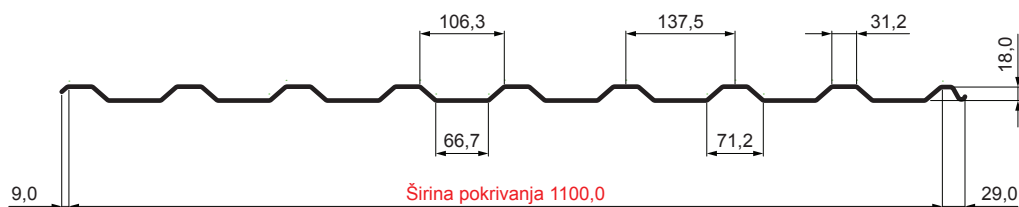

TEHNIČKI LIST

KROVNI TRAPEZ TR 18A

TR-18A

MH Pocink obojeni MARCEGAGLIA – Bakarno smeđa – RAL 8004

Tehnički parametri [mm]	
Širina pokrivanja	1100,0
Ukupna širina	1138,0
Visina profila	18,0
Debljina lima	0,50
Dužina pokrova	maks. 8000,0

INDEKS	SMENA	DATUM	POTPIS	KJG QUALITY®	TR18	Scan code for 3D model	
MARKA MAT.			K.O.	TEŽINA kg	RAZMERE		
DIM.-POLUPROIZVOD				STN	BROJ KAT.		
PROPORCIJE UREĐAJA.		IZRADIO Ing. Kluska M.		BELEŠKA	BR.POZICIJE		
PROVERIO		TEHNOL.		STARI CRTEŽ	BR.CRTEŽA		
NAZIV				Krovni trapez TR 18A		BRoj listova	
						TR-18A	
						List	