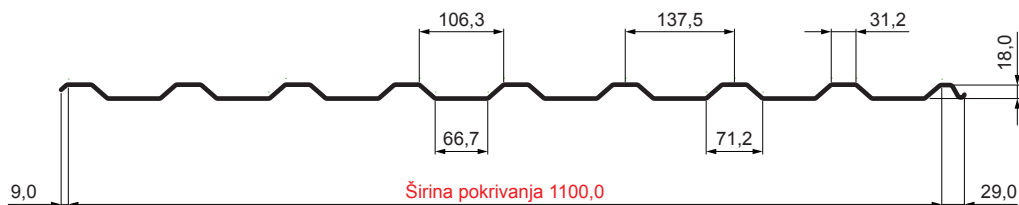

TEHNIČKI LIST

KROVNI TRAPEZ TR 18A

TR-18A

B Pocink obojeni MARCEGAGLIA – Bela – RAL 9010

Tehnički parametri [mm]	
Širina pokrivanja	1100,0
Ukupna širina	1138,0
Visina profila	18,0
Debljina lima	0,50
Dužina pokrova	maks. 8000,0

INDEKS	SMENA	DATUM	POTPIS	KJG QUALITY	TR18	Scan code for 3D model	
MARKA MAT.			K.O.	TEŽINA kg	RAZMERE		
DIM.-POLUPROIZVOD				STN		BROJ KAT.	
PROPORCIJE UREĐAJA.		IZRADIO Ing. Kluska M.		BELEŠKA		BR.POZICIJE	
PROVERIO		TEHNOL.		STARI CRTEŽ		BR.CRTEŽA	
NAZIV				Krovni trapez TR 18A		BRoj listova	
						TR-18A	
						List	