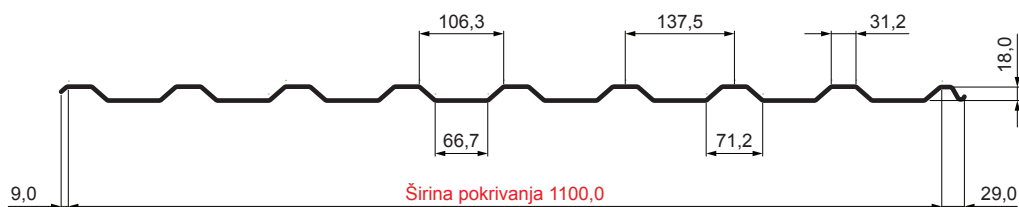

TEHNIČKI LIST

KROVNI TRAPEZ TR 18A

TR-18A

B Pocink obojeni MARCEGAGLIA – Bela – RAL 9010

Tehnički parametri [mm]	
Širina pokrivanja	1100,0
Ukupna širina	1138,0
Visina profila	18,0
Debljina lima	0,50
Dužina pokrova	maks. 8000,0

INDEKS	SMENA	DATUM	POTPIS	KJG QUALITY	TR18	Scan code for 3D model	
MARKA MAT.			K.O.	TEŽINA kg	RAZMERE		
DIM.-POLUPROIZVOD				STN		BROJ KAT.	
PROPORCIJE UREĐAJA.		Ing. Kluska M.		BELEŠKA		BR.POZICIJE	
PROVERIO		TEHNOL.		STARI CRTEŽ		BR.CRTEŽA	
NAZIV				Krovni trapez TR 18A		BRoj listova	
						TR-18A	
						List	