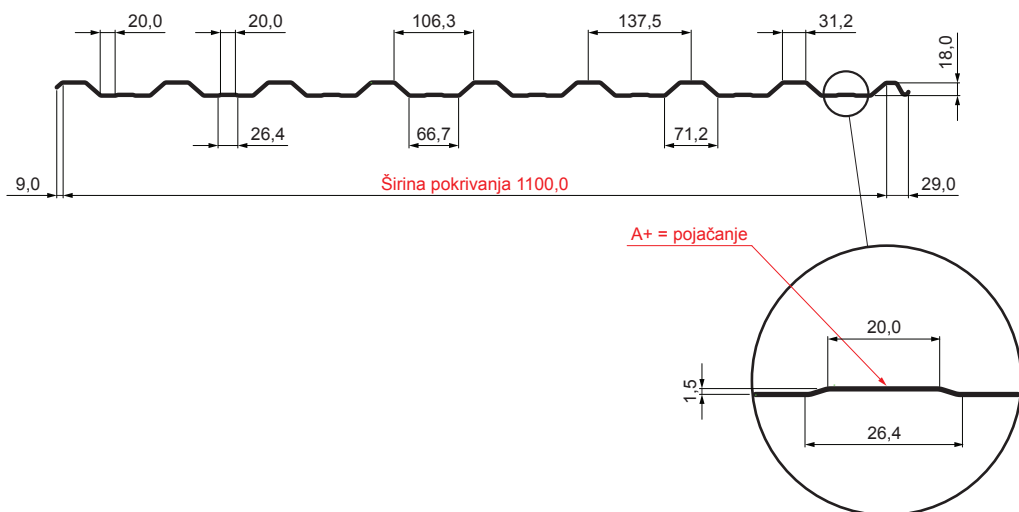

TEHNIČKI LIST

KROVNI TRAPEZ SA PREPUSTOM TR 18A+

TR-18A+

OC Pocink obojeni MARCEGAGLIA – Vinsko crvena – RAL 3009

Tehnički parametri [mm]	
Širina pokrivanja	1100,0
Ukupna širina	1138,0
Visina profila	18,0
Debljina lima	0,50 / 0,55
Dužina pokrova	maks. 8000,0

INDEKS	SMENA	DATUM	POTPIS	KJG QUALITY®	TR18	Scan code for 3D model	QR
MARKA MAT.				K.O.	TEŽINA kg	RAZMERE	
DIM.-POLUPROIZVOD					STN	BROJ KAT.	
PROPORCIJE UREĐAJA					BELEŠKA	BR.POZICIJE	
IZRADIO Ing. Kluska M.							
PROVERIO							
TEHNOL.	TEHNOL.				STARI CRTEŽ	BR.CRTEŽA	
NAZIV	Krovni trapez sa prepustom TR 18A+				Broj listova	TR-18A+	List