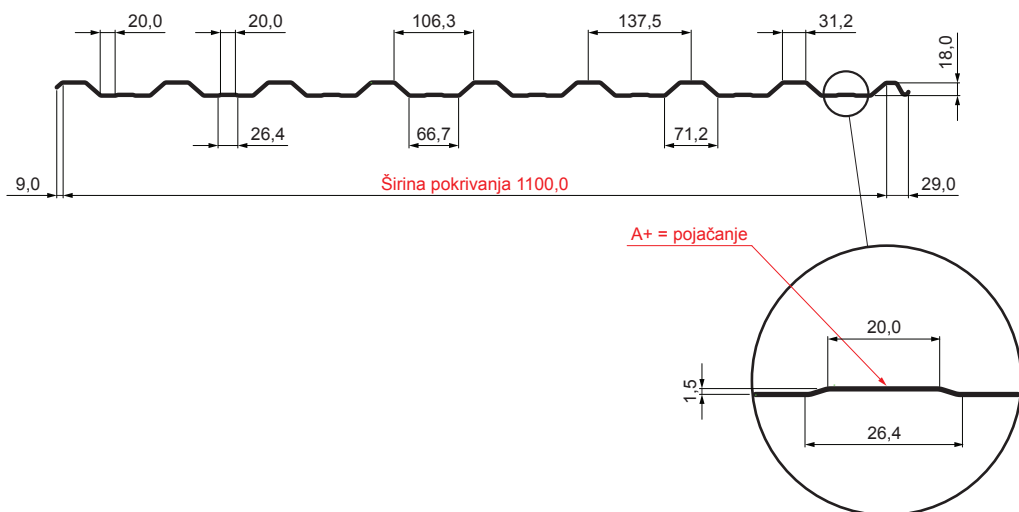

TEHNIČKI LIST

KROVNI TRAPEZ SA PREPUSTOM TR 18A+

TR-18A+

BH Pocink obojeni MARCEGAGLIA – Silver – RAL 9006

Tehnički parametri [mm]	
Širina pokrivanja	1100,0
Ukupna širina	1138,0
Visina profila	18,0
Debljina lima	0,50 / 0,55
Dužina pokrova	maks. 8000,0

INDEKS	SMENA	DATUM	POTPIS			
MARKA MAT.						
DIM.-POLUPROIZVOD					STN	BROJ KAT.
PROPORCIJE UREĐAJA					BELEŠKA	BR.POZICIJE
IZRADIO Ing. Kluska M.						
PROVERIO						
TEHNL.	TEHNL.				STARI CRTEŽ	BR.CRTEŽA
NAZIV	Krovni trapez sa prepustom TR 18A+				Broj listova	TR-18A+ List