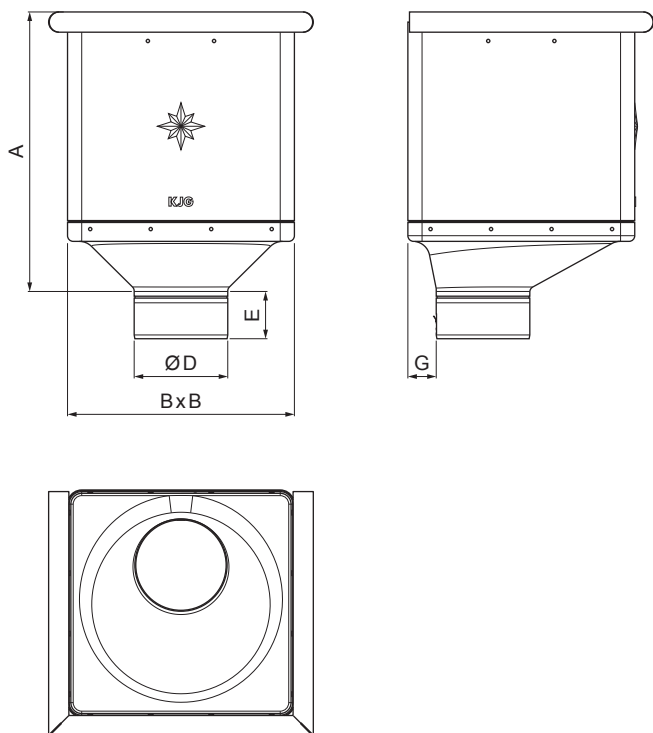

TEHNIČKI LIST

SABIRNI KOTLIČ KUBNI EKSCENTRIČAN

M-MKLZ KX

M Bakar – Natur

Dimenzije [mm]					
Nominalna veličina	A	B	D	E	G
80	283	240	79	44	30
100	283	240	99	50	30
120	283	240	119	60	30

INDEKS	SMENA	DATUM	POTPIS	 
MARKA MAT.		K.O.	TEŽINA kg	
DIM.-POLUPROIZVOD				
PROPORCIJE UREĐAJA.			STN	BROJ KAT.
IZRADIO	Ing. Kluska M.		BELEŠKA	BR.POZICIJE
PROVERIO				
TEHNOL.	TEHNOL.		STARI CRTEŽ	BR.CRTEŽA
NAZIV			Broj listova	List
Sabirni kotlič KUBNI EKSCENTRIČAN			M-MKLZ KX	