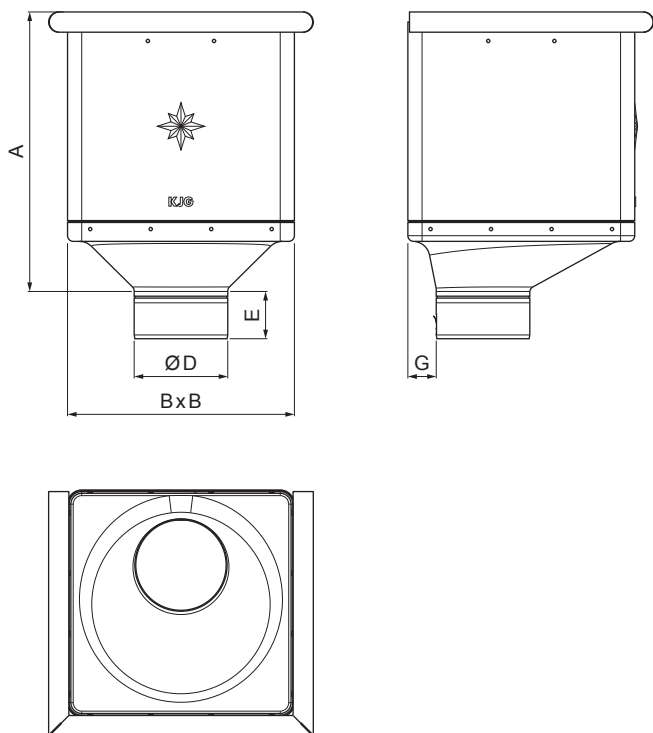

TEHNIČKI LIST

SABIRNI KOTLIČ KUBNI EKSCENTRIČAN

M-MKLZ KX

M Bakar – Natur

INDEKS	SMENA	DATUM	POTPIS			
MARKA MAT.		K.O.	TEŽINA kg			RAZMERE
DIM.-POLUPROIZVOD				STN	BROJ KAT.	
PROPORCIJE UREĐAJA				BELEŠKA	BR.POZICIJE	
IZRADIO	Ing. Kluska M.			STARI CRTEŽ	BR.CRTEŽA	
PROVERIO						
TEHNOL.	TEHNOL.			STARI CRTEŽ	BR.CRTEŽA	
NAZIV	Sabirni kotlič KUBNI EKSCENTRIČAN			Broj listova	M-MKLZ KX List	

Kreirano: 06.06.2026 17:53:47

Tehničke promene moguće

Dimenzije [mm]					
Nominalna veličina	A	B	D	E	G
80	283	240	79	44	30
100	283	240	99	50	30
120	283	240	119	60	30