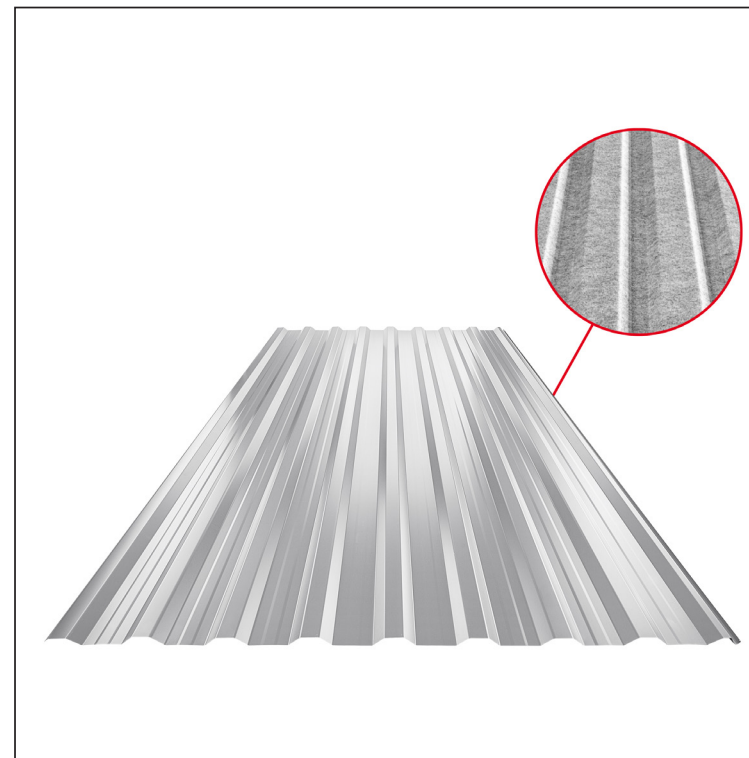

# KROVNI TRAPEZ SA PREPUSTOM TR 18A+ SQ (sound – aqua)

## TR-18A+ SQ

SQ = FILC PROTIV KONDENZACIJE I BUKU debljina 3–4 mm  
info: SQ (sound-zvuk, aqua-voda)

**BH** Pocink obojeni MARCEGAGLIA – Silver – RAL 9006

INDEKS	SMENA	DATUM	POTPIS	<b>KJG</b> QUALITY®	<b>TR18</b>	Scan code for 3D model	
MARKA MAT.			K.O.	TEŽINA kg	RAZMERE		
DIM.-POLUPROIZVOD				STN	BROJ KAT.		
PROPORCIJE UREĐAJA.				BELEŠKA	BR.POZICIJE		
IZRADIO Ing. Kluska M.				STARI CRTEŽ	BR.CRTEŽA		
PROVERIO				NAZIV	Broj listova		
TEHNOL.			TEHNOL.	Krovni trapez sa prepustom TR 18A+ SQ (sound – aqua)		TR-18A+ SQ	
						List	

Kreirano: 04.06.2026 03:02:54

Tehničke promene moguće

Tehnički parametri [mm]	
Širina pokrivanja	1100,0
Ukupna širina	1138,0
Visina profila	18,0
Debljina lima	0,50 / 0,55
Dužina pokrova	maks. 8000,0