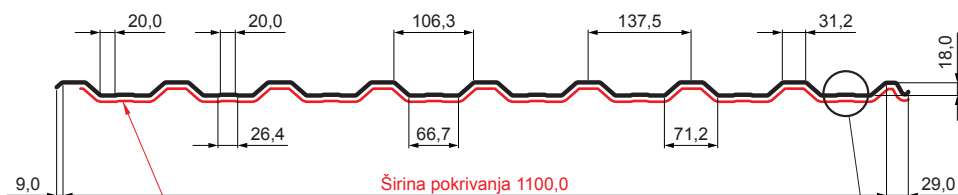

TEHNIČKI LIST

KROVNI TRAPEZ SA PREPUSTOM TR 18A+ SQ (sound – aqua)

TR-18A+ SQ

SQ = FILC PROTIV KONDENZACIJE I BUKU debljina 3–4 mm
info: SQ (sound-zvuk, aqua-voda)

B Plocink obojeni MARCEGAGLIA – Bela – RAL 9010

Tehnički parametri [mm]	
Širina pokrivanja	1100,0
Ukupna širina	1138,0
Visina profila	18,0
Debljina lima	0,50
Dužina pokrova	maks. 8000,0

INDEKS	SMENA	DATUM	POTPIS	K.O.	TEŽINA kg	RAZMERE
MARKA MAT.						
DIM.-POLUPROIZVOD						
PROPORCIJE UREĐAJA					STN	BROJ KAT.
IZRADIO Ing. Kluska M.					BELEŠKA	BR.POZICIJE
PROVERIO						
TEHNOL.		TEHNOL.			STARI CRTEŽ	BR.CRTEŽA
NAZIV				Krovni trapez sa prepustom TR 18A+ SQ (sound – aqua)		
				Broj listova		TR-18A+ SQ List