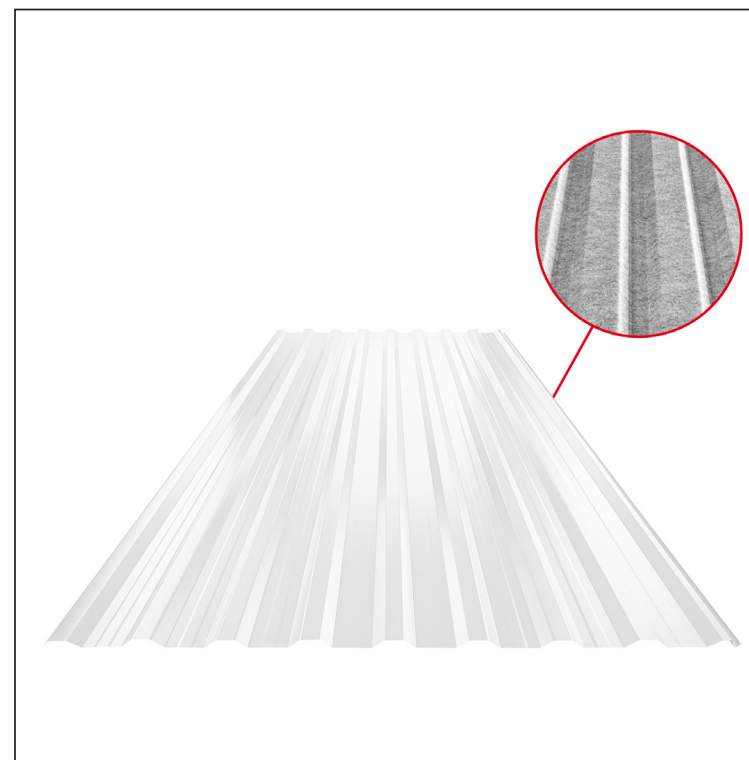

TEHNIČKI LIST

KROVNI TRAPEZ SA PREPUSTOM TR 18A+ SQ (sound – aqua)

TR-18A+ SQ

SQ = FILC PROTIV KONDENZACIJE I BUKU debljina 3–4 mm
info: SQ (sound-zvuk, aqua-voda)

B Plocink obojeni MARCEGAGLIA – Bela – RAL 9010

Tehnički parametri [mm]	
Širina pokrivanja	1100,0
Ukupna širina	1138,0
Visina profila	18,0
Debljina lima	0,50
Dužina pokrova	maks. 8000,0

INDEKS	SMENA	DATUM	POTPIS	K.O.	TEŽINA kg	RAZMERE
MARKA MAT.						
DIM.-POLUPROIZVOD						
PROPORCIJE UREĐAJA					STN	BROJ KAT.
IZRADIO Ing. Kluska M.					BELEŠKA	BR.POZICIJE
PROVERIO						
TEHNOL.		TEHNOL.			STARI CRTEŽ	BR.CRTEŽA
NAZIV				Krovni trapez sa prepustom TR 18A+ SQ (sound – aqua)		
				Broj listova		TR-18A+ SQ List