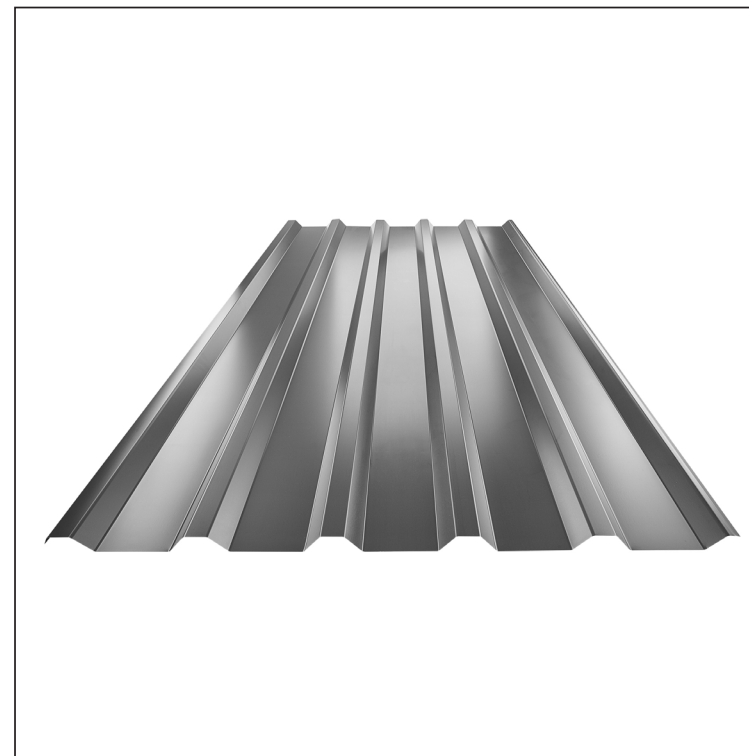

# KROVNI TRAPEZ TR 35A

# TR-35A

**AN** Pocink obojeni MARCEGAGLIA – Antracit – RAL 7016

Tehnički parametri [mm]	
Širina pokrivanja	1060,0
Ukupna širina	1085,0
Visina profila	34,5
Debljina lima	0,50 / 0,55
Dužina pokrova	maks. 8000,0