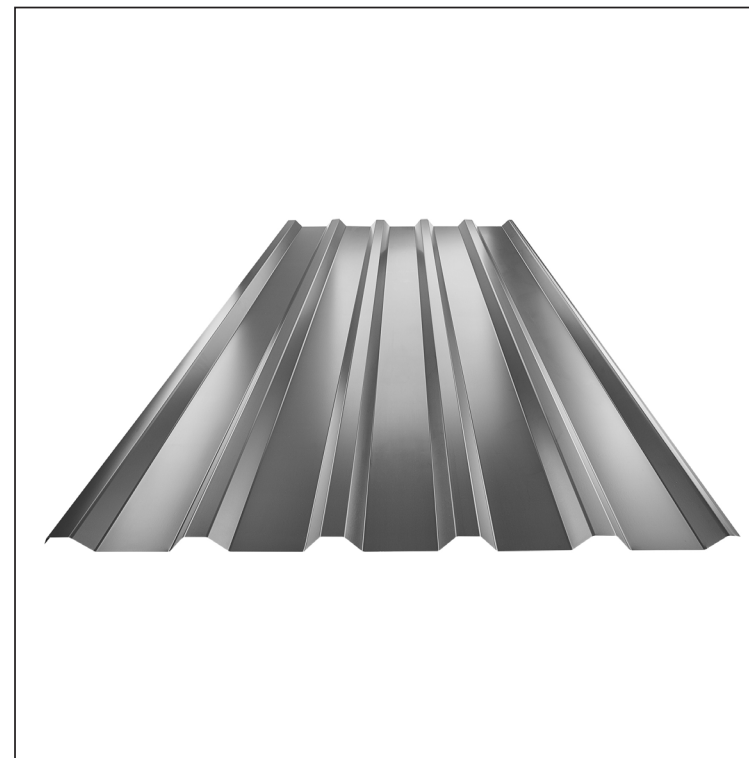

TEHNIČKI LIST

KROVNI TRAPEZ TR 35A

TR-35A

AN Pocink obojeni MARCEGAGLIA – Antracit – RAL 7016

Tehnički parametri [mm]	
Širina pokrivanja	1060,0
Ukupna širina	1085,0
Visina profila	34,5
Debljina lima	0,50 / 0,55
Dužina pokrova	maks. 8000,0

INDEKS	SMENA	DATUM	POTPIS	KJG QUALITY®	TR35	Scan code for 3D model	
MARKA MAT.			K.O.	TEŽINA kg	RAZMERE		
DIM.-POLUPROIZVOD				STN	BROJ KAT.		
IZRADIO Ing. Kluska M.				BELEŠKA	BR.POZICIJE		
PROVERIO				STARI CRTEŽ	BR.CRTEŽA		
TEHNOL.		TEHNOL.		STARI CRTEŽ		BR.CRTEŽA	
NAZIV				Krovni trapez TR 35A		BRoj listova	
						TR-35A	
						List	