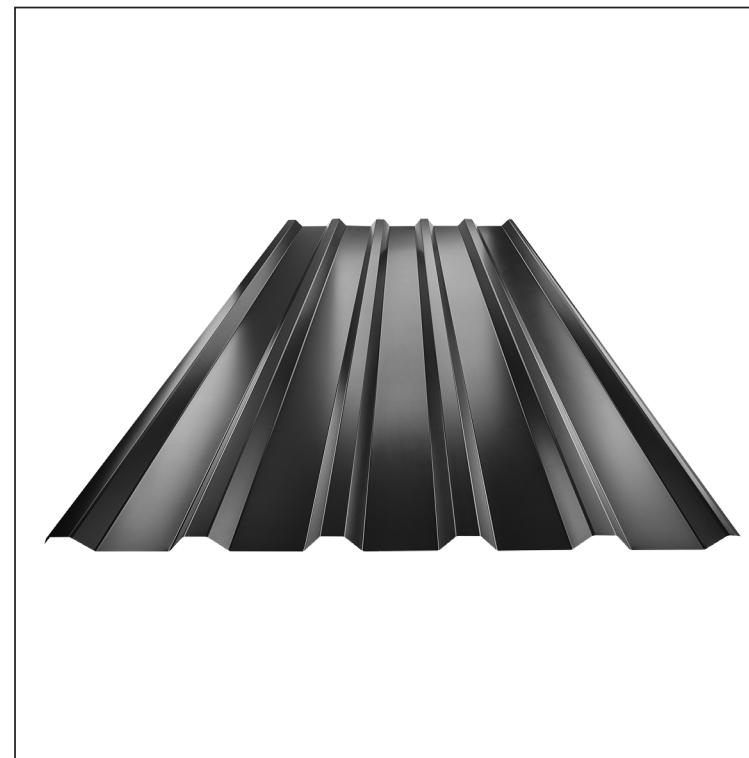

TEHNIČKI LIST

KROVNI TRAPEZ TR 35A

TR-35A

IC Pocink obojeni MARCEGAGLIA – Intenzivno crna – RAL 9005

Tehnički parametri [mm]	
Širina pokrivanja	1060,0
Ukupna širina	1085,0
Visina profila	34,5
Debljina lima	0,50 / 0,55
Dužina pokrova	maks. 8000,0

INDEKS	SMENA	DATUM	POTPIS	KJG QUALITY®	TR35	Scan code for 3D model	
MARKA MAT.			K.O.	TEŽINA kg	RAZMERE		
DIM.-POLUPROIZVOD				STN		BROJ KAT.	
IZRADIO Ing. Kluska M.				BELEŠKA		BR.POZICIJE	
PROVERIO				STARI CRTEŽ		BR.CRTEŽA	
TEHNOL.		TEHNOL.		STARI CRTEŽ		BR.CRTEŽA	
NAZIV				Krovni trapez TR 35A		BRoj listova	
						TR-35A	
						List	