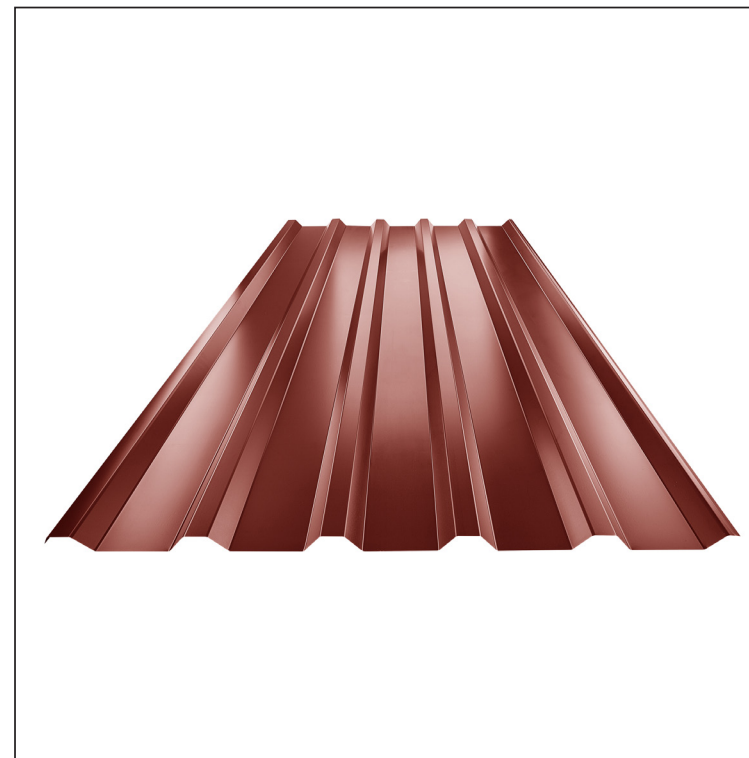

TEHNIČKI LIST

KROVNI TRAPEZ TR 35A

TR-35A

OC Pocink obojeni MARCEGAGLIA – Vinsko crvena – RAL 3009

Tehnički parametri [mm]	
Širina pokrivanja	1060,0
Ukupna širina	1085,0
Visina profila	34,5
Debljina lima	0,50 / 0,55
Dužina pokrova	maks. 8000,0