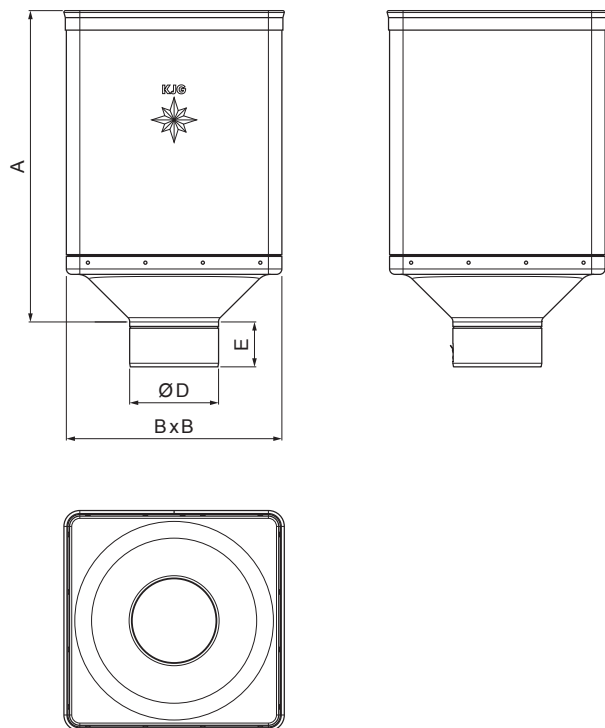

TEHNIČKI LIST

SABIRNI KOTLIČ DESIGN

P-PKLZ DE

MOT Pocink obojeni – Tamno modra – RAL 5010

INDEKS	SMENA	DATUM	POTPIS	KJG QUALITY®	Scan code for 3D model 
MARKA MAT.					
DIM.-POLUPROIZVOD			K.O.	TEŽINA kg	RAZMERE
PROPORCIJE UREĐAJA				STN	BROJ KAT.
IZRADIO Ing. Kluska M.				BELEŠKA	BR.POZICIJE
PROVERIO					
TEHNOL.		TEHNOL.		STARI CRTEŽ	BR.CRTEŽA
NAZIV Sabirni kotlič DESIGN				Broj listova	P-PKLZ DE List 

Kreirano: 20.01.2026 00:00:32

Tehničke promene moguće

Dimenzije [mm]				
Nominalna veličina	A	B	D	E
80	340	240	79	44
100	336	240	99	50
120	333	240	119	60