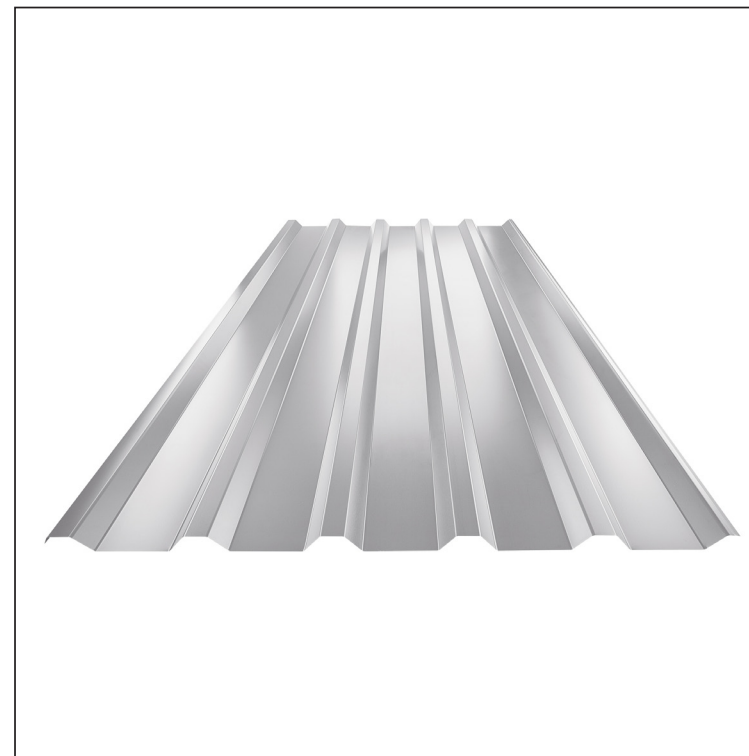

TEHNIČKI LIST

KROVNI TRAPEZ TR 35A

TR-35A

BH Pocink obojeni MARCEGAGLIA – Silver – RAL 9006

Tehnički parametri [mm]	
Širina pokrivanja	1060,0
Ukupna širina	1085,0
Visina profila	34,5
Debljina lima	0,50 / 0,55
Dužina pokrova	maks. 8000,0

INDEKS	SMENA	DATUM	POTPIS	KJG QUALITY®	TR35	Scan code for 3D model	
MARKA MAT.			K.O.	TEŽINA kg	RAZMERE		
DIM.-POLUPROIZVOD				STN		BROJ KAT.	
IZRADIO Ing. Kluska M.				BELEŠKA		BR.POZICIJE	
PROVERIO				STARI CRTEŽ		BR.CRTEŽA	
TEHNOL.		TEHNOL.		STARI CRTEŽ		BR.CRTEŽA	
NAZIV Krovni trapez TR 35A				Broj listova		TR-35A List	