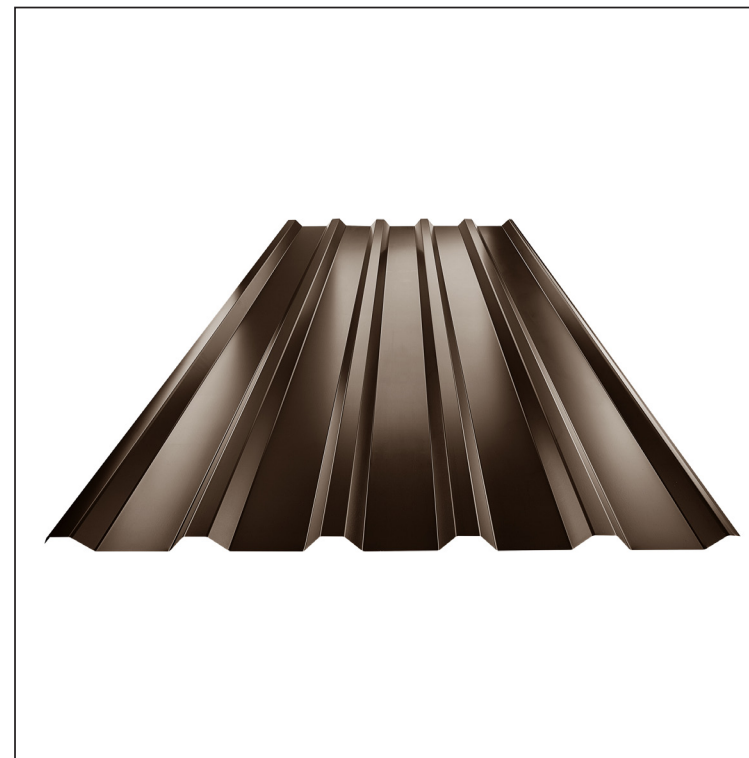

# KROVNI TRAPEZ TR 35A

# TR-35A

**TH** Pocink obojeni MARCEGAGLIA – Tamno braon ČOKO – RAL 8017

Tehnički parametri [mm]	
Širina pokrivanja	1060,0
Ukupna širina	1085,0
Visina profila	34,5
Debljina lima	0,50
Dužina pokrova	maks. 8000,0