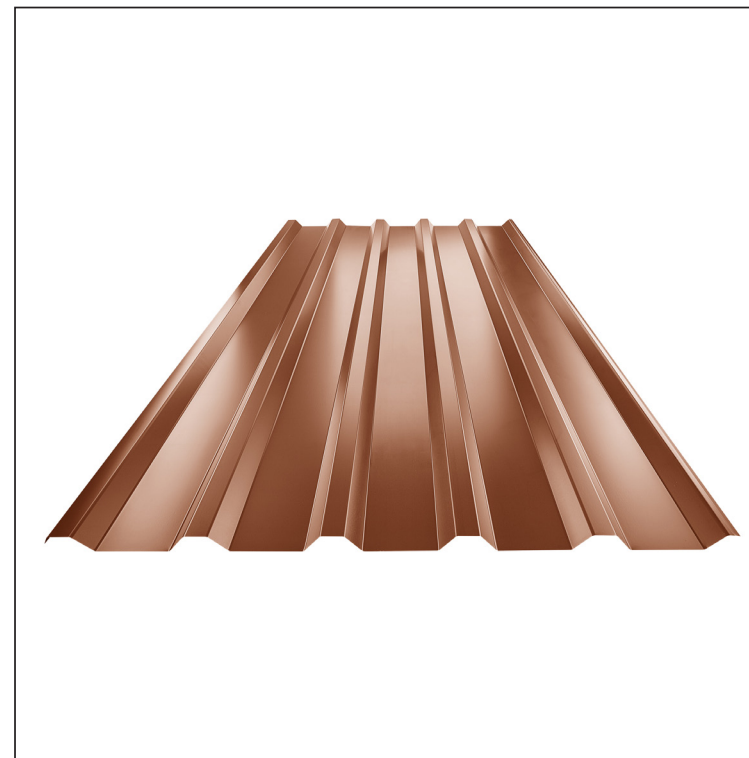

TEHNIČKI LIST

KROVNI TRAPEZ TR 35A

TR-35A

MH Pocink obojeni MARCEGAGLIA – Bakarno smeđa – RAL 8004

INDEKS	SMENA	DATUM	POTPIS	KJG QUALITY®	TR35	Scan code for 3D model	
MARKA MAT.			K.O.	TEŽINA kg	RAZMERE		
DIM.-POLUPROIZVOD				STN		BROJ KAT.	
IZRADIO Ing. Kluska M.				BELEŠKA		BR.POZICIJE	
PROVERIO				STARI CRTEŽ		BR.CRTEŽA	
TEHNOL.		TEHNOL.		NAZIV		BR.listova	
Krovni trapez TR 35A				TR-35A			
				List			

Kreirano: 07.06.2026 02:36:06

Tehničke promene moguće

Tehnički parametri [mm]	
Širina pokrivanja	1060,0
Ukupna širina	1085,0
Visina profila	34,5
Debljina lima	0,50
Dužina pokrova	maks. 8000,0