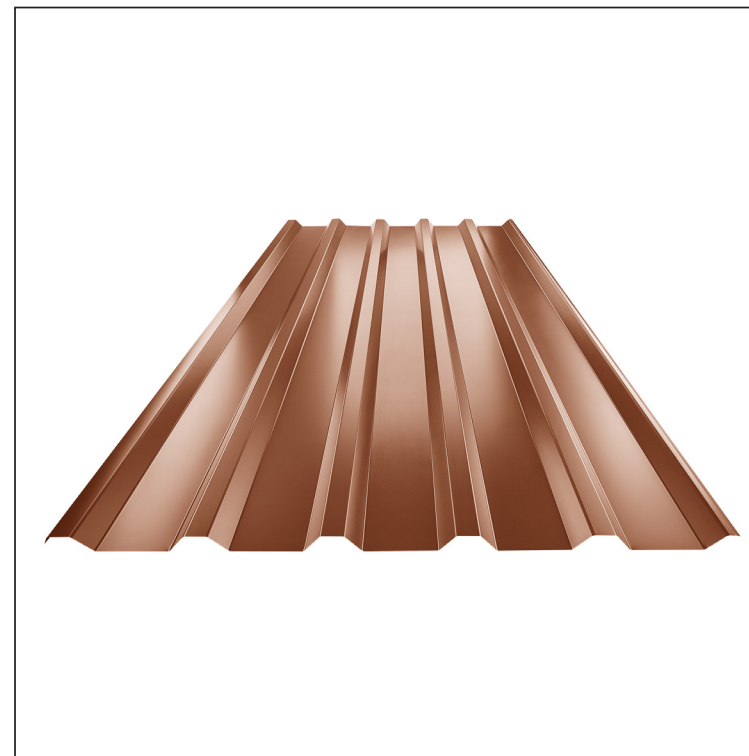

# KROVNI TRAPEZ TR 35A

# TR-35A

**MH** Pocink obojeni MARCEGAGLIA – Bakarno smeđa – RAL 8004

Tehnički parametri [mm]	
Širina pokrivanja	1060,0
Ukupna širina	1085,0
Visina profila	34,5
Debljina lima	0,50
Dužina pokrova	maks. 8000,0