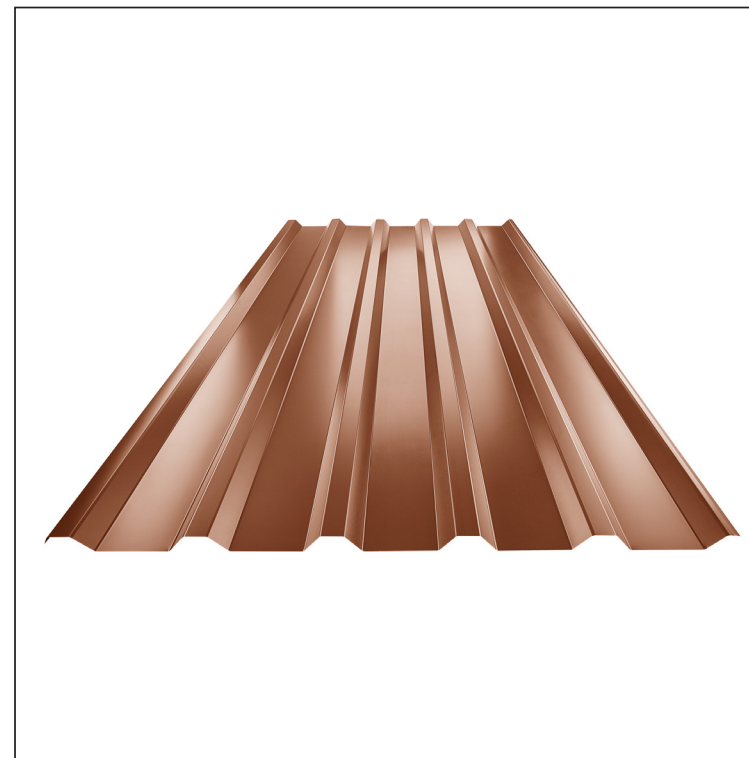

TEHNIČKI LIST

KROVNI TRAPEZ TR 35A

TR-35A

MH Pocink obojeni MARCEGAGLIA – Bakarno smeđa – RAL 8004

Tehnički parametri [mm]	
Širina pokrivanja	1060,0
Ukupna širina	1085,0
Visina profila	34,5
Debljina lima	0,50
Dužina pokrova	maks. 8000,0

INDEKS	SMENA	DATUM	POTPIS	KJG QUALITY®	TR35	Scan code for 3D model	
MARKA MAT.			K.O.	TEŽINA kg	RAZMERE		
DIM.-POLUPROIZVOD				STN		BROJ KAT.	
IZRADIO Ing. Kluska M.				BELEŠKA		BR.POZICIJE	
PROVERIO				STARI CRTEŽ		BR.CRTEŽA	
TEHNOL.		TEHNOL.		NAZIV		BRJ listova	
Krovni trapez TR 35A				TR-35A			
				List			