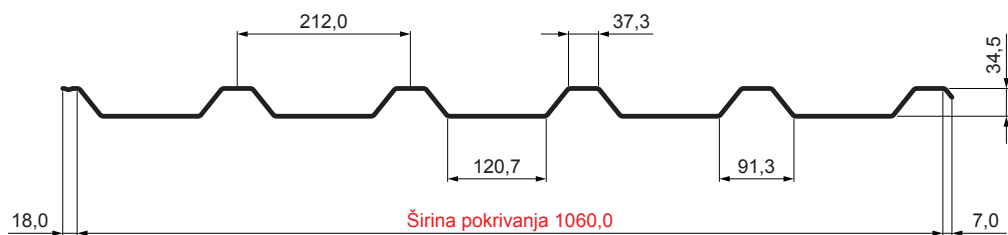

TEHNIČKI LIST

KROVNI TRAPEZ TR 35A

TR-35A

MH Pocink obojeni MARCEGAGLIA – Bakarno smeđa – RAL 8004

Tehnički parametri [mm]	
Širina pokrivanja	1060,0
Ukupna širina	1085,0
Visina profila	34,5
Debljina lima	0,50
Dužina pokrova	maks. 8000,0

INDEKS	SMENA	DATUM	POTPIS	KJG QUALITY®	TR35	Scan code for 3D model	
MARKA MAT.			K.O.	TEŽINA kg	RAZMERE		
DIM.-POLUPROIZVOD				STN		BROJ KAT.	
IZRADIO Ing. Kluska M.				BELEŠKA		BR.POZICIJE	
PROVERIO				STARI CRTEŽ		BR.CRTEŽA	
TEHNOL.		TEHNOL.		NAZIV		BRJ listova	
Krovni trapez TR 35A				TR-35A			
				List			