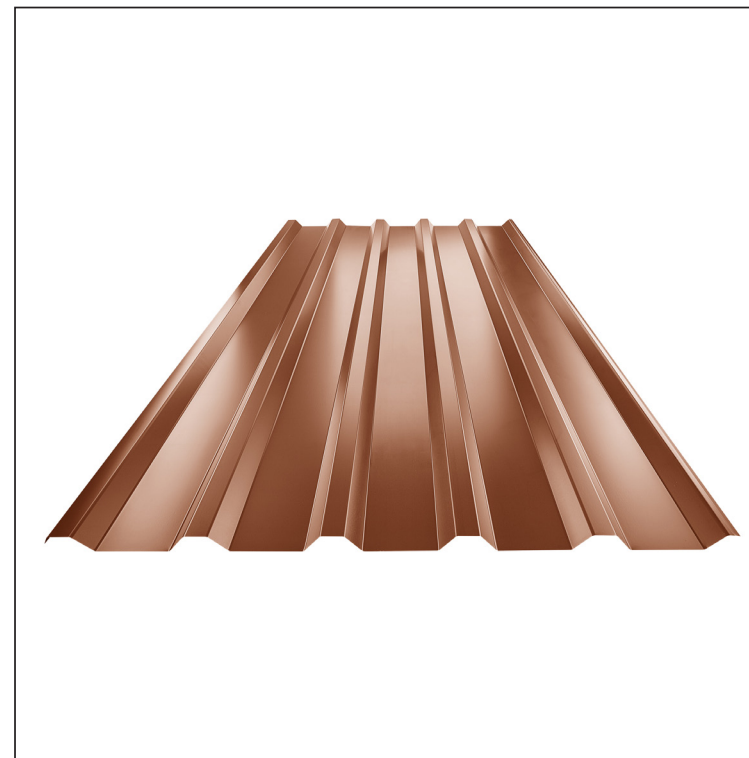

TEHNIČKI LIST

KROVNI TRAPEZ TR 35A

TR-35A

MH Pocink obojeni MARCEGAGLIA – Bakarno smeđa – RAL 8004

Tehnički parametri [mm]	
Širina pokrivanja	1060,0
Ukupna širina	1085,0
Visina profila	34,5
Debljina lima	0,50
Dužina pokrova	maks. 8000,0

INDEKS	SMENA	DATUM	POTPIS	KJG QUALITY®	TR35	Scan code for 3D model	
MARKA MAT.			K.O.	TEŽINA kg	RAZMERE		
DIM.-POLUPROIZVOD				STN		BROJ KAT.	
IZRADIO Ing. Kluska M.				BELEŠKA		BR.POZICIJE	
PROVERIO				STARI CRTEŽ		BR.CRTEŽA	
TEHNOL.		TEHNOL.		STARI CRTEŽ		BR.CRTEŽA	
NAZIV				Krovni trapez TR 35A		BRoj listova	
						TR-35A	
						List	