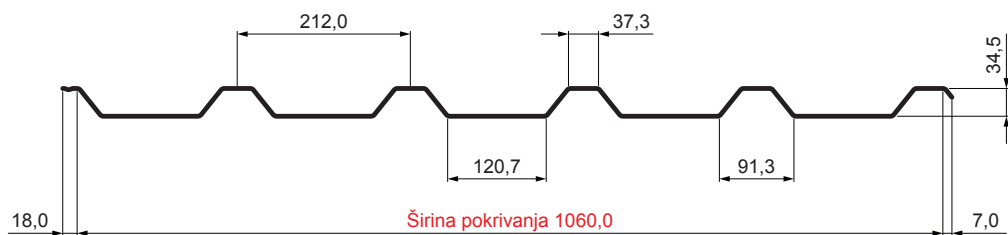

# TR-35A

**B** Pocink obojeni MARCEGAGLIA – Bela – RAL 9010

INDEKS	SMENA	DATUM	POTPIS	<b>KJG</b> QUALITY®	<b>TR35</b>	Scan code for 3D model	
MARKA MAT.			K.O.	TEŽINA kg	RAZMERE		
DIM.-POLUPROIZVOD				STN		BRQJ KAT.	
IZRADIO Ing. Kluska M.				BELEŠKA		BR.POZICIJE	
PROVERIO				STARI CRTEŽ		BR.CRTEŽA	
TEHNOL.		TEHNOL.		NAZIV		List	
				Krovni trapez TR 35A		BRoj listova TR-35A	

Tehnički parametri [mm]	
Širina pokrivanja	1060,0
Ukupna širina	1085,0
Visina profila	34,5
Debljina lima	0,50
Dužina pokrova	maks. 8000,0

Kreirano: 06.06.2026 21:38:33

Tehničke promene moguće