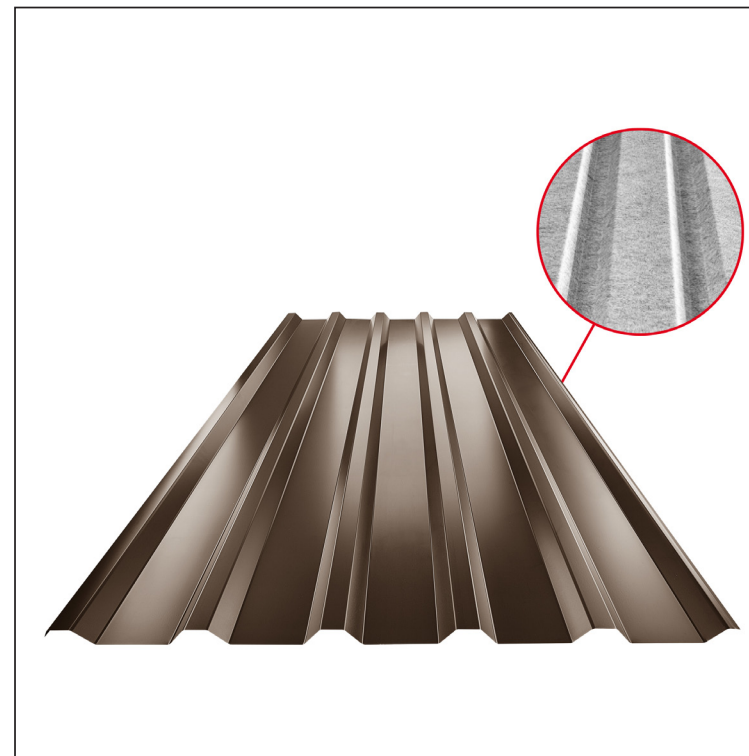

# KROVNI TRAPEZ TR 35A SQ (sound – aqua)

# TR-35A SQ

SQ = FILC PROTIV KONDENZACIJE I BUKU debljina 3–4 mm  
 info: SQ (sound-zvuk, aqua-voda)

**TM** Pocink obojeni MARCEGAGLIA – Testa di Moro – RAL 8028

Tehnički parametri [mm]	
Širina pokrivanja	1060,0
Ukupna širina	1085,0
Visina profila	34,5
Debljina lima	0,50 / 0,55
Dužina pokrova	maks. 8000,0