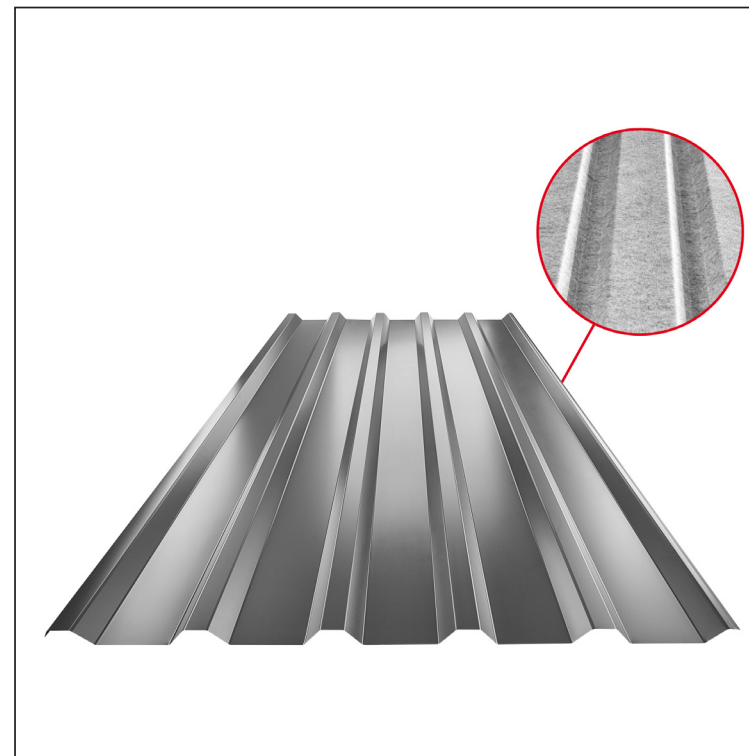

TEHNIČKI LIST

KROVNI TRAPEZ TR 35A SQ (sound – aqua)

TR-35A SQ

SQ = FILC PROTIV KONDENZACIJE I BUKU debljina 3–4 mm
 info: SQ (sound-zvuk, aqua-voda)

AN Pocink obojeni MARCEGAGLIA – Antracit – RAL 7016

Tehnički parametri [mm]	
Širina pokrivanja	1060,0
Ukupna širina	1085,0
Visina profila	34,5
Debljina lima	0,50 / 0,55
Dužina pokrova	maks. 8000,0

INDEKS	SMENA	DATUM	POTPIS	KJG QUALITY®	TR35	Scan code for 3D model	
MARKA MAT.			K.O.	TEŽINA kg	RAZMERE		
DIM.-POLUPROIZVOD				STN	BROJ KAT.		
PROPORCIJE UREĐAJA.		IZRADIO Ing. Kluska M.		BELEŠKA	BR.POZICIJE		
PROVERIO		TEHNOL.		STARI CRTEŽ	BR.CRTEŽA		
NAZIV Krovni trapez TR 35A SQ (sound – aqua)				Broj listova	TR-35A SQ	List	