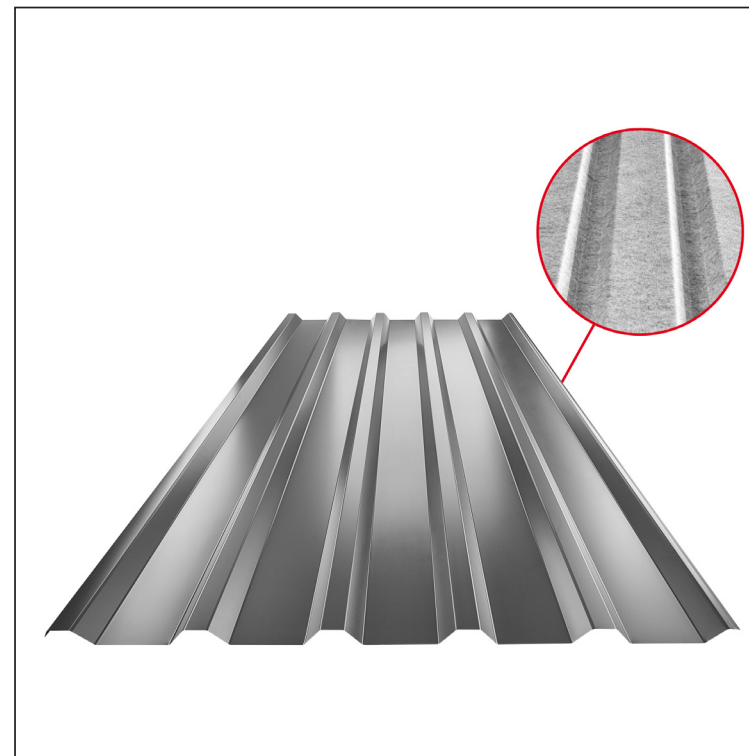

AN Pocink obojeni MARCEGAGLIA – Antracit – RAL 7016

Tehnički parametri [mm]	
Širina pokrivanja	1060,0
Ukupna širina	1085,0
Visina profila	34,5
Debljina lima	0,50 / 0,55
Dužina pokrova	maks. 8000,0

INDEKS	SMENA	DATUM	POTPIS	KJG QUALITY®	TR35	Scan code for 3D model	
MARKA MAT.			K.O.	TEŽINA kg	RAZMERE		
DIM.-POLUPROIZVOD				STN	BROJ KAT.		
PROPORCIJE UREĐAJA.		IZRADIO Ing. Kluska M.		BELEŠKA	BR.POZICIJE		
PROVERIO		TEHNOL.		STARI CRTEŽ	BR.CRTEŽA		
NAZIV Krovni trapez TR 35A SQ (sound – aqua)				Broj listova	TR-35A SQ	List	

Kreirano: 22.04.2026 12:22:47

Tehničke promene moguće