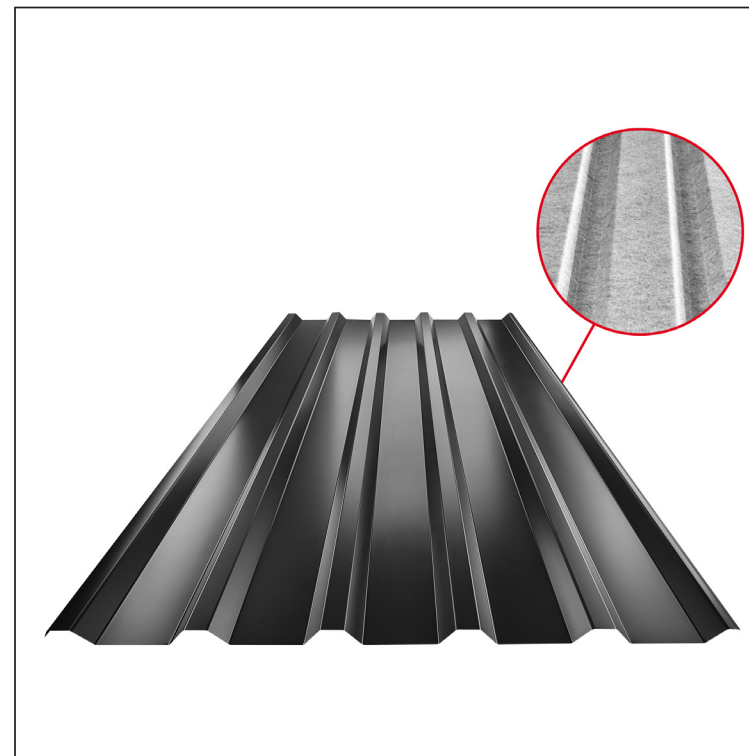

# KROVNI TRAPEZ TR 35A SQ (sound – aqua)

# TR-35A SQ

SQ = FILC PROTIV KONDENZACIJE I BUKU debljina 3–4 mm  
 info: SQ (sound-zvuk, aqua-voda)

**IC** Pocink obojeni MARCEGAGLIA – Intenzivno crna – RAL 9005

Tehnički parametri [mm]	
Širina pokrivanja	1060,0
Ukupna širina	1085,0
Visina profila	34,5
Debljina lima	0,50 / 0,55
Dužina pokrova	maks. 8000,0