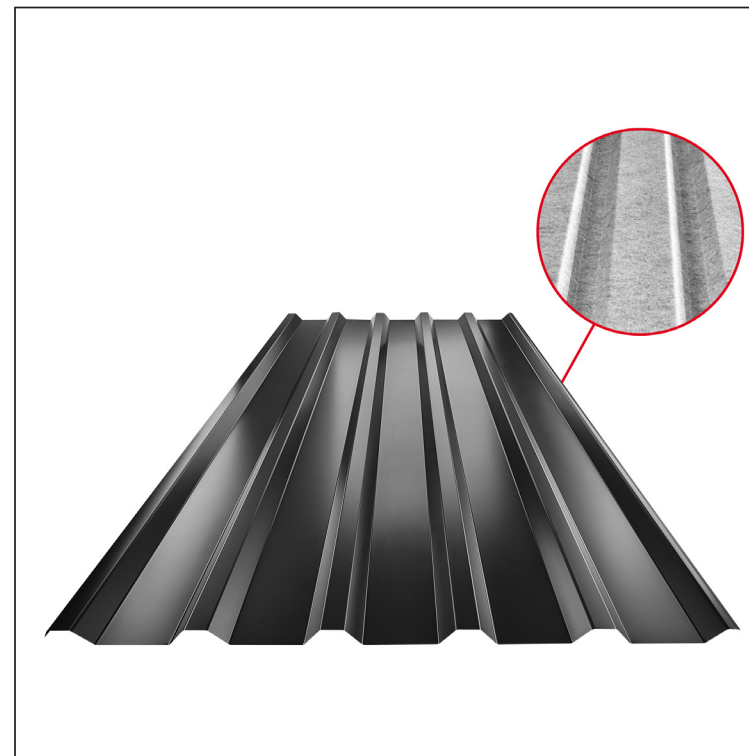

IC Pocink obojeni MARCEGAGLIA – Intenzivno crna – RAL 9005

Tehnički parametri [mm]	
Širina pokrivanja	1060,0
Ukupna širina	1085,0
Visina profila	34,5
Debljina lima	0,50 / 0,55
Dužina pokrova	maks. 8000,0

INDEKS	SMENA	DATUM	POTPIS	KJG QUALITY®	TR35	Scan code for 3D model	
MARKA MAT.			K.O.	TEŽINA kg	RAZMERE		
DIM.-POLUPROIZVOD				STN		BROJ KAT.	
IZRADIO Ing. Kluska M.				BELEŠKA		BR.POZICIJE	
PROVERIO				STARI CRTEŽ		BR.CRTEŽA	
TEHNOL.		TEHNOL.		STARI CRTEŽ		BR.CRTEŽA	
NAZIV Krovni trapez TR 35A SQ (sound – aqua)				Broj listova		TR-35A SQ List	

Kreirano: 06.06.2026 18:11:00

Tehničke promene moguće